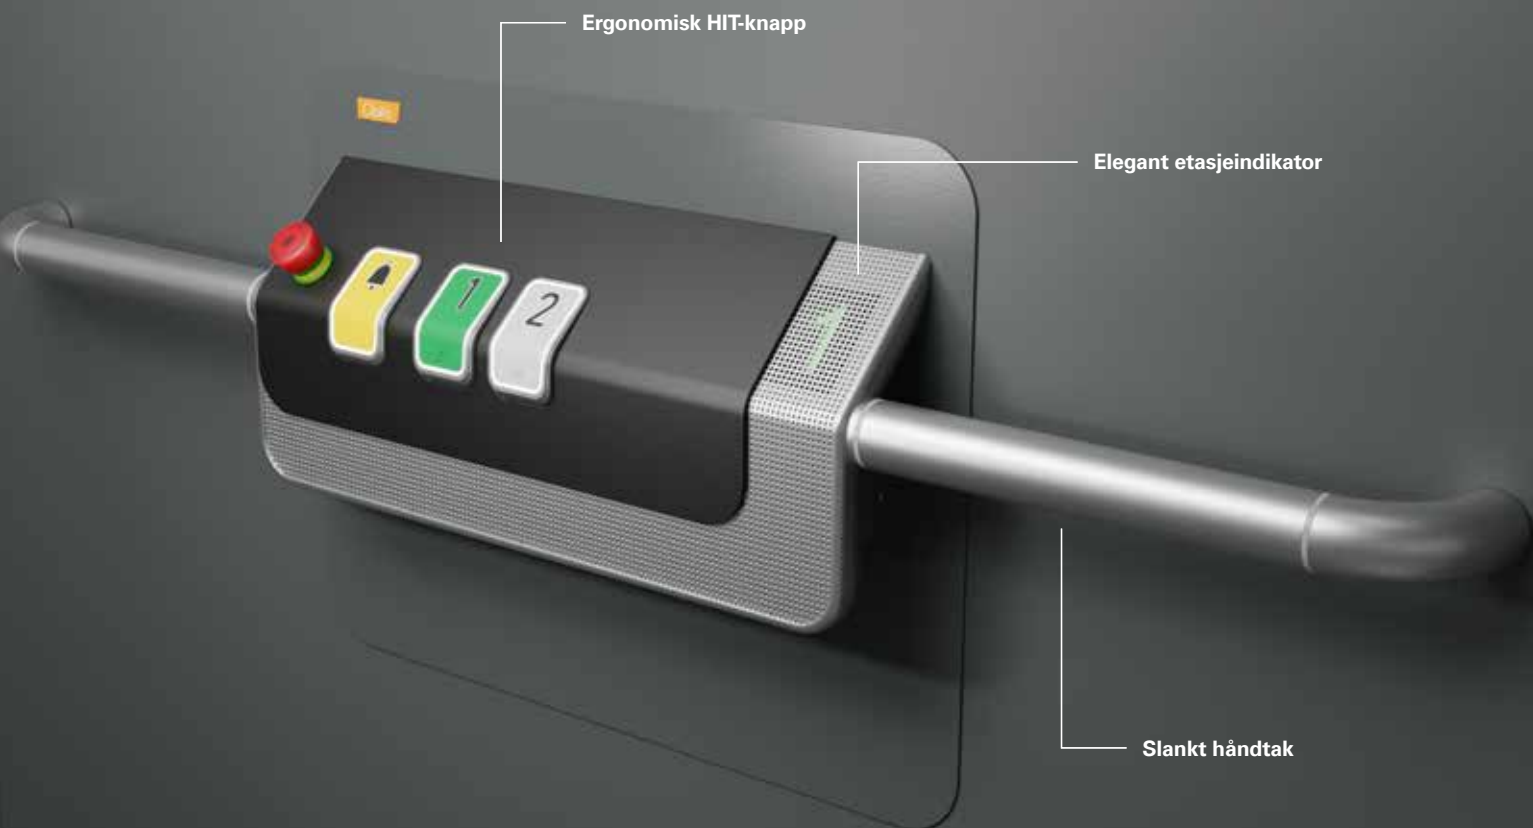

Cibes Cloud Plus tilbyr deg et moderne design, høy sikkerhet og komfort, og er designet for en mer komfortabel livsstil.

Oppdag Cibes Cloud Plus.

Hverdagen er ikke barrierefri. Tenk deg at du kan bevege deg fritt i hjemmet ditt, uten å måtte tenke på at du ikke kommer deg opp til alle etasjer. En heis i hjemmet gjør hverdagen barrierefritt.

Designet for deg

Fra det ekstremt travle bysentrum, til det rolige livet på landet. Vi ønsker alle å ha et sted hvor vi føler oss trygge og ønsker å bo sammen med de vi elsker. Cibes Cloud Plus er en løfteplattform med et enkelt og elegant skandinavisk design, hvor vi har satt sammen et utvalg fargekolleksjoner og ergonomiske funksjoner som gjør dette til et vakkert boligheis. Cibes Cloud Plus er laget for ethvert miljø, og for enhver stil.

Funksjonelt design

Det er komfortabelt å kjøre med en Cibes Cloud Plus. Kontrollpanelet har toveisknapper slik at du kan enkelt trykke på dem fra toppen eller rett forfra for å kjøre, noe som gjør den ideell for alle passasjerer. Den integrerte etasjeindikatoren på kontrollpanelet viser kjøreretningen og hvilken etasje du nærmer deg, eller er i.

Funksjonelle lysfunksjoner

LED-belysningen på den øverste sikkerhetslinjen og sikkerhetskantene gir heisen et moderne utseende, men har også en funksjonell funksjon. For eksempel lyser den øverste sikkerhetsstangen i rødt hvis du ved et uhell lener deg på den.