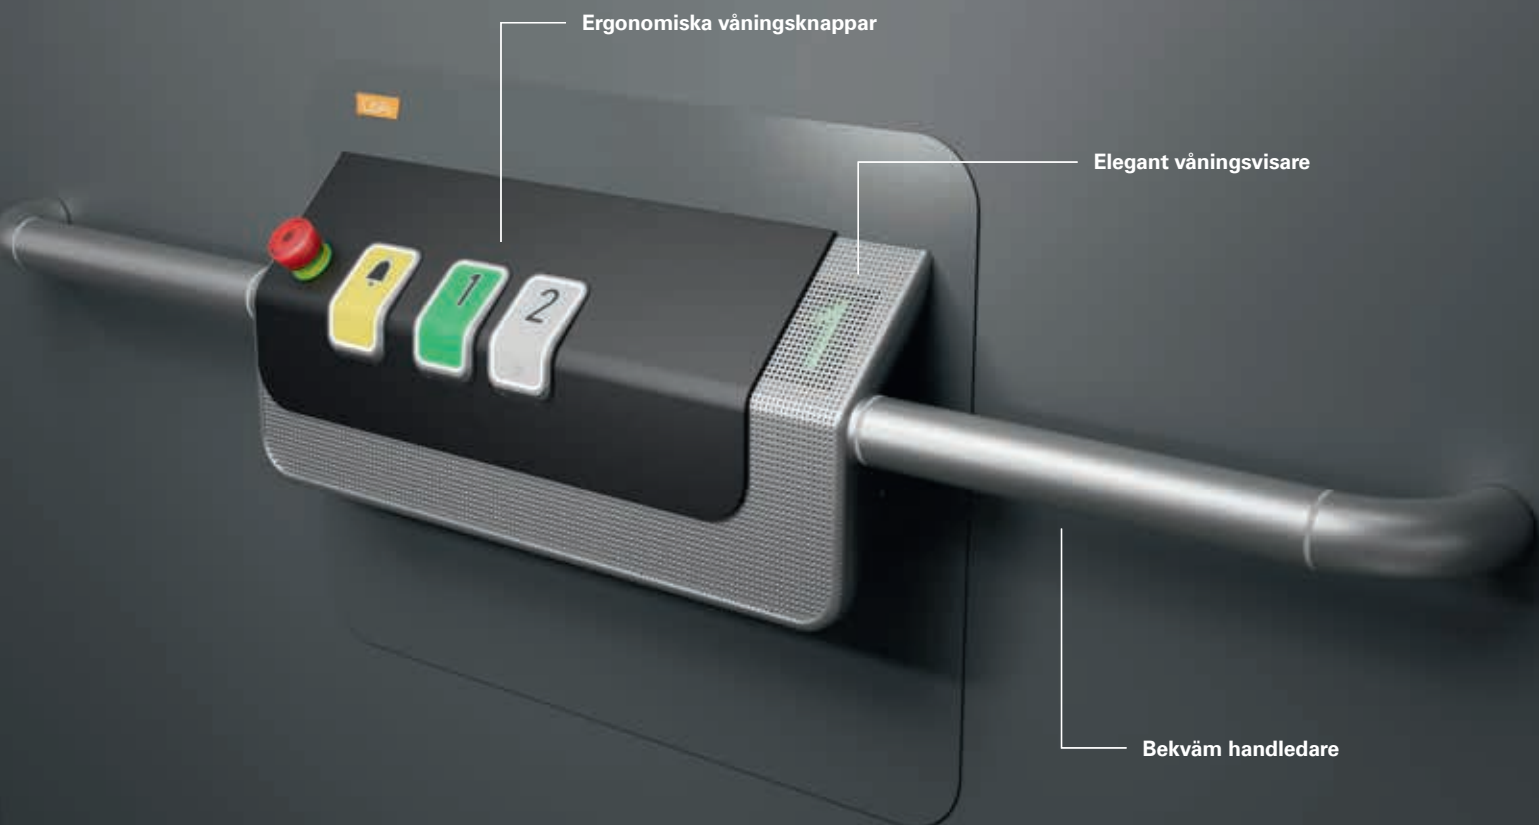

## **Stig in i Cibes Cloud Plus.**

Ibland stöter man på hinder i vardagen. Oavsett om det handlar om att du inte kan röra dig fritt i ditt hem eller inte kan handla i din favoritbutik för att du använder rullstol, spelar ingen roll. Vi gör livet enklare genom att ta bort det som begränsar dig.

## Design som talar till dina sinnen

Att använda Cibes Cloud Plus är enkelt och bekvämt. Kontrollpanelens knappar som reagerar på tryck både uppifrån och framifrån, vilket gör den lätt att använda för alla. Den integrerade våningsvisaren på kontrollpanelen, som visar färdriktning och våning, kompletterar den eleganta intuitiva designen.