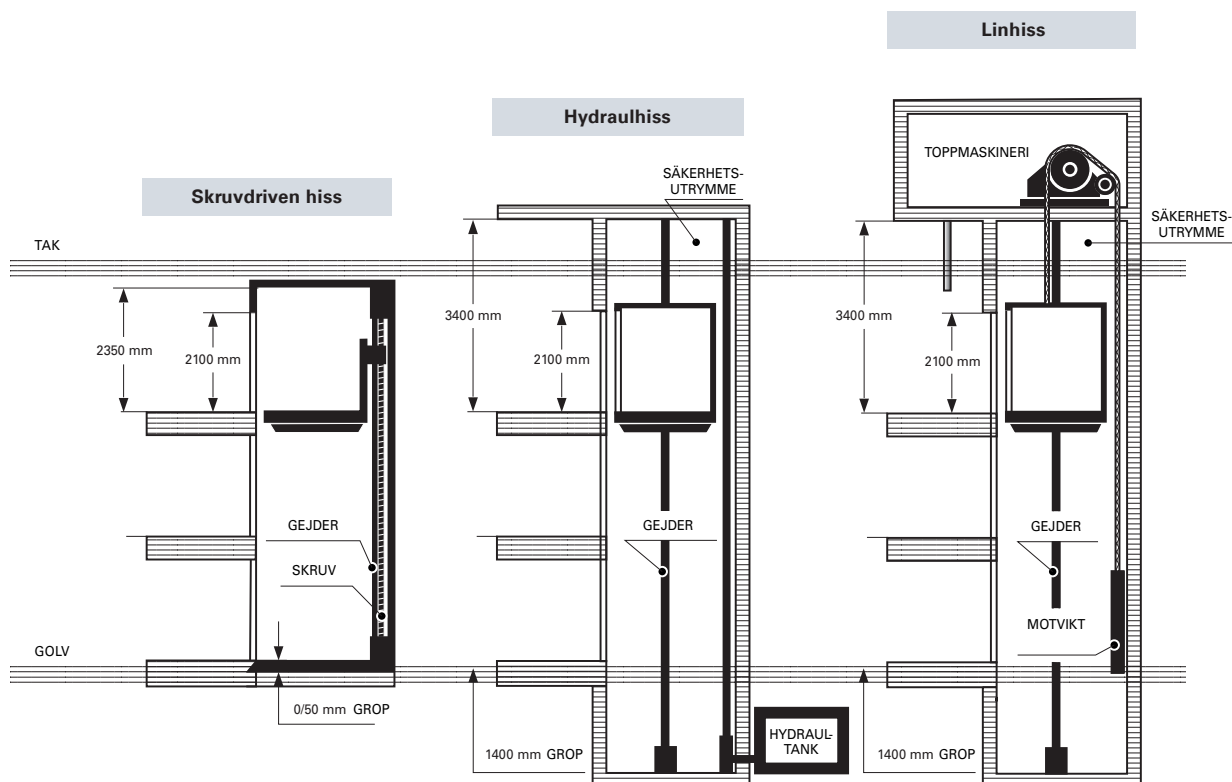

Platsbesparande koncept

Våra hissar är mycket mer utrymmeseffektiva än konventionella villahissar (se hydraulhiss och linhiss i bilden nedan). För att installera en konventionell hiss krävs som regel en djup hissgrop på bottenvåningen och en öppning i taket på översta våningen, men vårt skruvdrivna maskineri så kompakt att det ryms inuti hissen. Dessutom levererar vi våra hissar med ett färdigt hisschakt som tar upp mycket mindre plats än ett schakt i betong.