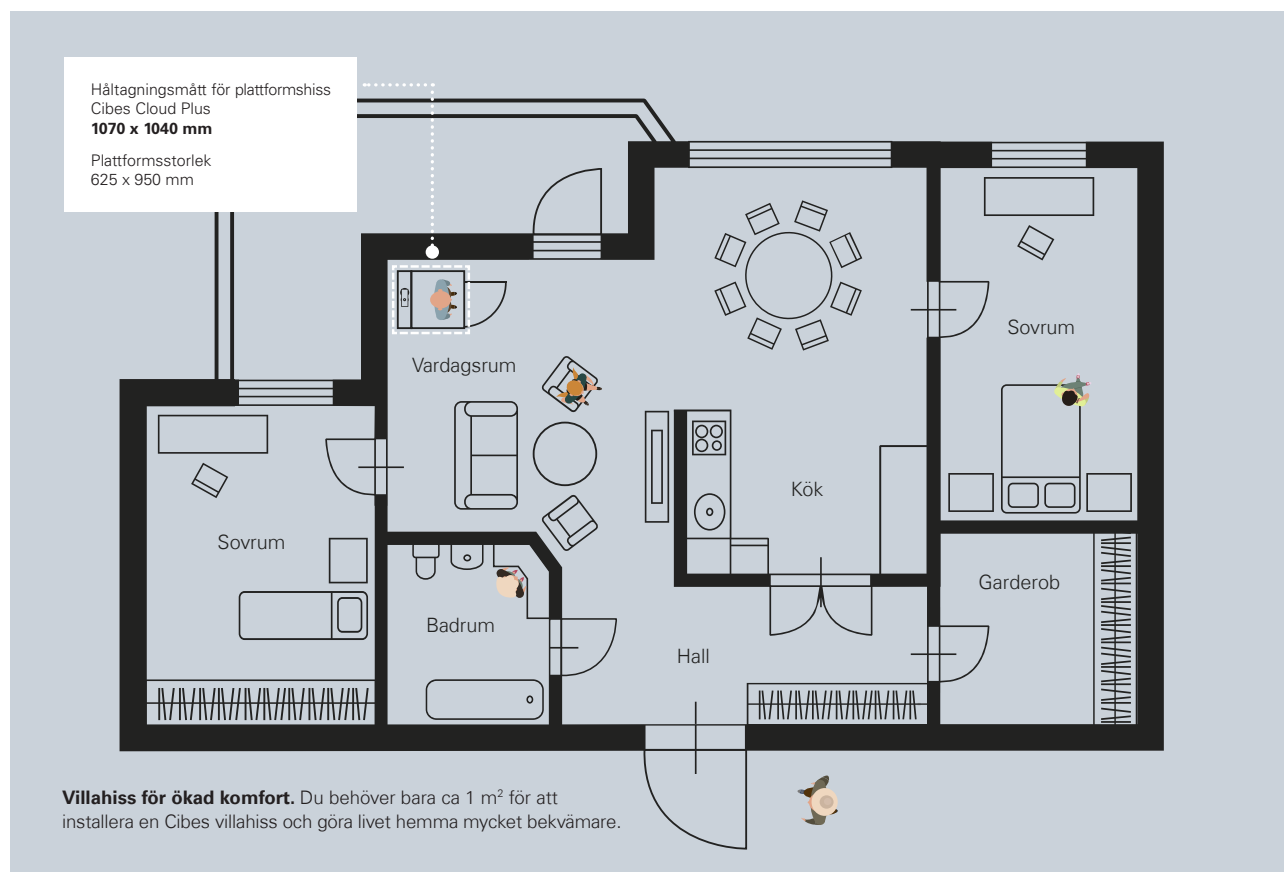

Hiss för ökad komfort

Om du däremot letar efter en hiss som bara ska öka komforten i ditt hem kan du välja en hur liten hiss du vill. Men allt handlar om dina behov. Våra minsta hisstorlekar är lämpliga för 1–2 stående passagerare. Om hissen ska kunna ta fler passagerare eller passa personer med begränsad rörlighet bör du välja en större storlek.

Smidig lösning för befintliga hem

Tack vare vårt platsbesparande, färdiga koncept går det mycket snabbare och enklare att installera en Cibes-hiss i ett befintligt hem än en konventionell hiss. Medan konventionella hissar kräver omfattande byggnadsarbeten, har installationen av våra hissar knappt någon påverkan alls på de bärande elementen i ditt hem. Dessutom levereras de flesta av våra hissmodeller med ett färdigt modulschakt, vilket innebär att du slipper anlita en byggfirma för att bygga schaktet.

Fördelar för nybyggda hem

Om du bygger ett nytt hem är en hiss från Cibes mycket enklare att planera för än en konventionell hiss. Våra hemmahissar levereras i färdiga moduler och tar bara några dagar att installera. Dessutom kräver våra hissar både färre och mindre omfattande byggförberedelser än konventionella hissar.