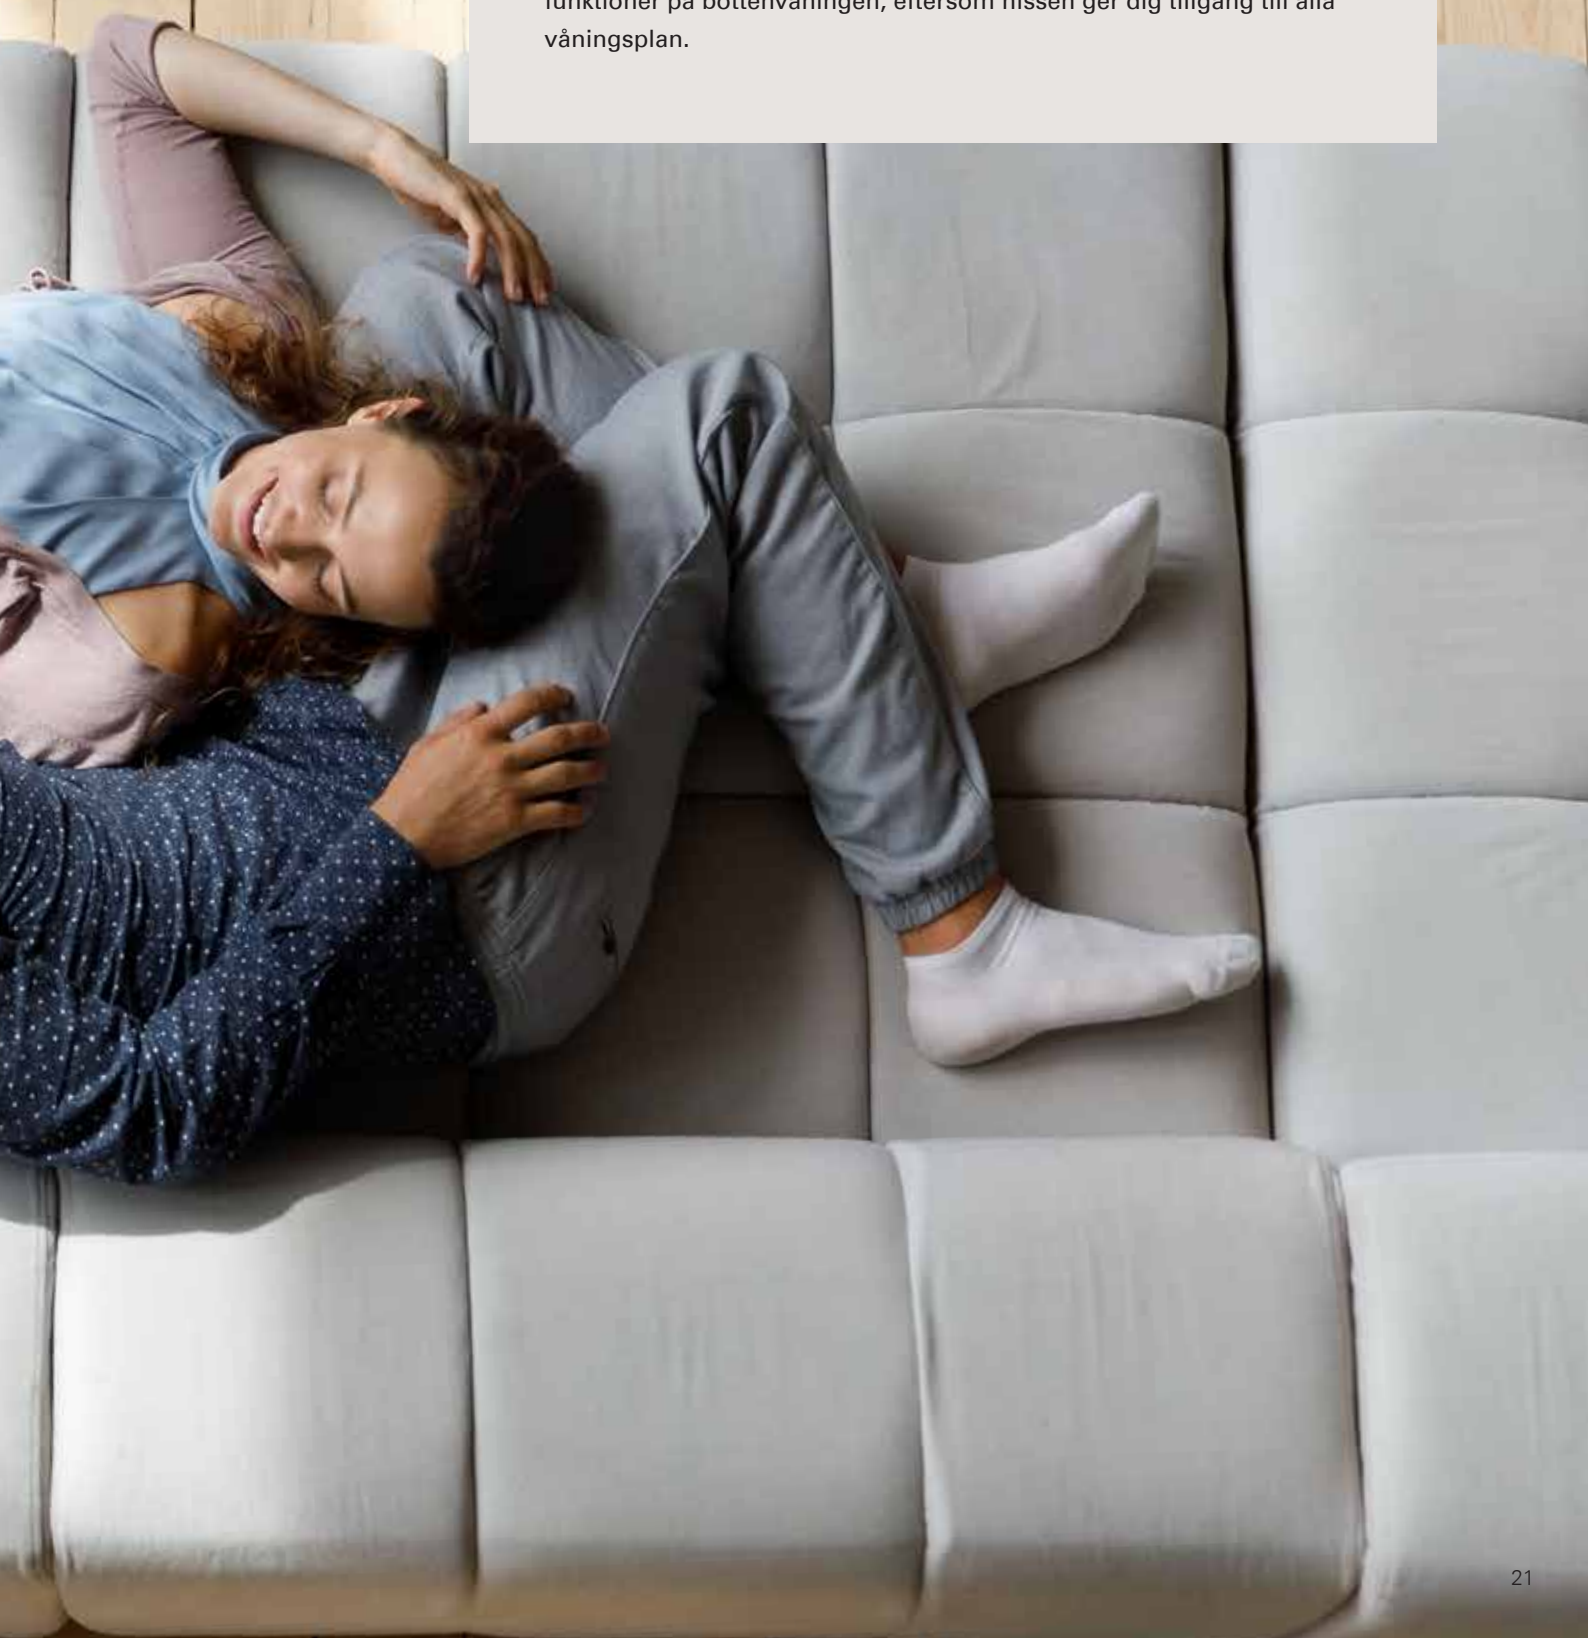

Nå alla våningar i ditt hem med en enda knapptryckning. Cibes C1 Pure är utformad för att erbjuda dig hissresor med högsta möjliga komfort.

Framtidssäkra ditt hem

En hiss gör ditt hem bekvämt och välkomnande för alla du älskar, i alla skeden i livet. Tack vare din hiss, blir du aldrig mer tvungen att bära dina barn eller tunga tvättkorgar upp och ner för trappan. Hissen gör även umgänget med äldre släktingar och vänner enklare och bekvämare. Och när du själv kommer upp i en ålder som gör det svårt att gå i trappor, behöver du inte bygga om ditt hem för att få plats med alla viktiga funktioner på bottenvåningen, eftersom hissen ger dig tillgång till alla våningsplan.