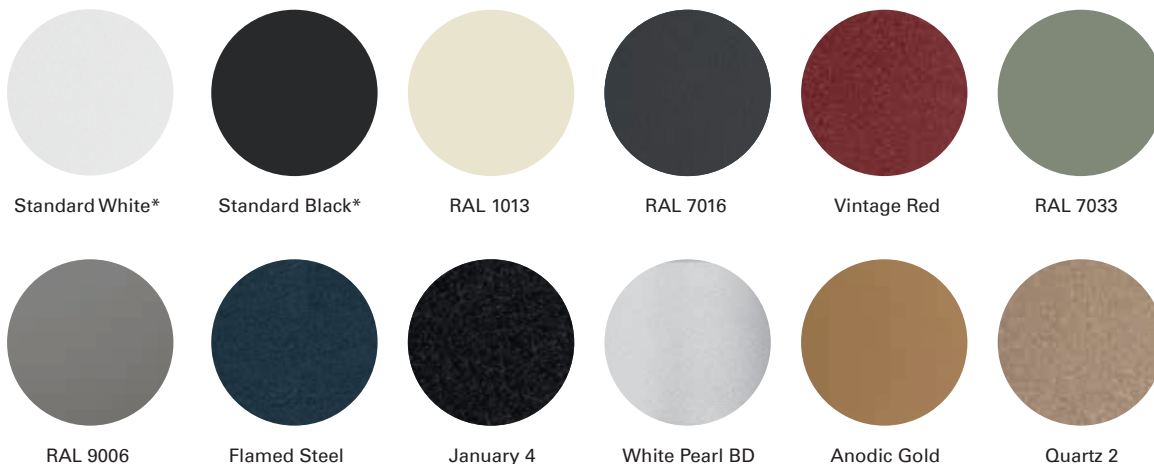

För mer detaljer kring låsprogrammering ber vi dig kontakta din säljare hos oss.

Kulörer & material

Pulverlackering

För hisschakt, schakttak, dörrar, anropsknappar och plattform erbjuder vi dig nästan 300 RAL-färger och premiumkulörer att välja mellan.