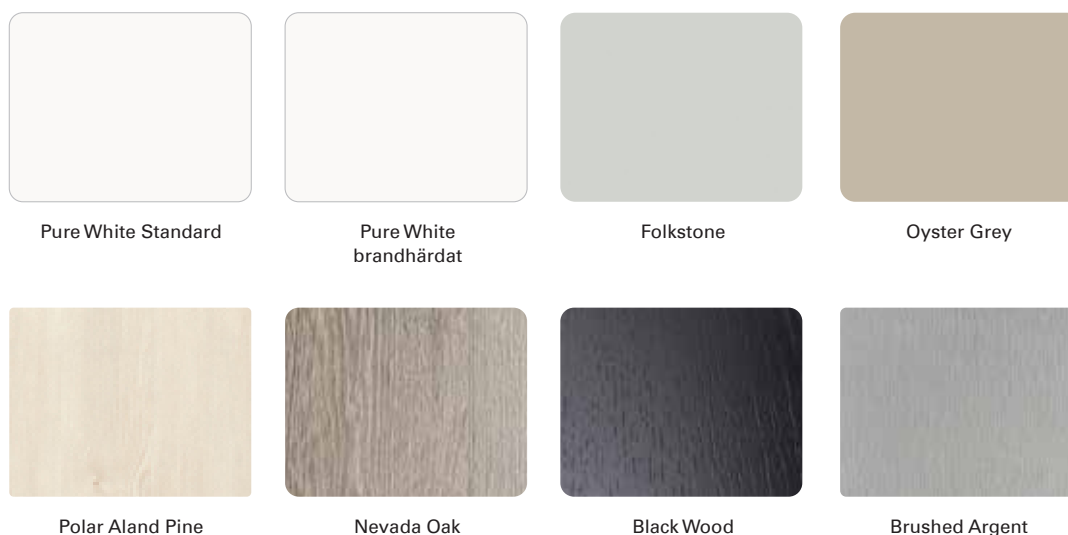

Korghissväggar

Kabinväggarna i Cibes C1 Pure finns i åtta olika högkvalitativa laminat; från minimalistiskt vitt till trä och borstad metall. Hisskorgens hörnprofiler levereras som standard i Jet Black RAL 9005.