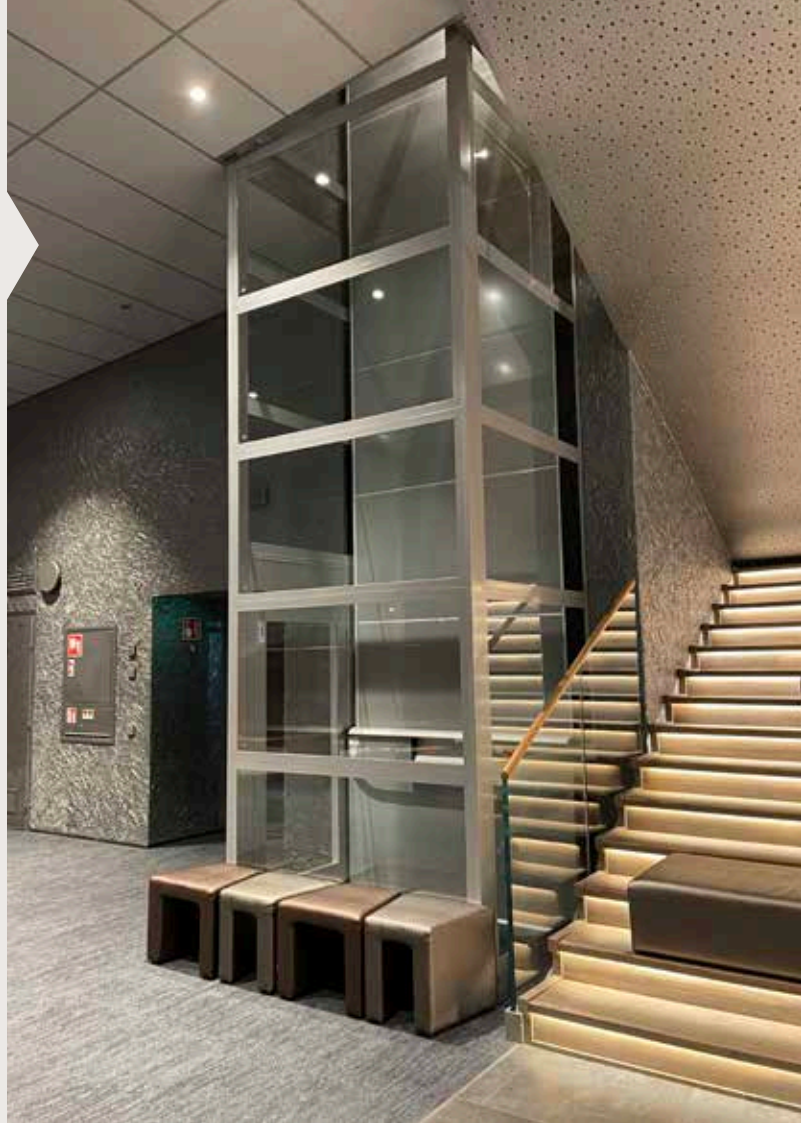


Varje byggnad förtjänar en hiss

Cibēs

CIBES PRODUKTGUIDE FÖR
OFFENTLIGA & KOMMERSIELLA MILJÖER

A woman with curly hair is looking at a laptop screen in a modern office setting. She is smiling and has her hand near her chin, suggesting she is engaged in a task. The background is a blurred office space with blue lighting and a large window.

Vill du veta mer om våra olika hissmodeller?
Besök vår hemsida [cibeslift.com](https://www.cibeslift.com).

Cibes Cloud Plus

Cibes Cloud Plus tillhör vår senaste generation av hållbara hissar och finns i 20 storlekar. Det här är en plattformshiss som är gjord för framtiden i alla avseenden.

Cibes Air®

Plattformshiss Cibes Air kombinerar rena linjer, intuitiv funktion och naturliga material till en unik användarupplevelse. Vacker design för stilfulla interiörer.

Cibes A5000

Cibes A5000 är en robust och pålitlig plattformshiss med en kompakt och diskret design som finns i flera rullstolsanpassade plattformstorlekar.