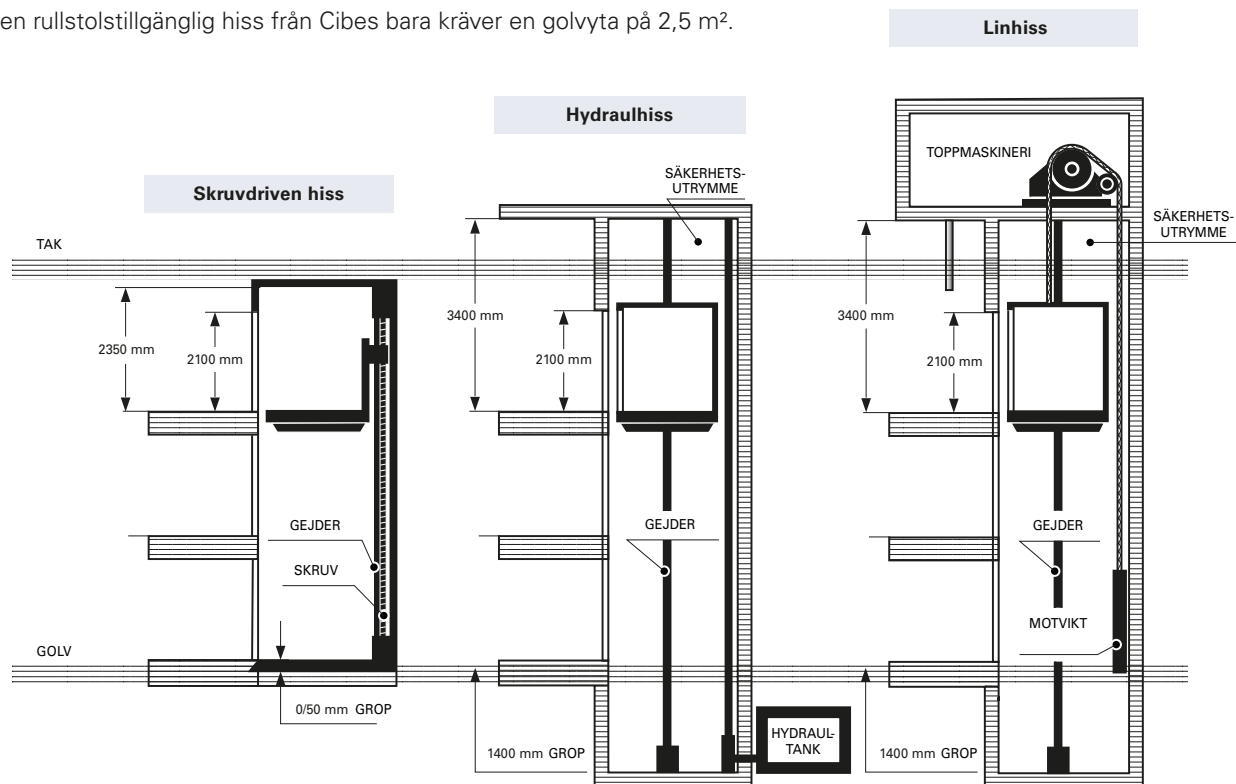

*"Trädets virke är också
dess memoarer."*

Anne Hope Jahren

Platsbesparande koncept

Till skillnad från konventionella hissar kräver våra skruvdrivna hissar varken en djup hissgrop eller extra takhöjd. Alla våra hissmodeller kan beställas med ett kompakt, förtillverkat modulschakt av stål eller glas, vilket sparar både utrymme och pengar. Dessutom erbjuder våra hissar mer passagerarutrymme på mindre yta än konventionella hissar (se hydraulhiss och linhiss i bilden nedan). Som exempel kan nämnas att en rullstolstillgänglig hiss från Cibes bara kräver en golvyta på 2,5 m².