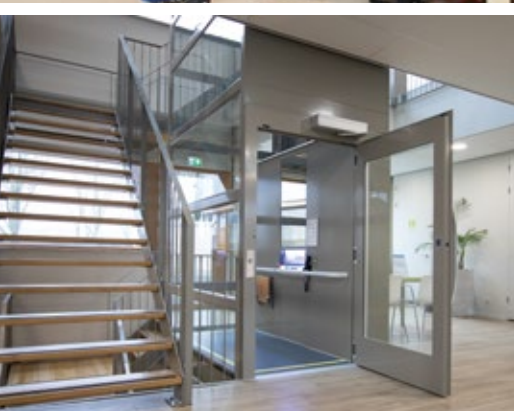

Installatie van een Goederenlift Primeur en Bed- & brancardlift Primeur kan binnen enkele dagen en zonder ingrijpende verbouwing worden gerealiseerd. Er is geen liftput nodig, een verlaging van 130 mm op het onderste niveau is voldoende. Wanneer het niet mogelijk is om een verlaging te voorzien, kan de lift op de vloer geplaatst worden en is het mogelijk door middel van een oprit de lift toegankelijk te maken.

Onze liften zijn voorzien van een hoog veiligheidsniveau. De Primeur voldoet aan Safety Integrity Level 3, dit is het hoogst haalbare niveau voor liften. De liften zijn volledig gecertificeerd conform de Machinerichtlijn 2006/42/EG en de normen EN81-41 en EN81-70 en vereisen geen liftkeuring vanuit het Liftinstituut*. Een Primeur heeft een hefsnelheid van 0,15 m/sec en een maximale opvoerhoogte van 13 meter.

* Wanneer de lift in België geplaatst wordt en de lift enkel voor privé gebruik bedoeld is, is er geen liftkeuring vereist. In alle andere situaties dient de lift gekeurd te worden door een externe dienst voor technische controles.