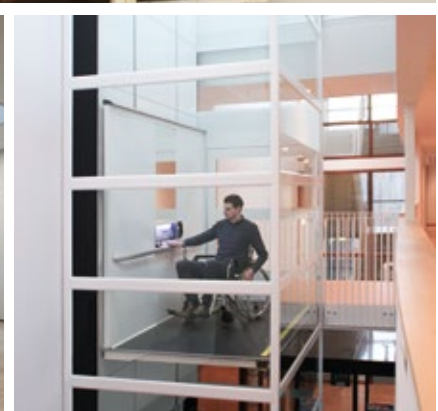

Installatie van een Goederenlift Primeur en Bed- & brancardlift Primeur kan binnen enkele dagen en zonder ingrijpende verbouwing worden gerealiseerd. Er is geen liftput nodig, een verlaging van 130 mm op het onderste niveau is voldoende. Wanneer het niet mogelijk is om een verlaging te voorzien, kan de lift op de vloer geplaatst worden en is het mogelijk door middel van een oprit de lift toegankelijk te maken.

Onze liften zijn voorzien van een hoog veiligheidsniveau. De Primeur voldoet aan Safety Integrity Level 3, dit is het hoogst haalbare niveau voor liften. De liften zijn volledig gecertificeerd conform de Machinerichtlijn 2006/42/EG en de normen EN81-41 en EN81-70 en vereisen geen liftkeuring vanuit het Liftinstituut*. Een Primeur heeft een hefsnelheid van 0,15 m/sec en een maximale opvoerhoogte van 13 meter.

* Wanneer de lift in België geplaatst wordt en de lift enkel voor privé gebruik bedoeld is, is er geen liftkeuring vereist. In alle andere situaties dient de lift gekeurd te worden door een externe dienst voor technische controles.