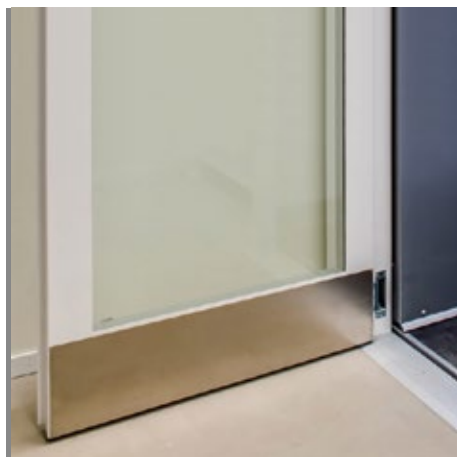

Stootranden