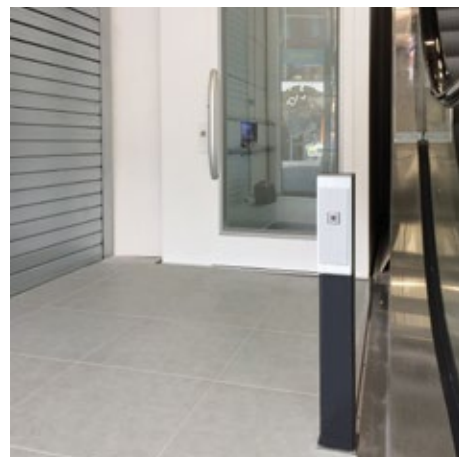

Haalknop op afstand