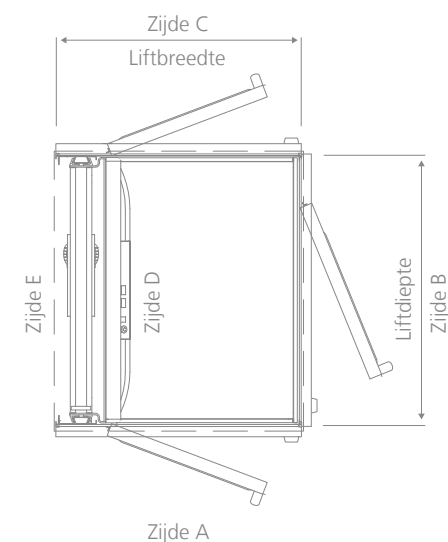

De liftdeur heeft een hoogte van 1100 mm en is toepasbaar tot een gecertificeerde opvoerhoogte van 13 meter. Daarmee is Aesy Liften uniek!

De liftdeur is voorzien van gehard en gelaagd veiligheidsglas, maar deze is ook als een dichte deur uit te voeren.

Glas

Standaard worden onze liften uitgevoerd met helder glas, daarnaast is er de mogelijkheid een andere glastint te gebruiken. Bekijk de mogelijkheden in onze showroom.

Maatvoeringen

Leverbaar in verschillende afmetingen

LIFTBREEDTE	LIFTDIEPTE	PLATFORM BREEDTE	PLATFORM DIEPTE	GEbruik	HEFVERMOGEN
1162	1270	800	1217		
1262	1270	900	1217		
1262	1520	900	1467		
1362	1320	1000	1267		
1362	1420	1000	1367		 
1362	1520	1000	1467		230V 400V
1462	1420	1100	1367		
1462	1520	1100	1467		
1462	1650	1100	1597		
1362	2020	1000	1967		

Bovenstaande maatvoeringen zijn uitgedrukt in millimeters.

De liftbreedte en diepte zijn uitwendige maatvoeringen van de lift. Voor de specifieke bouwkundige sparingsmaten, welke afhankelijk zijn van de deurposities, kunt u contact opnemen voor een advies op maat.