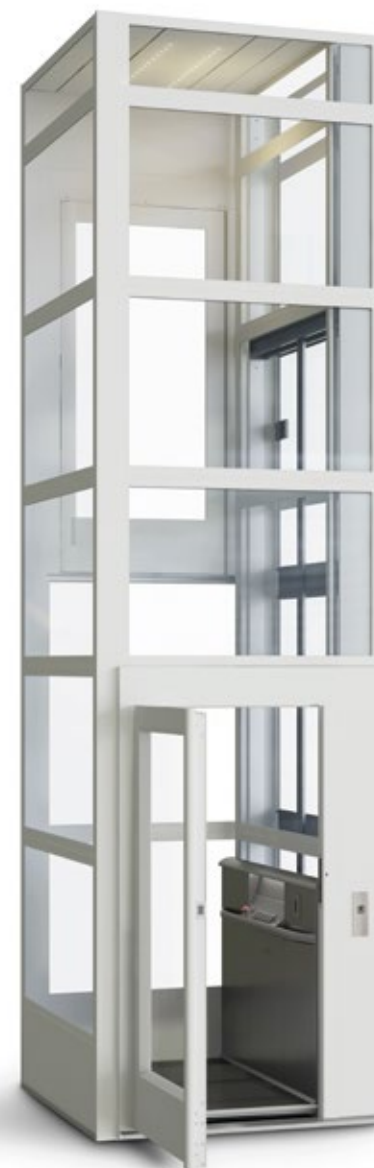

Stiller

Door de vernieuwde motor, gecombineerd met een verfijnde spindel en een Silentbox, is het geluid van de lift met 10 dB afgenomen ten opzichte van de standaardaandrijving. Bij het geluid van de standaardaandrijving kan u denken aan een normaal gesprek tussen 2 personen op 1,5 meter afstand. Voor de EcoSilent-aandrijving is dit een gesprek op fluisterniveau.

Energiezuiniger

Door het toepassen van een nieuwe motor, gecombineerd met de nieuwe geleiderwielen wordt de weerstand met 90% verminderd en loopt de lift nog soepeler. Dit resulteert in een meetbare energiebesparing van 45%! Dit is niet alleen beter voor het milieu, maar scheelt ook in de kosten.

Onderhoudskosten

Een lift uitgevoerd met EcoSilent is duurzaam, van Zweedse kwaliteit en daarnaast beter voor het milieu. Door het toepassen van de nieuwe geleiderwielen, zijn er geen smeermiddelen meer nodig. Daarnaast kan het onderhoud eenvoudiger en sneller uitgevoerd worden, wat resulteert in een besparing van € 50,- per onderhoudsbezoek.

Motor

De nieuwe motor is volledig opnieuw ontwikkeld voor een stillere en energiezuinige aandrijving.

Spindel

Door de verfijnde spindel zijn de liftbewegingen soepeler, hetgeen zorgt voor meer comfort.

Geleiders

De geleiders verminderen de wrijvingskracht met 90% en hebben geen smering nodig.

SilentBox

De motor is weggewerkt in een elegante, geluiddichte metalen behuizing.