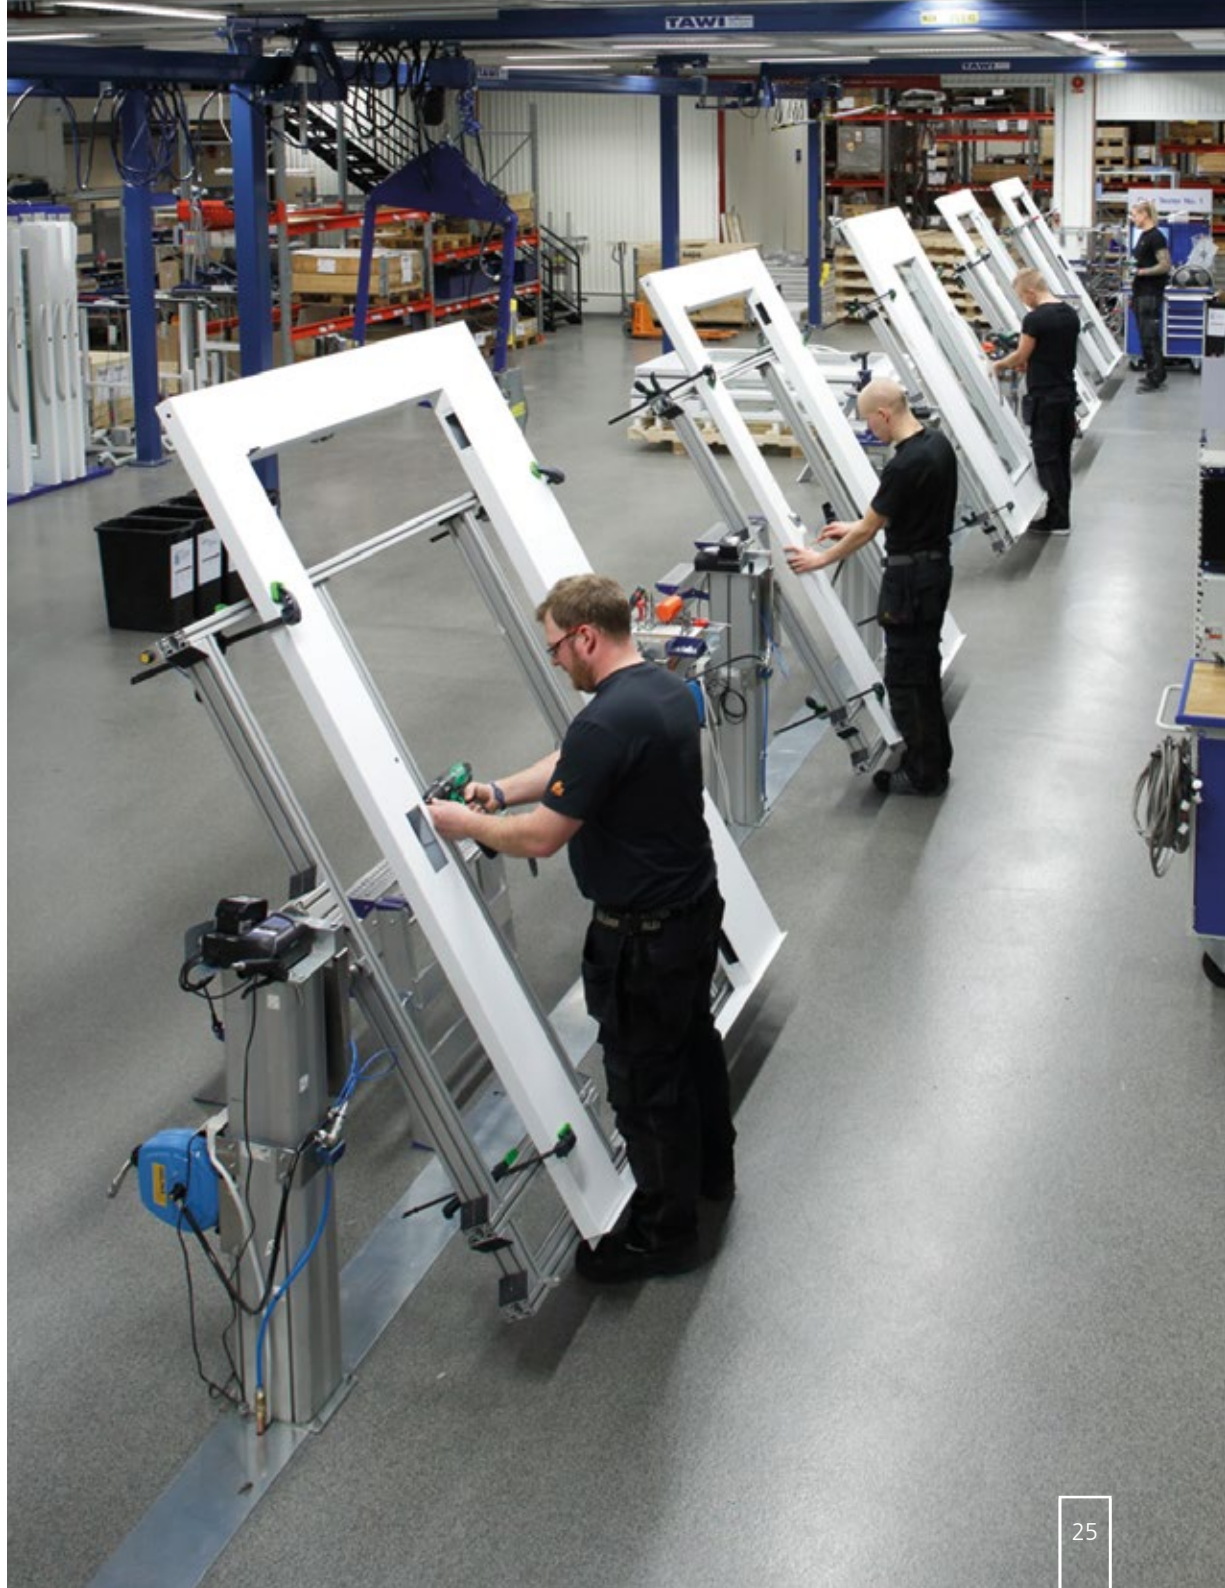

Service

Aesy Liften is ingericht op het fulltime leveren van gegarandeerde service. Calamiteiten en storingen kunnen 24 uur per dag, 7 dagen in de week kosteloos worden gemeld aan de centrale.

Een telefoon in de lift behoort tot de standaard levering, waarmee u in contact kan komen met één van onze eigen professionals.

Veiligheid

De liften zijn veilig te gebruiken door eenieder en zullen in een onveilige situatie altijd stoppen. Naast de vasthoudbediening, zijn alle liften uitgerust met meerdere veiligheden op en rondom het platform. Als enige binnen de sector voldoet een Aesy lift al aan de (nog niet verplichte) SIL3 veiligheidsnormering.

De lift is standaard voorzien van een automatisch nooddaalsysteem op accu. Hierdoor is het mogelijk om bij algehele stroomuitval van het pand de lift direct naar de ondergelegen verdieping te verplaatsen. Zodra de lift op de ondergelegen stopplaats is aangekomen, zullen de liftdeuren automatisch ontgrendelen.

Middels deze functie is het mogelijk om, zonder hulp van buitenaf, de lift op een veilige manier te kunnen verlaten.