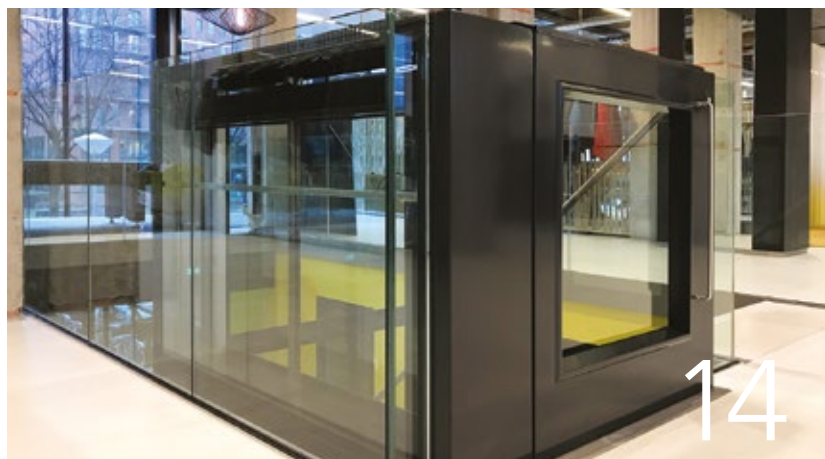

Energielabel

Standaard zijn onze liften voorzien van een energiecertificaat. In stand-by modus zijn onze liften gecertificeerd met energielabel A.

Inhoudsopgave

Basisuitvoering	6
Lift in kleur	8
3 zijden glas	10
Panoramalift	12
Halfhoge toegang	14
Opties	15
Maatvoeringen	16
Van platform tot cabine	18
Deuren	20
EcoSilent	22
Showroom	24
Service en veiligheid	25
Daarom Aesy Liften	26

VAN BASIS...

...TOT HIGH-END

Schoolgebouw

Basisuitvoering

De personenlift A-5000 heeft zijn populariteit onder meer te danken aan zijn compleetheid van de basisuitvoering.

Standaard functies:

- ingebouwde zelfsluitfunctie
- bedieningspaneel met vandaalbestendige drukknoppen met LED aanduiding
- noodtelefoon en alarm
- signalering bij overbelasting
- **frequentie geregelde motor, soft start-stop**
- **automatisch nooddaalsysteem op accu**

Standaard heeft de A-5000 lift een hefvermogen van 500 kg. De lift wordt uitgevoerd met stalen sandwichpanelen, afgewerkt in de kleur RAL 9016. De liftdeur is standaard voorzien van een groot venster van gehard en gelaagd veiligheidsglas (A4-deur) of een klein kijkvenster (A1-deur).