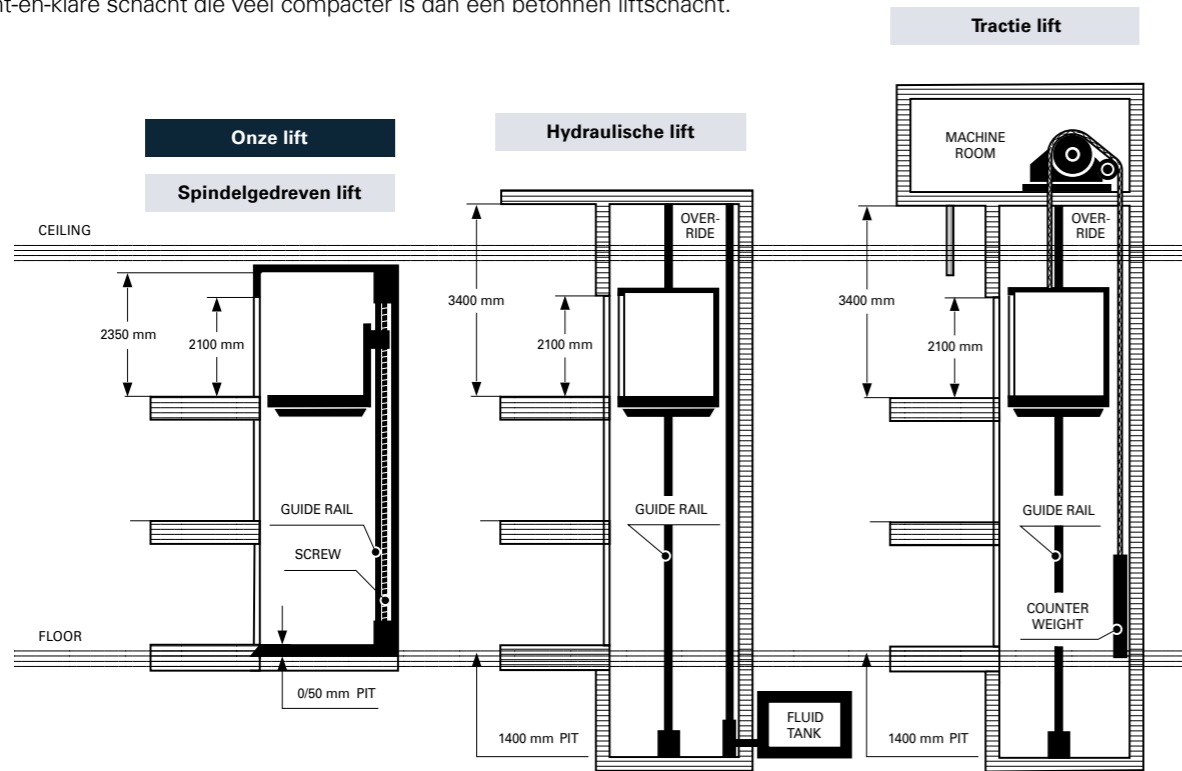

Ruimtebesparend concept

Onze huisliften nemen veel minder ruimte in dan gewone liften.

Bij traditionele liften moet er vaak een diepe put in de vloer worden gegraven en het plafond op de bovenste verdieping worden opengebrouwen voor een dakopbouw.

Dit is niet alleen ingrijpend, maar het kost ook veel ruimte en geld.

Onze liften werken anders: dankzij slimme techniek zit alle aandrijving gewoon in de lift zelf. Er is dus geen liftput of machinekamer nodig. Bovendien leveren we de lift met een kant-en-klare schacht die veel compacter is dan een betonnen liftschacht.

In tegenstelling tot traditionele liften hebben onze spindelgedreven liften weinig ruimte nodig boven en onder de lift.

Duurzame, veelzijdige oplossing

Om efficiënter te kunnen produceren en met minder afval, bouwen we al onze liften uit standaard onderdelen. Deze modulaire manier van werken zorgt voor minder verspilling en een soepel productieproces.

Snelle en eenvoudige installatie

In plaats van weken werk, zoals bij traditionele liften, is onze huislift al binnen een paar dagen te installeren. En dat met minimale aanpassingen aan het gebouw.