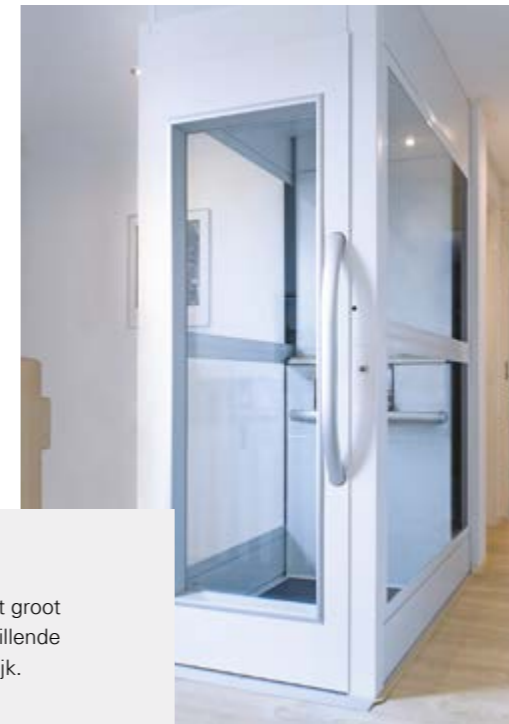

AL5-deur

Aluminium deur met groot glasvenster, geïntegreerde handgreep en lage onderrand.

AL6-deur

Aluminium deur met groot glasvenster, geïntegreerde handgreep en geen onderrand.

Salondeuren

Deurhoogtes

Onze standaard deuren hebben een hoogte van 2,0 tot 2,1 meter en passen onder de meeste plafonds. Omdat elke woning anders is, bieden we ook deuren in verschillende hoogtematen.