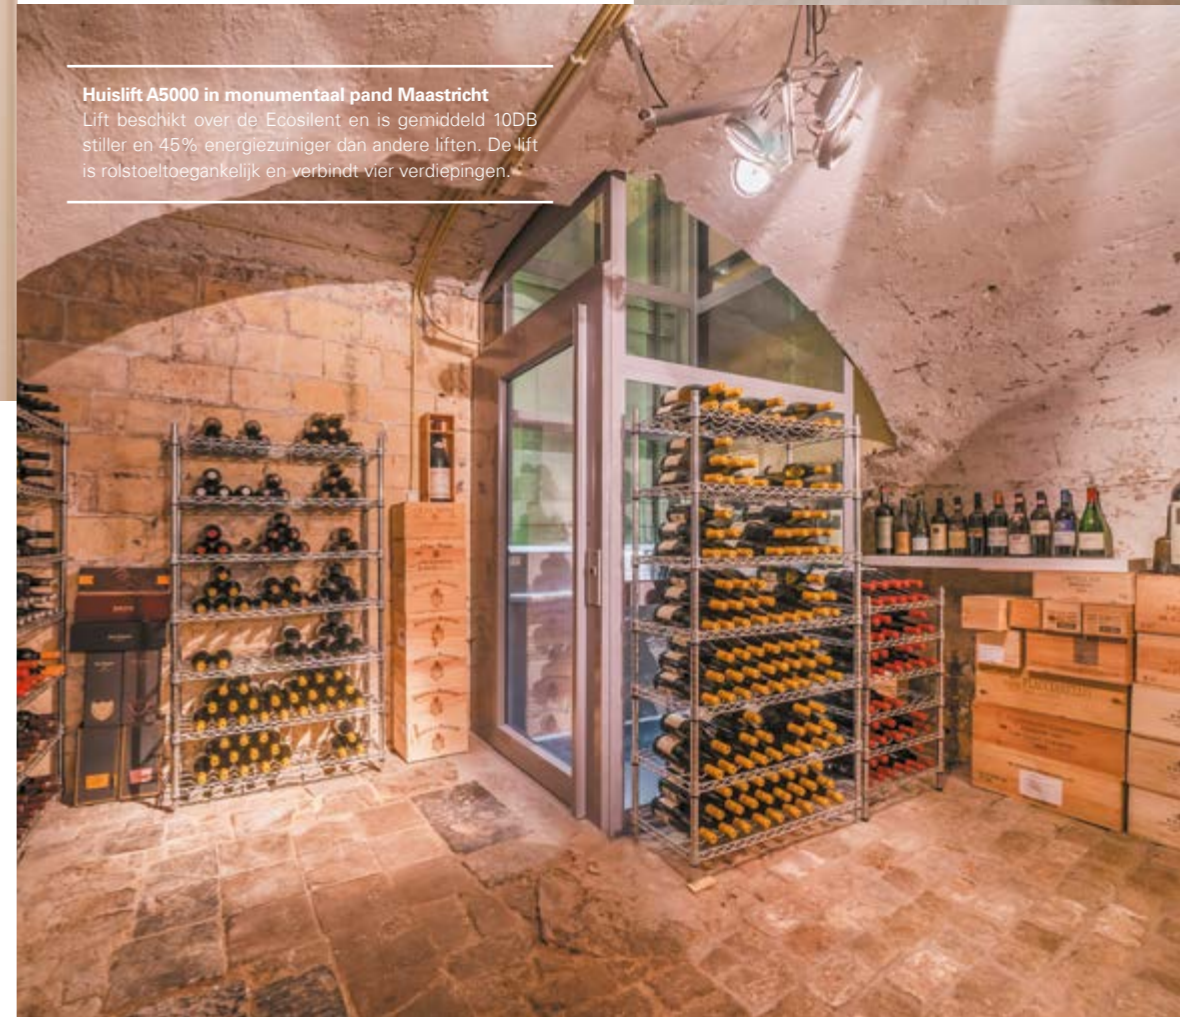

Huislift A5000 in monumentaal pand Maastricht
Lift beschikt over de Ecosilent en is gemiddeld 10DB stiller en 45% energiezuiniger dan andere liften. De lift is rolstoeltoegankelijk en verbindt vier verdiepingen.