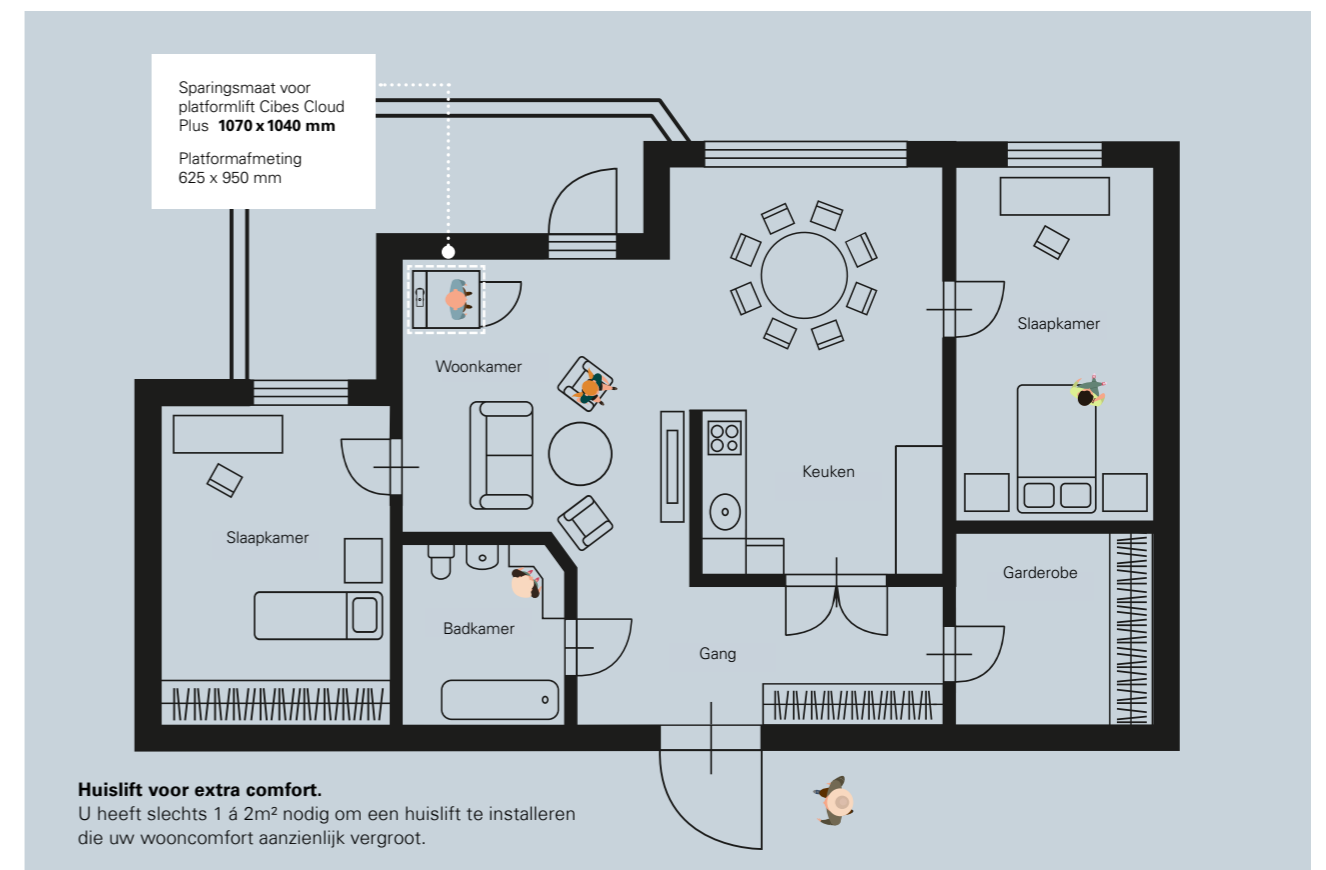

Voordelen voor nieuwbouwwoningen

Bij de bouw van een nieuwe woning is het opnemen van een Aesy-huislift aanzienlijk eenvoudiger dan het integreren van een traditionele lift. Onze liften worden geleverd als kant-en-klaare elementen en kunnen binnen enkele dagen worden geïnstalleerd. Daarnaast vergen onze liften veel minder ingrijpende bouwvoorbereidingen dan traditionele liftoplossingen.