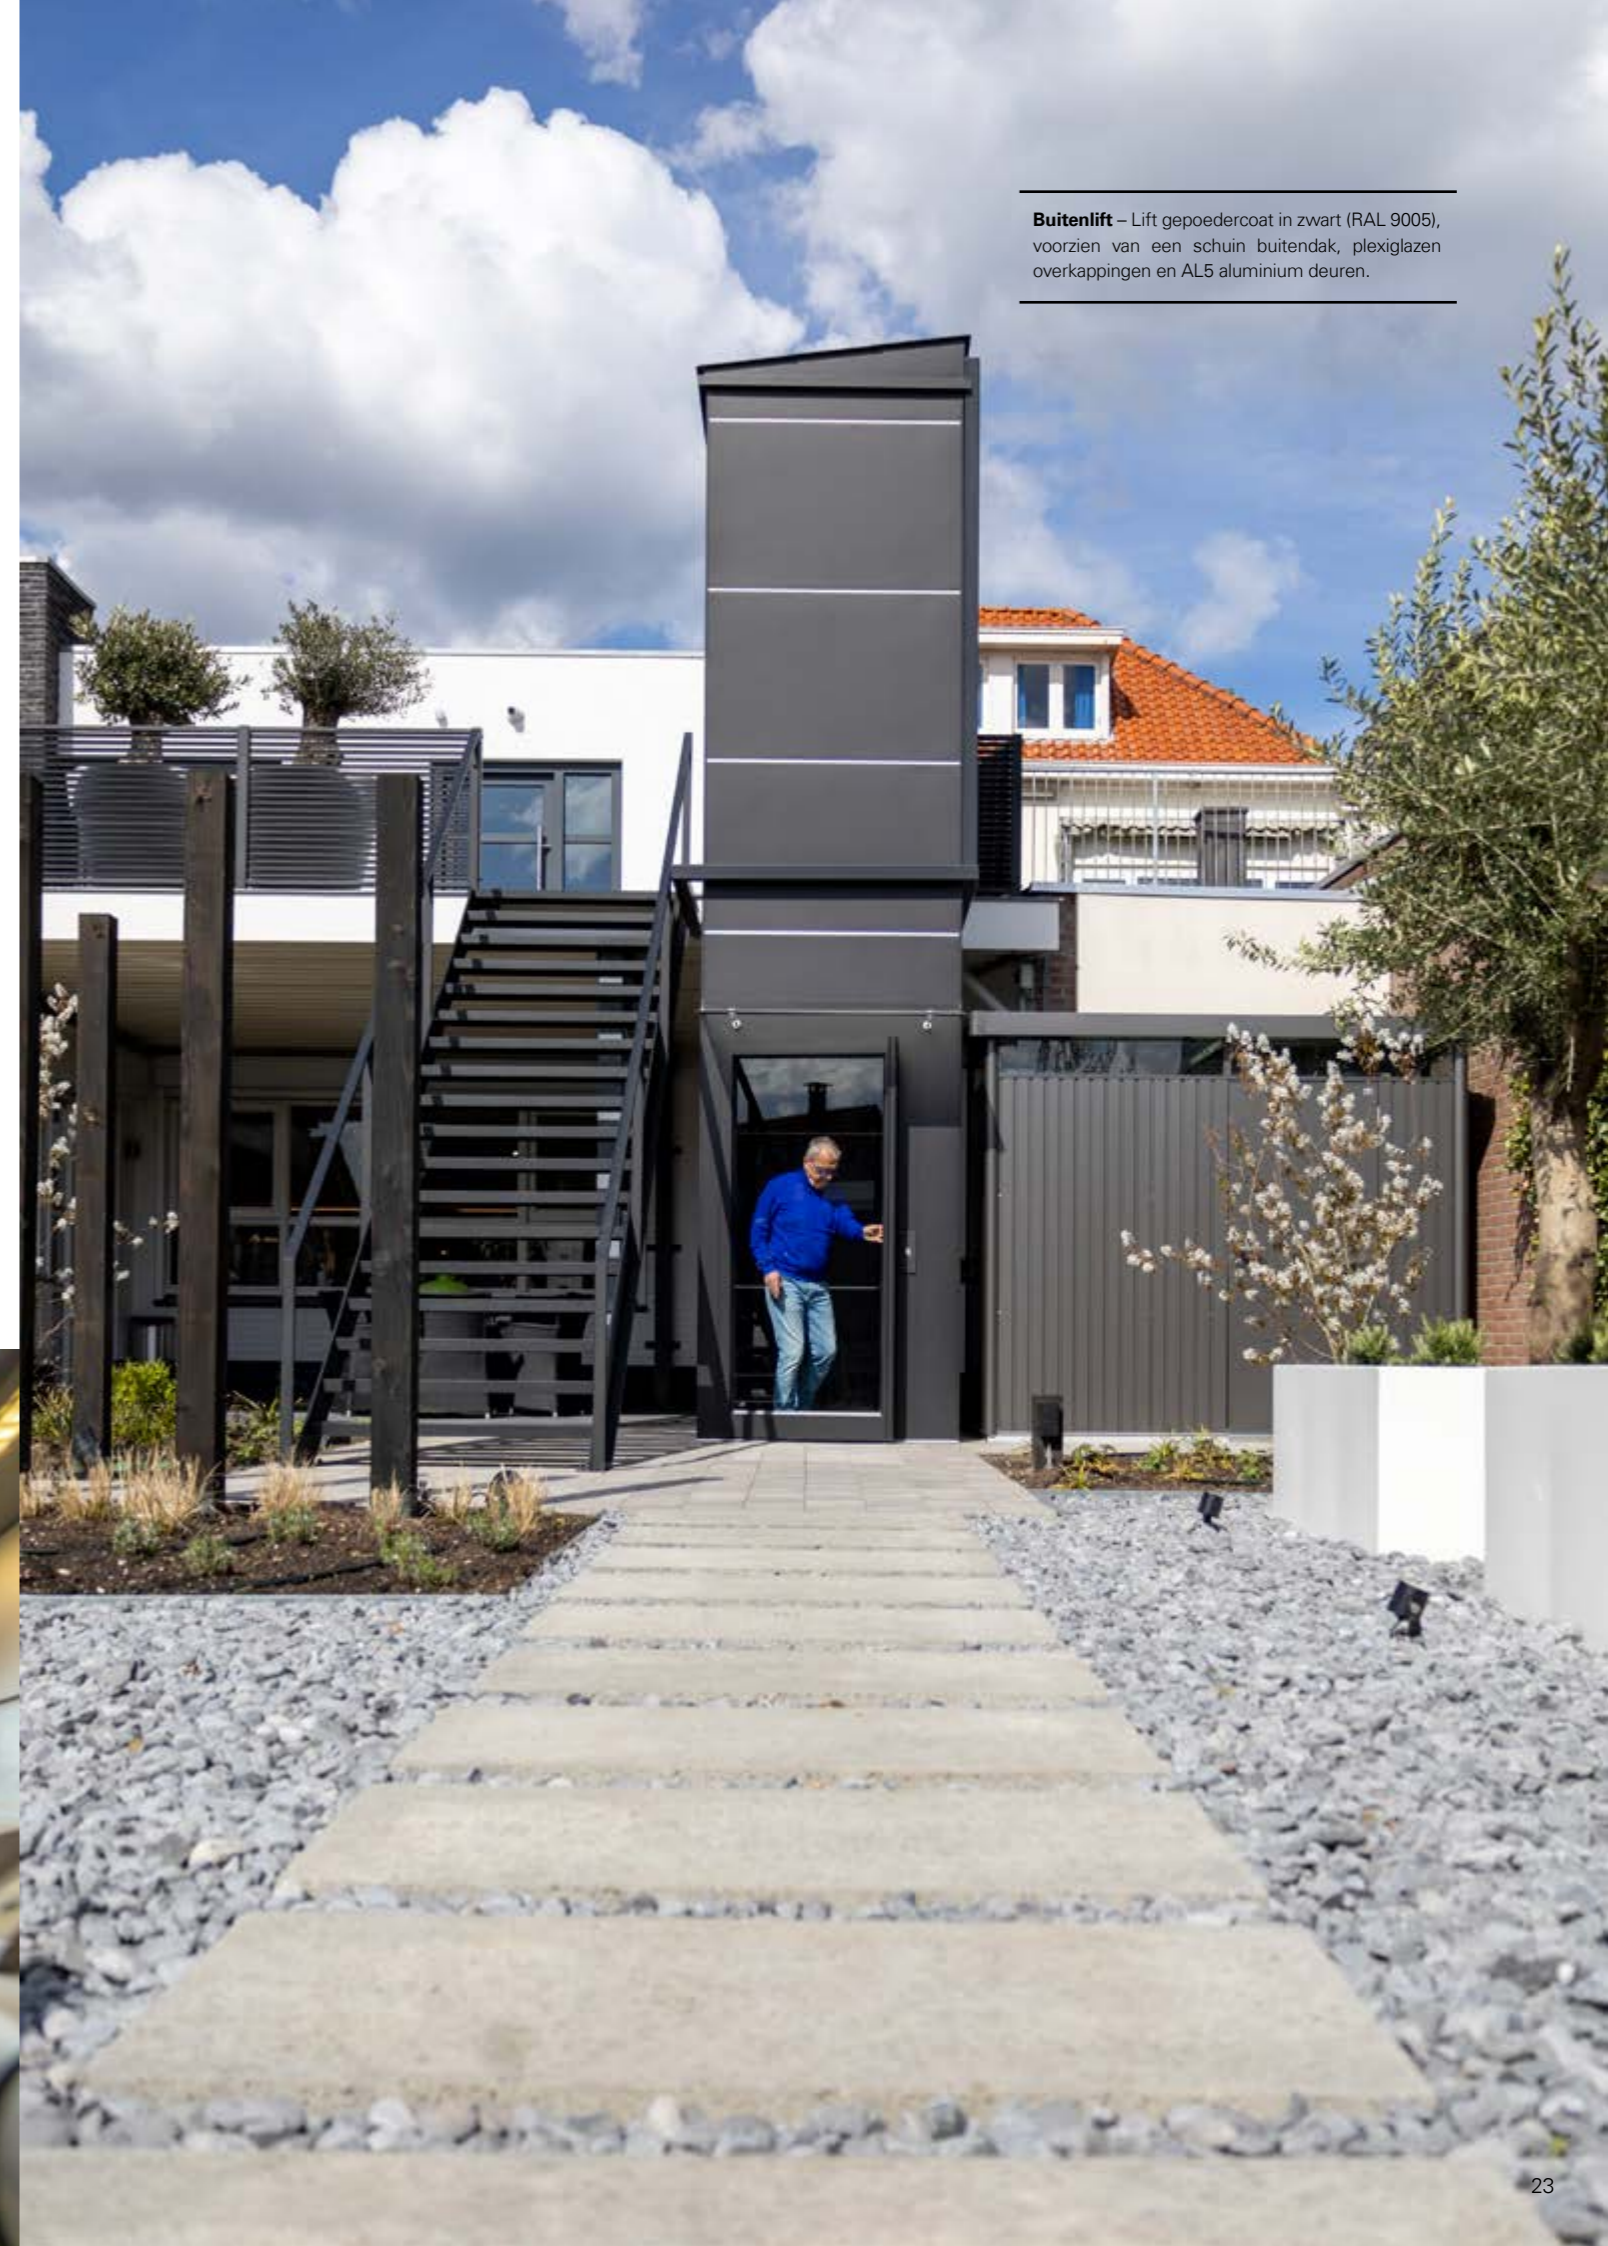

Liften voor buiten

Heeft u moeite om een goede plek voor een lift in huis te vinden? Kijk dan eens naar de mogelijkheden buitenshuis. Ons buitenliftconcept is een van de beste op de markt en past zich moeiteloos aan vrijwel elke bouwstijl en ieder klimaat aan.

Weerbestendige rolstoelliften

Onze buitenliften zijn ontworpen om temperaturen tussen -10 °C en +30 °C te weerstaan, evenals sneeuw en regen. Verkrijgbaar in 2 platformformaten van 1000 x 1467 mm en 1100 x 1467 mm, zijn onze buitenliften ruim genoeg voor 5 tot 6 personen en rolstoelgebruikers.

Buitenlift – Lift gepoedercoat in zwart (RAL 9005), voorzien van een schuin buitendak, plexiglas overkappingen en AL5 aluminium deuren.