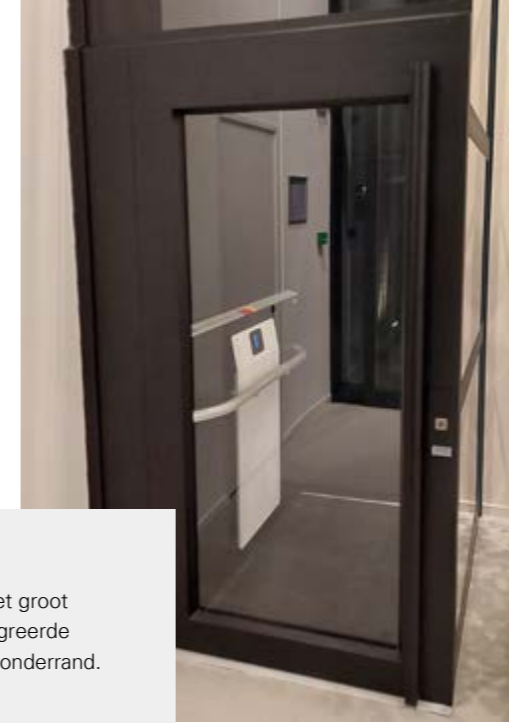

Liftschachten en deuren

Balken, pilaren en deuropeningen geven uw woning karakter, maar kunnen ook obstakels vormen voor een openslaande deur. Ons slimme deurontwerp houdt rekening met deze uitdagingen. De deuren van de platformliften Cibes A4000, Cibes Air en Cibes Cloud Plus kunnen aan alle zijden van de schacht worden geplaatst met uitzondering van de zijde waar het spindelmechaniek zich bevindt. Daarnaast bepaalt u zelf aan welke kant de deur scharniert, zodat de lift perfect aansluit op de indeling van uw woning.

AL5-deur

Aluminium deur met groot glasvenster, geïntegreerde handgreep en lage onderrand.