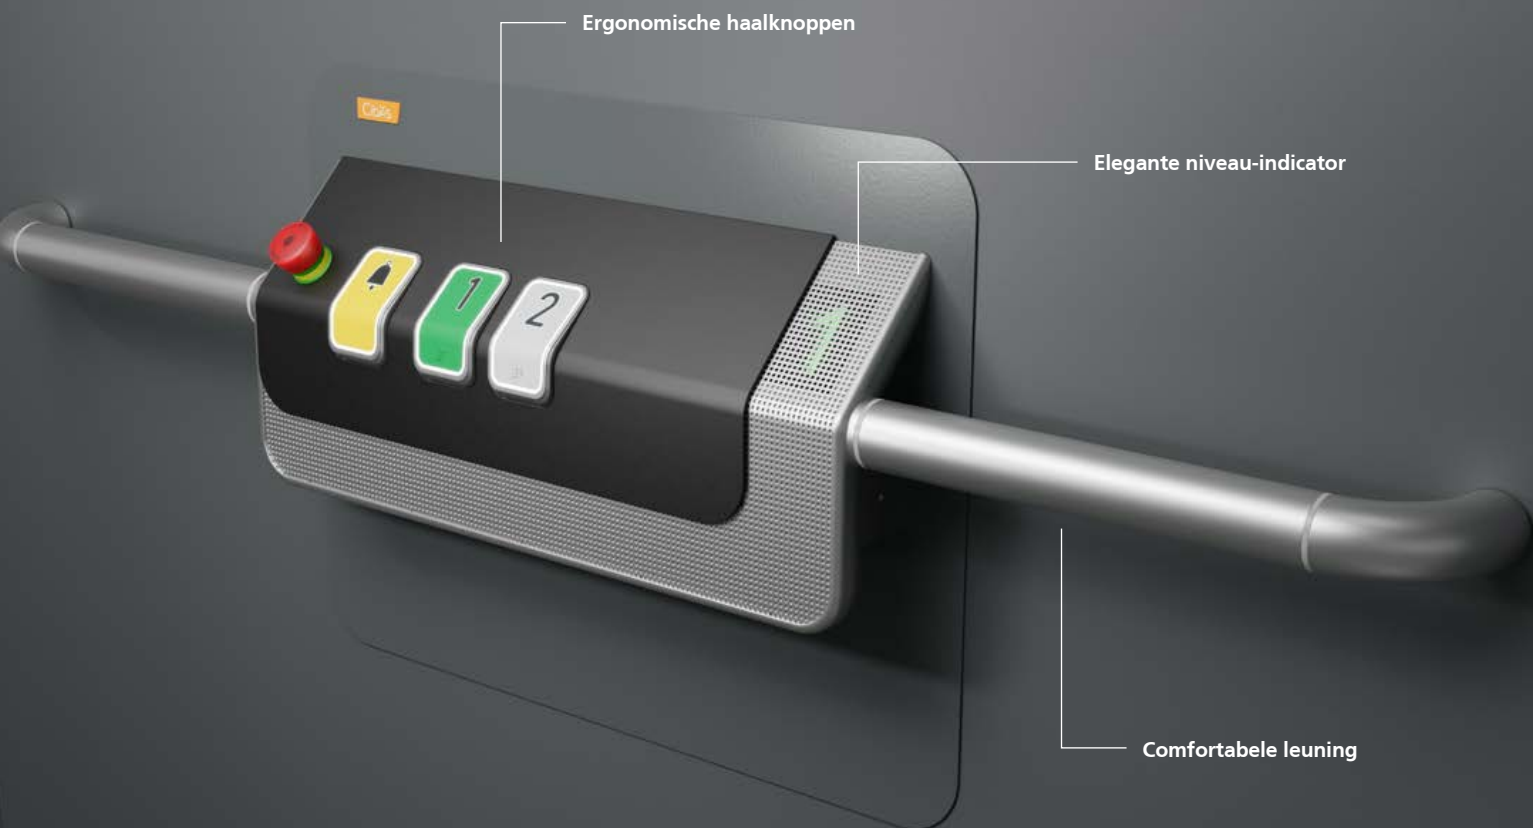

# Gemaakt voor de toekomst

De Cibes Cloud Plus is onze nieuwe generatie liften, in elk opzicht gemaakt voor de toekomst. We brengen toegankelijkheid, design en duurzaamheid naar een hoger niveau. Ons spraakmakende ontwerp is eenvoudig te bedienen en te upgraden. Deze nieuwe lift biedt u meer opties dan ooit tevoren, zodat u een lift heeft die een wereld van verschil maakt in uw dagelijks leven. De Cibes Cloud Plus is ontworpen voor u, om uw manier van leven te verbeteren, vandaag en in de toekomst.

## Oogstrelend ontwerp

Verplaatsen met de Cibes Cloud Plus is eenvoudig en comfortabel. Het bedieningspaneel heeft knoppen in twee richtingen zodat u er van bovenaf of van voren op kunt drukken. Hierdoor is het ideaal voor alle gebruikers. De niveau indicator, gepositioneerd op het bedieningspaneel, geeft niet alleen de bewegingsrichting aan maar ook de stopplaats waar u zich op dat moment bevindt. Deze maakt het elegante intuïtieve ontwerp compleet.