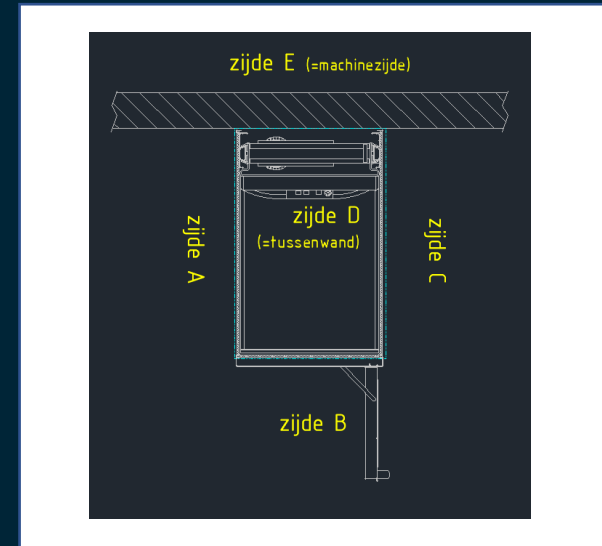

A-4000

Maatvoeringstabellen

A-4000 met gelijkzijdige toegang

Liftbreedte	Liftdiepte	Sparings- breedte	Sparings- diepte	Platform- breedte	Platform- diepte	Deurbreedte zijde A & C	Haaks/zijde B
962	880	1010	910	600	830	NVT	
1162	880	1180	910	800	830	700	
1262	880	1280	910	900	830	800	
1362	880	1380	910	1000	830	900	
1162	980	1180	1010	800	930	700	
1262	980	1280	1010	900	930	800	
1362	980	1380	1010	1000	930	900	
1462	980	1480	1010	1100	930	900	

Deze kan niet met de deuren aan de A of C zijde.

A-4000 met gelijkzijdige toegang met AL 5 en/of AL6 deuren

Liftbreedte	Liftdiepte	Sparings- breedte	Sparings- diepte	Platform- breedte	Platform- diepte	Deurbreedte zijde A & C	Haaks/zijde B
962	880	1010	910	600	830	NVT	
1162	880	1180	940	800	830	700	
1262	880	1280	940	900	830	800	
1362	880	1380	940	1000	830	900	
1162	980	1180	1040	800	930	700	
1262	980	1280	1040	900	930	800	
1362	980	1380	1040	1000	930	900	
1462	980	1480	1040	1100	930	900	

Deze kan niet met de deuren aan de A of C zijde.

A-4000 met haakse toegang

Liftbreedte	Liftdiepte	Sparings- breedte	Sparings- diepte	Platform- breedte	Platform- diepte	Deurbreedte zijde A & C	Haaks/zijde B
962	880	1010	910	600	830		700
1162	880	1210	910	800	830		700
1262	880	1310	910	900	830		700
1362	880	1410	910	1000	830		700
1162	980	1210	1010	800	930		800
1262	980	1310	1010	900	930		800
1362	980	1410	1010	1000	930		800
1462	980	1510	1010	1100	930		800

A-4000 met haakse toegang met AL 5 en/of AL 6 deuren

Liftbreedte	Liftdiepte	Sparings- breedte	Sparings- diepte	Platform- breedte	Platform- diepte	Deurbreedte zijde A & C	Haaks/zijde B
962	880	1040	910	600	830		650
1162	880	1240	910	800	830		650
1262	880	1340	910	900	830		650
1362	880	1440	910	1000	830		650
1162	980	1240	1010	800	930		750
1262	980	1340	1010	900	930		750
1362	980	1440	1010	1000	930		750
1462	980	1540	1010	1100	930		750