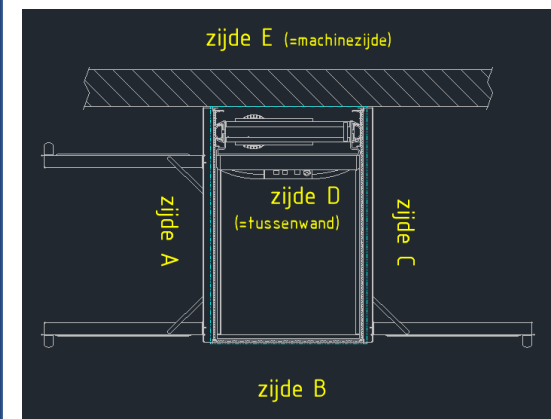

A-4000 met haakse toegang met AL 5 en/of AL 6 deuren

Liftbreedte	Liftdiepte	Sparings- breedte	Sparings- diepte	Platform- breedte	Platform- diepte	Deurbreedte zijde A & C	Haaks/zijde B
962	880	1040	910	600	830		650
1162	880	1240	910	800	830		650
1262	880	1340	910	900	830		650
1362	880	1440	910	1000	830		650
1162	980	1240	1010	800	930		750
1262	980	1340	1010	900	930		750
1362	980	1440	1010	1000	930		750
1462	980	1540	1010	1100	930		750

A-4000 met overliggende toegang

Liftbreedte	Liftdiepte	Sparings-breedte	Sparings-diepte	Platform-breedte	Platform-diepte	Deurbreedte zijde A & C	Haaks/zijde B
962	880	1040	910	600	830	NVT	
1162	880	1180	940	800	830	700	
1262	880	1280	940	900	830	800	
1362	880	1380	940	1000	830	900	
1162	980	1180	1040	800	930	700	
1262	980	1280	1040	900	930	800	
1362	980	1380	1040	1000	930	900	
1462	980	1480	1040	1100	930	900	

Deze kan niet met deuren aan de A of C zijde.

A-4000 met overliggende toegang met AL 5 en/of AL6 deuren

Liftbreedte	Liftdiepte	Sparings-breedte	Sparings-diepte	Platform-breedte	Platform-diepte	Deurbreedte zijde A & C	Haaks/zijde B
962	880	1040	910	600	830	NVT	
1162	880	1180	970	800	830	700	
1262	880	1280	970	900	830	800	
1362	880	1380	970	1000	830	900	
1162	980	1180	1070	800	930	700	
1262	980	1280	1070	900	930	800	
1362	980	1380	1070	1000	930	900	
1462	980	1480	1070	1100	930	900	

Deze kan niet met deuren aan de A of C zijde.

A-4000 met haakse toegang en overliggende toegang

Liftbreedte	Liftdiepte	Sparings-breedte	Sparings-diepte	Platform-breedte	Platform-diepte	Deurbreedte zijde A & C	Haaks/zijde B
962	880	1010	910	600	830	NVT	700
1162	880	1210	940	800	830	700	700
1262	880	1310	940	900	830	800	700
1362	880	1410	940	1000	830	900	700
1162	980	1210	1040	800	930	700	800
1262	980	1310	1040	900	930	800	800
1362	980	1410	1040	1000	930	900	800
1462	980	1510	1040	1100	930	900	800