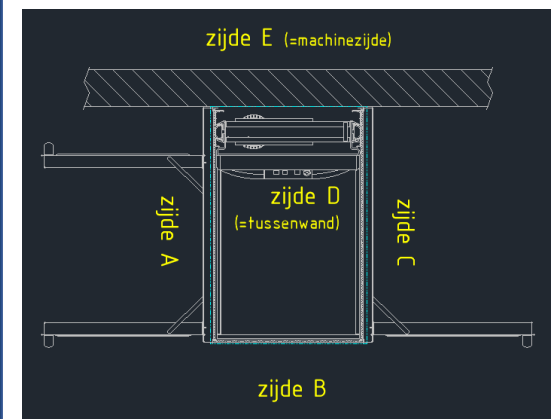

Deze kan niet met de deuren aan de A of C zijde.

A-4000 met haakse toegang

Liftbreedte	Liftdiepte	Sparings- breedte	Sparings- diepte	Platform- breedte	Platform- diepte	Deurbreedte zijde A & C	Haaks/zijde B
962	880	1010	910	600	830		700
1162	880	1210	910	800	830		700
1262	880	1310	910	900	830		700
1362	880	1410	910	1000	830		700
1162	980	1210	1010	800	930		800
1262	980	1310	1010	900	930		800
1362	980	1410	1010	1000	930		800
1462	980	1510	1010	1100	930		800

A-4000 met haakse toegang met AL 5 en/of AL 6 deuren

Liftbreedte	Liftdiepte	Sparings- breedte	Sparings- diepte	Platform- breedte	Platform- diepte	Deurbreedte zijde A & C	Haaks/zijde B
962	880	1040	910	600	830		650
1162	880	1240	910	800	830		650
1262	880	1340	910	900	830		650
1362	880	1440	910	1000	830		650
1162	980	1240	1010	800	930		750
1262	980	1340	1010	900	930		750
1362	980	1440	1010	1000	930		750
1462	980	1540	1010	1100	930		750

A-4000 met overliggende toegang

Liftbreedte	Liftdiepte	Sparings-breedte	Sparings-diepte	Platform-breedte	Platform-diepte	Deurbreedte zijde A & C	Haaks/zijde B
962	880	1040	910	600	830	NVT	
1162	880	1180	940	800	830	700	
1262	880	1280	940	900	830	800	
1362	880	1380	940	1000	830	900	
1162	980	1180	1040	800	930	700	
1262	980	1280	1040	900	930	800	
1362	980	1380	1040	1000	930	900	
1462	980	1480	1040	1100	930	900	

Deze kan niet met deuren aan de A of C zijde.

A-4000 met overliggende toegang met AL 5 en/of AL6 deuren

Liftbreedte	Liftdiepte	Sparings-breedte	Sparings-diepte	Platform-breedte	Platform-diepte	Deurbreedte zijde A & C	Haaks/zijde B
962	880	1040	910	600	830	NVT	
1162	880	1180	970	800	830	700	
1262	880	1280	970	900	830	800	
1362	880	1380	970	1000	830	900	
1162	980	1180	1070	800	930	700	
1262	980	1280	1070	900	930	800	
1362	980	1380	1070	1000	930	900	
1462	980	1480	1070	1100	930	900	