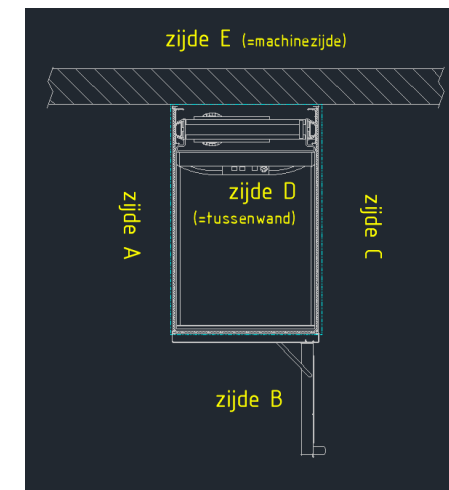

Deze kan niet met de deuren aan de A of C zijde.

A-4000 met gelijkzijdige toegang met AL 5 en/of AL6 deuren

Liftbreedte	Liftdiepte	Sparings- breedte	Sparings- diepte	Platform- breedte	Platform- diepte	Deurbreedte zijde A & C	Haaks/zijde B
962	880	1010	910	600	830	NVT	
1162	880	1180	940	800	830	700	
1262	880	1280	940	900	830	800	
1362	880	1380	940	1000	830	900	
1162	980	1180	1040	800	930	700	
1262	980	1280	1040	900	930	800	
1362	980	1380	1040	1000	930	900	
1462	980	1480	1040	1100	930	900	

Deze kan niet met de deuren aan de A of C zijde.

A-4000 met haakse toegang

Liftbreedte	Liftdiepte	Sparings- breedte	Sparings- diepte	Platform- breedte	Platform- diepte	Deurbreedte zijde A & C	Haaks/zijde B
962	880	1010	910	600	830		700
1162	880	1210	910	800	830		700
1262	880	1310	910	900	830		700
1362	880	1410	910	1000	830		700
1162	980	1210	1010	800	930		800
1262	980	1310	1010	900	930		800
1362	980	1410	1010	1000	930		800
1462	980	1510	1010	1100	930		800

A-4000 met haakse toegang met AL 5 en/of AL 6 deuren

Liftbreedte	Liftdiepte	Sparings- breedte	Sparings- diepte	Platform- breedte	Platform- diepte	Deurbreedte zijde A & C	Haaks/zijde B
962	880	1040	910	600	830		650
1162	880	1240	910	800	830		650
1262	880	1340	910	900	830		650
1362	880	1440	910	1000	830		650
1162	980	1240	1010	800	930		750
1262	980	1340	1010	900	930		750
1362	980	1440	1010	1000	930		750
1462	980	1540	1010	1100	930		750

A-4000 met overliggende toegang

Liftbreedte	Liftdiepte	Sparings-breedte	Sparings-diepte	Platform-breedte	Platform-diepte	Deurbreedte zijde A & C	Haaks/zijde B
962	880	1040	910	600	830	NVT	
1162	880	1180	940	800	830	700	
1262	880	1280	940	900	830	800	
1362	880	1380	940	1000	830	900	
1162	980	1180	1040	800	930	700	
1262	980	1280	1040	900	930	800	
1362	980	1380	1040	1000	930	900	
1462	980	1480	1040	1100	930	900	