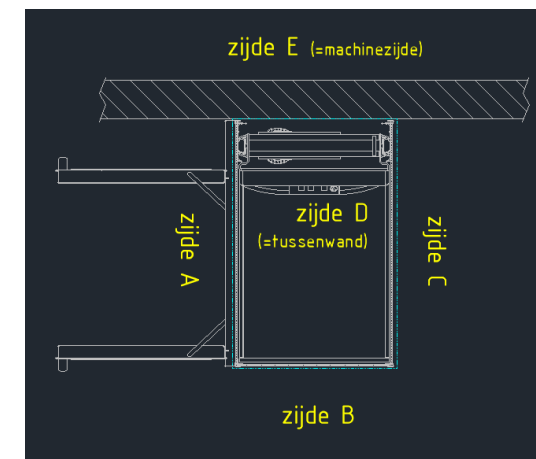

A-4000

Maatvoeringstabellen

A-4000 met gelijkzijdige toegang

Liftbreedte	Liftdiepte	Sparings- breedte	Sparings- diepte	Platform- breedte	Platform- diepte	Deurbreedte zijde A & C	Haaks/zijde B
962	880	1010	910	600	830	NVT	
1162	880	1180	910	800	830	700	
1262	880	1280	910	900	830	800	
1362	880	1380	910	1000	830	900	
1162	980	1180	1010	800	930	700	
1262	980	1280	1010	900	930	800	
1362	980	1380	1010	1000	930	900	
1462	980	1480	1010	1100	930	900	

Deze kan niet met de deuren aan de A of C zijde.

A-4000 met gelijkzijdige toegang met AL 5 en/of AL6 deuren

Liftbreedte	Liftdiepte	Sparings- breedte	Sparings- diepte	Platform- breedte	Platform- diepte	Deurbreedte zijde A & C	Haaks/zijde B
962	880	1010	910	600	830	NVT	
1162	880	1180	940	800	830	700	
1262	880	1280	940	900	830	800	
1362	880	1380	940	1000	830	900	
1162	980	1180	1040	800	930	700	
1262	980	1280	1040	900	930	800	
1362	980	1380	1040	1000	930	900	
1462	980	1480	1040	1100	930	900	

Deze kan niet met de deuren aan de A of C zijde.

A-4000 met haakse toegang

Liftbreedte	Liftdiepte	Sparings- breedte	Sparings- diepte	Platform- breedte	Platform- diepte	Deurbreedte zijde A & C	Haaks/zijde B
962	880	1010	910	600	830		700
1162	880	1210	910	800	830		700
1262	880	1310	910	900	830		700
1362	880	1410	910	1000	830		700
1162	980	1210	1010	800	930		800
1262	980	1310	1010	900	930		800
1362	980	1410	1010	1000	930		800
1462	980	1510	1010	1100	930		800