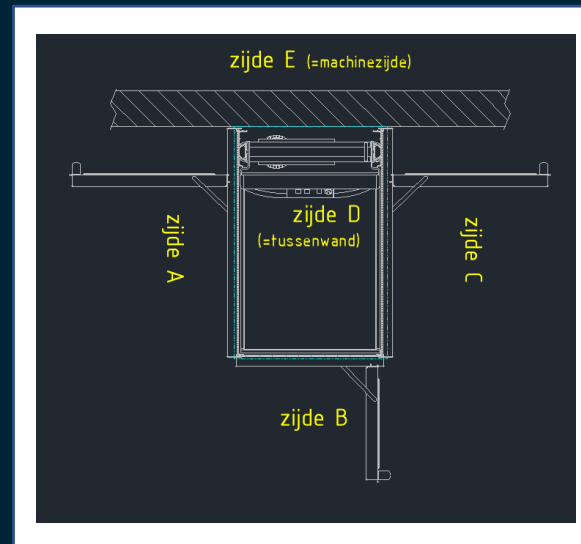

A-4000 met overliggende toegang

Liftbreedte	Liftdiepte	Sparings-breedte	Sparings-diepte	Platform-breedte	Platform-diepte	Deurbreedte zijde A & C	Haaks/zijde B
962	880	1040	910	600	830	NVT	
1162	880	1180	940	800	830	700	
1262	880	1280	940	900	830	800	
1362	880	1380	940	1000	830	900	
1162	980	1180	1040	800	930	700	
1262	980	1280	1040	900	930	800	
1362	980	1380	1040	1000	930	900	
1462	980	1480	1040	1100	930	900	

Deze kan niet met deuren aan de A of C zijde.

A-4000 met overliggende toegang met AL 5 en/of AL6 deuren

Liftbreedte	Liftdiepte	Sparings-breedte	Sparings-diepte	Platform-breedte	Platform-diepte	Deurbreedte zijde A & C	Haaks/zijde B
962	880	1040	910	600	830	NVT	
1162	880	1180	970	800	830	700	
1262	880	1280	970	900	830	800	
1362	880	1380	970	1000	830	900	
1162	980	1180	1070	800	930	700	
1262	980	1280	1070	900	930	800	
1362	980	1380	1070	1000	930	900	
1462	980	1480	1070	1100	930	900	

Deze kan niet met deuren aan de A of C zijde.

A-4000 met haakse toegang en overliggende toegang

Liftbreedte	Liftdiepte	Sparings-breedte	Sparings-diepte	Platform-breedte	Platform-diepte	Deurbreedte zijde A & C	Haaks/zijde B
962	880	1010	910	600	830	NVT	700
1162	880	1210	940	800	830	700	700
1262	880	1310	940	900	830	800	700
1362	880	1410	940	1000	830	900	700
1162	980	1210	1040	800	930	700	800
1262	980	1310	1040	900	930	800	800
1362	980	1410	1040	1000	930	900	800
1462	980	1510	1040	1100	930	900	800

Deze kan niet met deuren aan de A of C zijde.

A-4000 met haakse toegang en overliggende toegang met Al 5 en/of AL 6 deuren

Liftbreedte	Liftdiepte	Sparings-breedte	Sparings-diepte	Platform-breedte	Platform-diepte	Deurbreedte zijde A & C	Haaks/zijde B
962	880	1010	910	600	830	NVT	650
1162	880	1240	970	800	830	700	650
1262	880	1340	970	900	830	800	650
1362	880	1440	970	1000	830	900	650
1162	980	1240	1070	800	930	700	750
1262	980	1340	1070	900	930	800	750
1362	980	1440	1070	1000	930	900	750
1462	980	1540	1070	1100	930	900	750