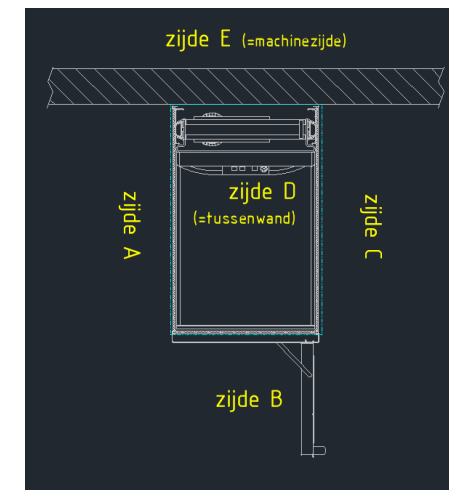

A-5000 met haakse toegang

Liftbreedte	Liftdiepte	Sparings- breedte	Sparings- diepte	Platform- breedte	Platform- diepte	Deurbreedte zijde A & C	Haaks/zijde B
1162	1270	1210	1300	800	1217		750
1262	1270	1310	1300	900	1217		750
1262	1420	1310	1450	900	1367		900
1262	1520	1310	1550	900	1467		1000
1362	1320	1410	1350	1000	1267		800
1362	1520	1410	1550	1000	1467		1000
1362	2020	1410	2050	1000	1697		NVT
1462	1420	1510	1450	1100	1367		900
1462	1520	1510	1550	1100	1467		1000
1462	1650	1510	1680	1100	1597		1000

De 1000mm deuren zijn een meerprijs + bij maatvoering 1362x2020 kan geen haakse toegang.