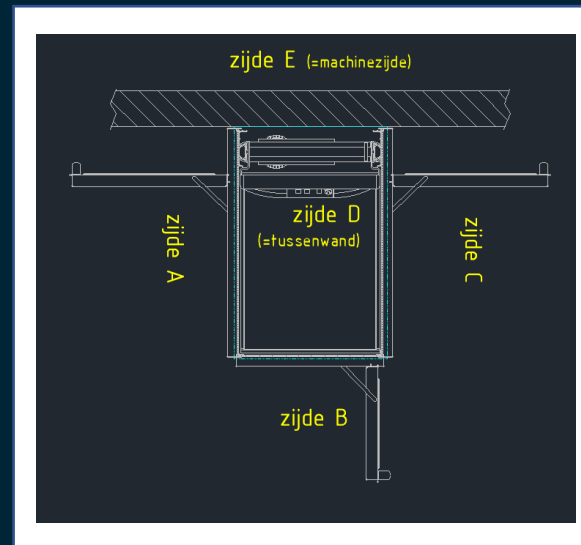

De 1000mm deuren zijn een meerprijs + bij maatvoering 1362x2020 kan geen haakse toegang.

A-5000 met overliggende toegang met AL 5 en/of AL 6 deuren

Liftbreedte	Liftdiepte	Sparings- breedte	Sparings- diepte	Platform- breedte	Platform- diepte	Deurbreedte zijde A & C	Haaks/zijde B
1162	1270	1180	1360	800	1217	700	
1262	1270	1280	1360	900	1217	800	
1262	1420	1280	1510	900	1367	800	
1262	1520	1280	1510	900	1467	800	
1362	1320	1380	1410	1000	1267	900	
1362	1520	1380	1610	1000	1467	900	
1362	2020	1380	2110	1000	1697	900	
1462	1420	1480	1510	1100	1367	900/1000	
1462	1520	1480	1610	1100	1467	900/1000	
1462	1650	1480	1740	1100	1597	900/1000	

De 1000mm deuren zijn een meerprijs + bij maatvoering 1362x2020 kan geen haakse toegang.

A-5000 met haakse en overliggende toegang

Liftbreedte	Liftdiepte	Sparings- breedte	Sparings- diepte	Platform- breedte	Platform- diepte	Deurbreedte zijde A & C	Haaks/zijde B
1162	1270	1210	1330	800	1217	700	
1262	1270	1310	1330	900	1217	800	
1262	1420	1310	1480	900	1367	800	
1262	1520	1310	1580	900	1467	800	
1362	1320	1410	1580	1000	1267	900	
1362	1520	1410	1580	1000	1467	900	
1362	2020	1410	2080	1000	1697	900	
1462	1420	1510	1480	1100	1367	900/1000	
1462	1520	1510	1580	1100	1467	900/1000	
1462	1650	1510	1710	1100	1597	900/1000	

De 1000mm deuren zijn een meerprijs + bij maatvoering 1362x2020 kan geen haakse toegang.

A-5000 met haakse en overliggende toegang met AL 5 en/of AL6 deuren

Liftbreedte	Liftdiepte	Sparings-breedte	Sparings-diepte	Platform-breedte	Platform-diepte	Deurbreedte zijde A & C	Haaks/zijde B
1162	1270	1240	1360	800	1217	700	
1262	1270	1340	1360	900	1217	800	
1262	1420	1340	1510	900	1367	800	
1262	1520	1340	1510	900	1467	800	
1362	1320	1440	1610	1000	1267	900	
1362	1520	1440	1610	1000	1467	900	
1362	2020	1440	2110	1000	1697	900	
1462	1420	1540	1510	1100	1367	900/1000	
1462	1520	1540	1610	1100	1467	900/1000	
1462	1650	1540	1740	1100	1597	900/1000	