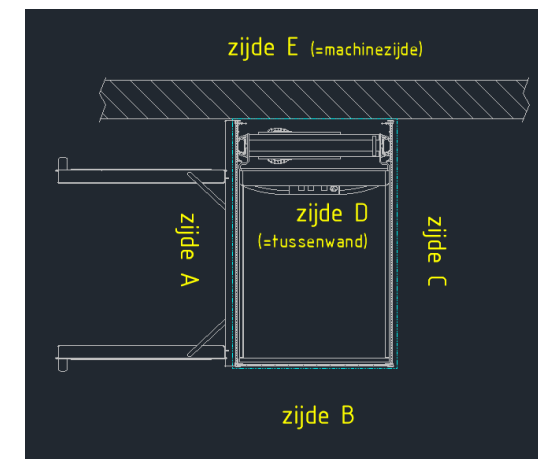

A-5000

Maatvoeringstabellen

A-5000 met gelijkzijdige toegang

Liftbreedte	Liftdiepte	Sparings- breedte	Sparings- diepte	Platform- breedte	Platform- diepte	Deurbreedte zijde A & C	Haaks/zijde B
1162	1270	1180	1300	800	1217	700	
1262	1270	1280	1300	900	1217	800	
1262	1420	1280	1450	900	1367	800	
1262	1520	1280	1550	900	1467	800	
1362	1320	1380	1350	1000	1267	900	
1362	1520	1380	1550	1000	1467	900	
1362	2020	1380	2050	1000	1697	900	
1462	1420	1480	1450	1100	1367	900/1000	
1462	1520	1480	1550	1100	1467	900/1000	
1462	1650	1480	1680	1100	1597	900/1000	

De 1000mm deuren zijn een meerprijs + bij maatvoering 1362x2020 kan geen haakse toegang.

A-5000 met gelijkzijdige toegang met AL 5 en/of AL 6 deuren

Liftbreedte	Liftdiepte	Sparings- breedte	Sparings- diepte	Platform- breedte	Platform- diepte	Deurbreedte zijde A & C	Haaks/zijde B
1162	1270	1180	1330	800	1217	700	
1262	1270	1280	1330	900	1217	800	
1262	1420	1280	1480	900	1367	800	
1262	1520	1280	1580	900	1467	800	
1362	1320	1380	1380	1000	1267	900	
1362	1520	1380	1580	1000	1467	900	
1362	2020	1380	2080	1000	1697	900	
1462	1420	1480	1480	1100	1367	900/1000	
1462	1520	1480	1580	1100	1467	900/1000	
1462	1650	1480	1710	1100	1597	900/1000	

De 1000mm deuren zijn een meerprijs + bij maatvoering 1362x2020 kan geen haakse toegang.

A-5000 met haakse toegang

Liftbreedte	Liftdiepte	Sparings- breedte	Sparings- diepte	Platform- breedte	Platform- diepte	Deurbreedte zijde A & C	Haaks/zijde B
1162	1270	1210	1300	800	1217		750
1262	1270	1310	1300	900	1217		750
1262	1420	1310	1450	900	1367		900
1262	1520	1310	1550	900	1467		1000
1362	1320	1410	1350	1000	1267		800
1362	1520	1410	1550	1000	1467		1000
1362	2020	1410	2050	1000	1697		NVT
1462	1420	1510	1450	1100	1367		900
1462	1520	1510	1550	1100	1467		1000
1462	1650	1510	1680	1100	1597		1000