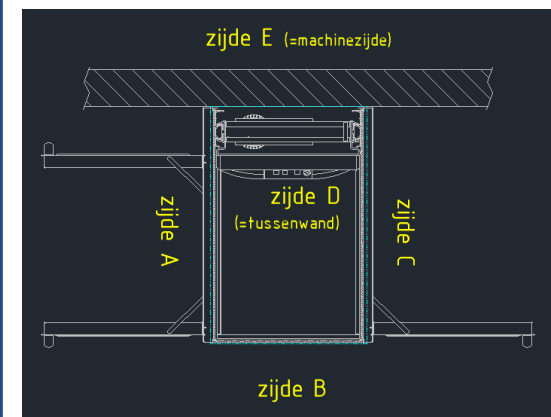

De 1000mm deuren zijn een meerprijs + bij maatvoering 1362x2020 kan geen haakse toegang.

A-5000 met haakse toegang met AL 5 en/of AL 6 deuren

Liftbreedte	Liftdiepte	Sparings- breedte	Sparings- diepte	Platform- breedte	Platform- diepte	Deurbreedte zijde A & C	Haaks/zijde B
1162	1270	1240	1300	800	1217		750
1262	1270	1340	1300	900	1217		750
1262	1420	1340	1450	900	1367		900
1262	1520	1340	1550	900	1467		1000
1362	1320	1440	1350	1000	1267		800
1362	1520	1440	1550	1000	1467		1000
1362	2020	1440	2050	1000	1697		NVT
1462	1420	1540	1450	1100	1367		900
1462	1520	1540	1550	1100	1467		1000
1462	1650	1540	1680	1100	1597		1000

De 1000mm deuren zijn een meerprijs + bij maatvoering 1362x2020 kan geen haakse toegang.

A-5000 met overliggende toegang

Liftbreedte	Liftdiepte	Sparings-breedte	Sparings-diepte	Platform-breedte	Platform-diepte	Deurbreedte zijde A & C	Haaks/zijde B
1162	1270	1180	1330	800	1217	700	
1262	1270	1280	1330	900	1217	800	
1262	1420	1280	1480	900	1367	800	
1262	1520	1280	1580	900	1467	800	
1362	1320	1380	1380	1000	1267	900	
1362	1520	1380	1580	1000	1467	900	
1362	2020	1380	2080	1000	1697	900	
1462	1420	1480	1480	1100	1367	900/1000	
1462	1520	1480	1580	1100	1467	900/1000	
1462	1650	1480	1710	1100	1597	900/1000	

De 1000mm deuren zijn een meerprijs + bij maatvoering 1362x2020 kan geen haakse toegang.

A-5000 met overliggende toegang met AL 5 en/of AL 6 deuren

Liftbreedte	Liftdiepte	Sparings- breedte	Sparings- diepte	Platform- breedte	Platform- diepte	Deurbreedte zijde A & C	Haaks/zijde B
1162	1270	1180	1360	800	1217	700	
1262	1270	1280	1360	900	1217	800	
1262	1420	1280	1510	900	1367	800	
1262	1520	1280	1510	900	1467	800	
1362	1320	1380	1410	1000	1267	900	
1362	1520	1380	1610	1000	1467	900	
1362	2020	1380	2110	1000	1697	900	
1462	1420	1480	1510	1100	1367	900/1000	
1462	1520	1480	1610	1100	1467	900/1000	
1462	1650	1480	1740	1100	1597	900/1000	