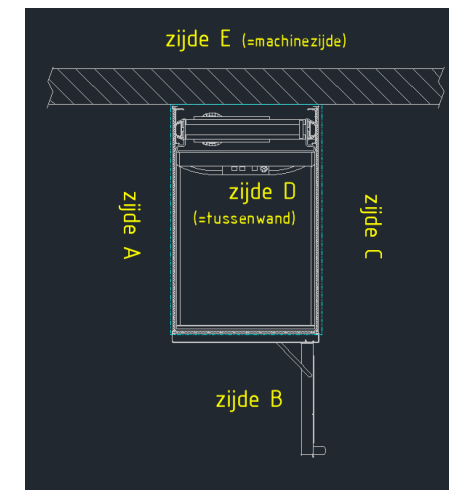

A-5000 met haakse toegang met AL 5 en/of AL 6 deuren

Liftbreedte	Liftdiepte	Sparings- breedte	Sparings- diepte	Platform- breedte	Platform- diepte	Deurbreedte zijde A & C	Haaks/zijde B
1162	1270	1240	1300	800	1217		750
1262	1270	1340	1300	900	1217		750
1262	1420	1340	1450	900	1367		900
1262	1520	1340	1550	900	1467		1000
1362	1320	1440	1350	1000	1267		800
1362	1520	1440	1550	1000	1467		1000
1362	2020	1440	2050	1000	1697		NVT
1462	1420	1540	1450	1100	1367		900
1462	1520	1540	1550	1100	1467		1000
1462	1650	1540	1680	1100	1597		1000

De 1000mm deuren zijn een meerprijs + bij maatvoering 1362x2020 kan geen haakse toegang.