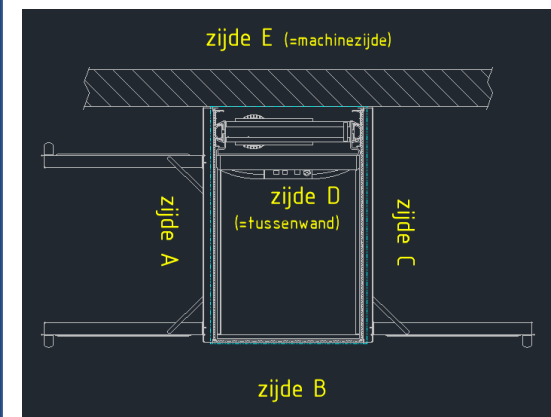

De 1000mm deuren zijn een meerprijs + bij maatvoering 1362x2020 kan geen haakse toegang.

A-5000 met overliggende toegang

Liftbreedte	Liftdiepte	Sparings-breedte	Sparings-diepte	Platform-breedte	Platform-diepte	Deurbreedte zijde A & C	Haaks/zijde B
1162	1270	1180	1330	800	1217	700	
1262	1270	1280	1330	900	1217	800	
1262	1420	1280	1480	900	1367	800	
1262	1520	1280	1580	900	1467	800	
1362	1320	1380	1380	1000	1267	900	
1362	1520	1380	1580	1000	1467	900	
1362	2020	1380	2080	1000	1697	900	
1462	1420	1480	1480	1100	1367	900/1000	
1462	1520	1480	1580	1100	1467	900/1000	
1462	1650	1480	1710	1100	1597	900/1000	

De 1000mm deuren zijn een meerprijs + bij maatvoering 1362x2020 kan geen haakse toegang.

A-5000 met overliggende toegang met AL 5 en/of AL 6 deuren

Liftbreedte	Liftdiepte	Sparings- breedte	Sparings- diepte	Platform- breedte	Platform- diepte	Deurbreedte zijde A & C	Haaks/zijde B
1162	1270	1180	1360	800	1217	700	
1262	1270	1280	1360	900	1217	800	
1262	1420	1280	1510	900	1367	800	
1262	1520	1280	1510	900	1467	800	
1362	1320	1380	1410	1000	1267	900	
1362	1520	1380	1610	1000	1467	900	
1362	2020	1380	2110	1000	1697	900	
1462	1420	1480	1510	1100	1367	900/1000	
1462	1520	1480	1610	1100	1467	900/1000	
1462	1650	1480	1740	1100	1597	900/1000	

De 1000mm deuren zijn een meerprijs + bij maatvoering 1362x2020 kan geen haakse toegang.

A-5000 met haakse en overliggende toegang

Liftbreedte	Liftdiepte	Sparings- breedte	Sparings- diepte	Platform- breedte	Platform- diepte	Deurbreedte zijde A & C	Haaks/zijde B
1162	1270	1210	1330	800	1217	700	
1262	1270	1310	1330	900	1217	800	
1262	1420	1310	1480	900	1367	800	
1262	1520	1310	1580	900	1467	800	
1362	1320	1410	1580	1000	1267	900	
1362	1520	1410	1580	1000	1467	900	
1362	2020	1410	2080	1000	1697	900	
1462	1420	1510	1480	1100	1367	900/1000	
1462	1520	1510	1580	1100	1467	900/1000	
1462	1650	1510	1710	1100	1597	900/1000	