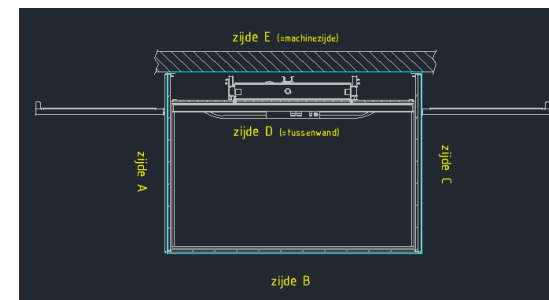

PRIMEUR

Maatvoeringstabellen

Primeur 1000 kg gelijkzijdige toegang

Liftbreedte	Liftdiepte	Sparings- breedte	Sparings- diepte	Platform- breedte	Platform- diepte	Deurbreedte zijde A & C	Haaks/zijde B
1525	2250	1555	2300	1105	2180	1000	
1825	2050	1855	2100	1405	1980	1200/1300	
1825	2550	1855	2600	1405	2480	1200/1300	
Opgelet! Er is een meerprijs voor de 1200mm deur.							

Primeur 1000 kg haakse toegang

Liftbreedte	Liftdiepte	Sparings-breedte	Sparings-diepte	Platform-breedte	Platform-diepte	Deurbreedte zijde A & C	Haaks/zijde B
1525	2250	1585	2300	1105	2180		1000/1300
1825	2050	1885	2100	1405	1980		1000/1300
1825	2550	1885	2600	1405	2480		1000/1300

Opgelet! Haakse toegangen hebben een meerprijs.

Primeur 1000 kg overliggende toegang

Liftbreedte	Liftdiepte	Sparings-breedte	Sparings-diepte	Platform-breedte	Platform-diepte	Deurbreedte zijde A & C	Haaks/zijde B
1525	2250	1555	2330	1105	2180	1000	
1825	2050	1855	2130	1405	1980	1200/1300	
1825	2550	1855	2630	1405	2480	1200/1300	

Opgelet! Er is een meerprijs voor de 1200mm deur.

Primeur 1000 kg met haakse en overliggende toegang

Liftbreedte	Liftdiepte	Sparingsbreedte	Sparingsdiepte	Platformbreedte	Platformdiepte	Deurbreedte zijde A & C	Haaks/zijde B
1525	2250	1585	2330	1105	2180	1000	
1825	2050	1885	2130	1405	1980	1200/1300	
1825	2550	1885	2630	1405	2480	1200/1300	