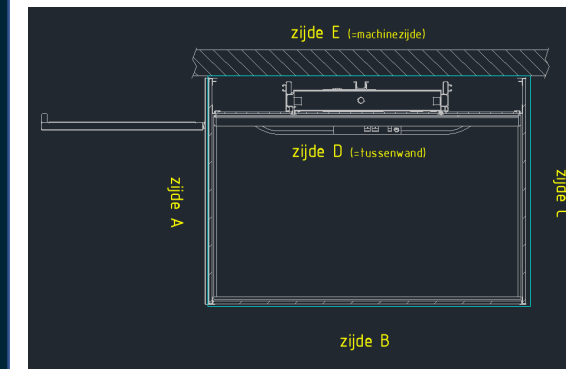

PRIMEUR

Maatvoeringstabellen

Primeur 1000 kg gelijkzijdige toegang

Liftbreedte	Liftdiepte	Sparings- breedte	Sparings- diepte	Platform- breedte	Platform- diepte	Deurbreedte zijde A & C	Haaks/zijde B
1525	2250	1555	2300	1105	2180	1000	
1825	2050	1855	2100	1405	1980	1200/1300	
1825	2550	1855	2600	1405	2480	1200/1300	
Opgelet! Er is een meerprijs voor de 1200mm deur.							

Primeur 1000 kg haakse toegang

Liftbreedte	Liftdiepte	Sparings-breedte	Sparings-diepte	Platform-breedte	Platform-diepte	Deurbreedte zijde A & C	Haaks/zijde B
1525	2250	1585	2300	1105	2180		1000/1300
1825	2050	1885	2100	1405	1980		1000/1300
1825	2550	1885	2600	1405	2480		1000/1300

Opgelet! Haakse toegangen hebben een meerprijs.

Primeur 1000 kg overliggende toegang

Liftbreedte	Liftdiepte	Sparings-breedte	Sparings-diepte	Platform-breedte	Platform-diepte	Deurbreedte zijde A & C	Haaks/zijde B
1525	2250	1555	2330	1105	2180	1000	
1825	2050	1855	2130	1405	1980	1200/1300	
1825	2550	1855	2630	1405	2480	1200/1300	