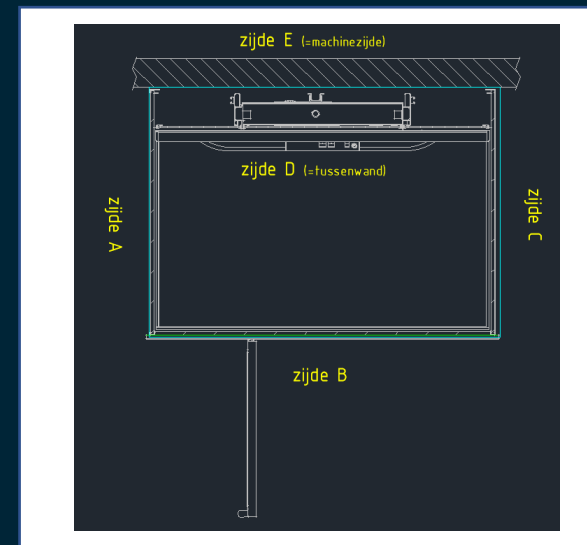

PRIMEUR

Maatvoeringstabellen

Primeur 1000 kg gelijkzijdige toegang

Liftbreedte	Liftdiepte	Sparings- breedte	Sparings- diepte	Platform- breedte	Platform- diepte	Deurbreedte zijde A & C	Haaks/zijde B
1525	2250	1555	2300	1105	2180	1000	
1825	2050	1855	2100	1405	1980	1200/1300	
1825	2550	1855	2600	1405	2480	1200/1300	
Opgelet! Er is een meerprijs voor de 1200mm deur.							

Primeur 1000 kg haakse toegang

Liftbreedte	Liftdiepte	Sparings-breedte	Sparings-diepte	Platform-breedte	Platform-diepte	Deurbreedte zijde A & C	Haaks/zijde B
1525	2250	1585	2300	1105	2180		1000/1300
1825	2050	1885	2100	1405	1980		1000/1300
1825	2550	1885	2600	1405	2480		1000/1300

Opgelet! Haakse toegangen hebben een meerprijs.

Primeur 1000 kg overliggende toegang

Liftbreedte	Liftdiepte	Sparings-breedte	Sparings-diepte	Platform-breedte	Platform-diepte	Deurbreedte zijde A & C	Haaks/zijde B
1525	2250	1555	2330	1105	2180	1000	
1825	2050	1855	2130	1405	1980	1200/1300	
1825	2550	1855	2630	1405	2480	1200/1300	

Opgelet! Er is een meerprijs voor de 1200mm deur.

Primeur 1000 kg met haakse en overliggende toegang

Liftbreedte	Liftdiepte	Sparingsbreedte	Sparingsdiepte	Platformbreedte	Platformdiepte	Deurbreedte zijde A & C	Haaks/zijde B
1525	2250	1585	2330	1105	2180	1000	
1825	2050	1885	2130	1405	1980	1200/1300	
1825	2550	1885	2630	1405	2480	1200/1300	