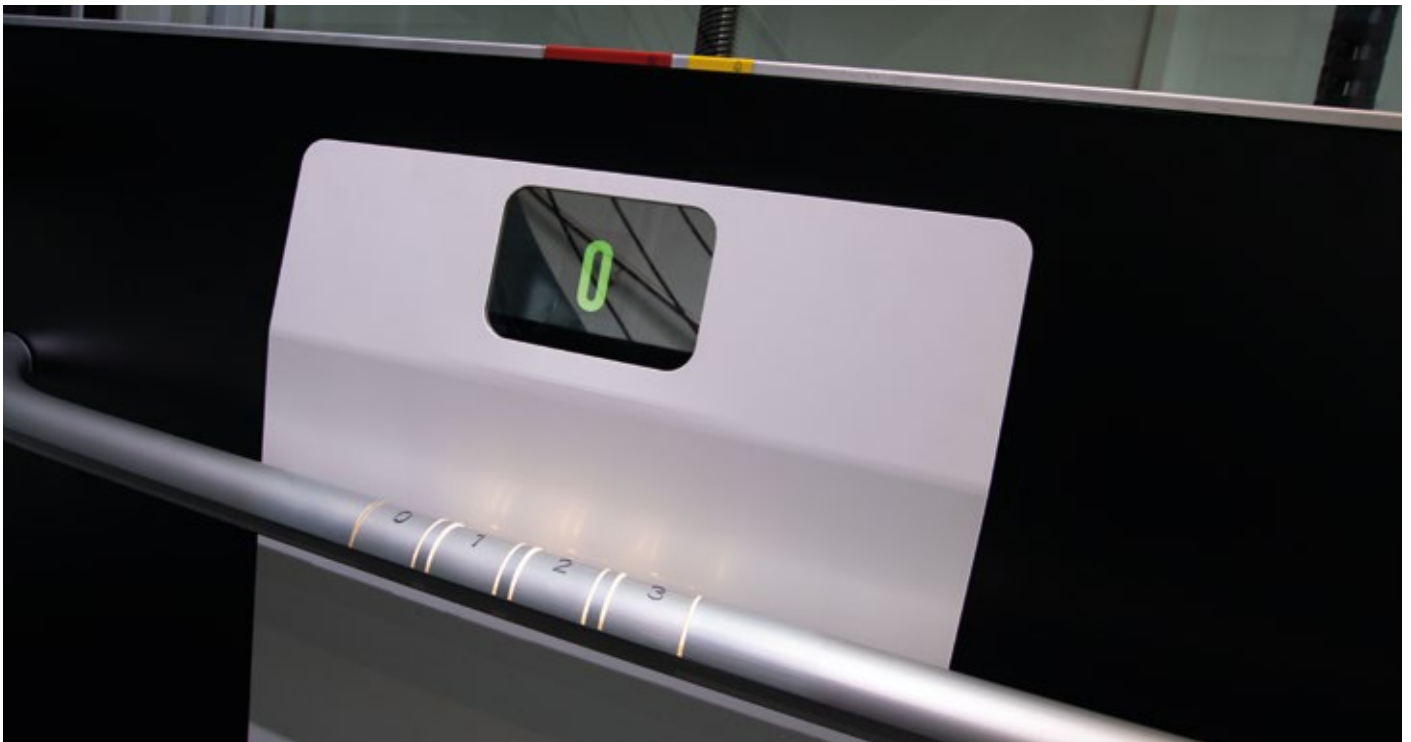

# AFFICHAGE À LEDS

L'écran miroir de 7 pouces est doté d'un grand indicateur numérique d'étage. L'affichage est réalisé avec un verre miroir semi-transparent pour créer un look élégant et futuriste.