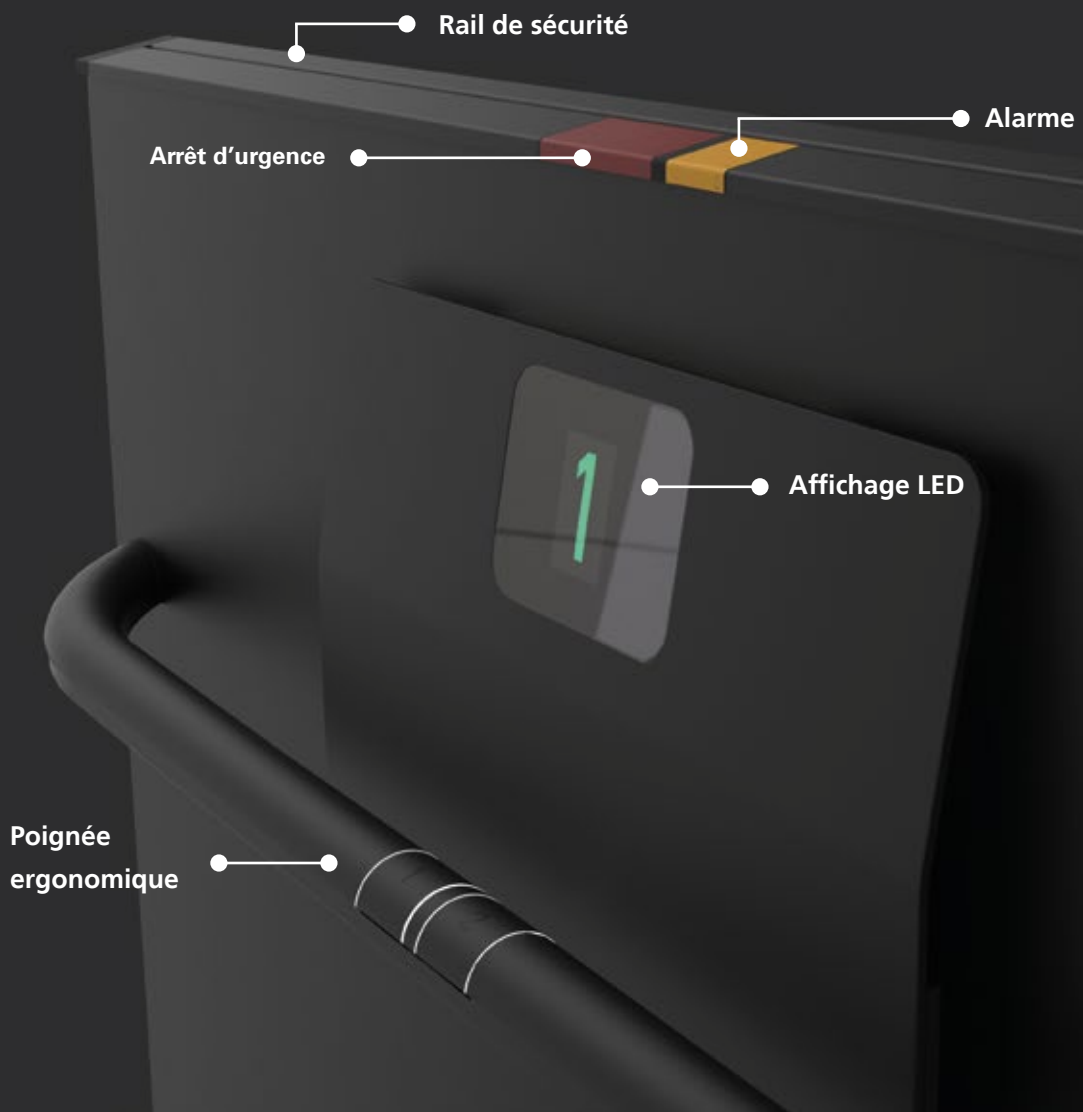

# POIGNÉE ERGONOMIQUE

La poignée avec boutons de commande intégrés offre encore plus de confort. Vous n'avez pas à réfléchir, c'est un instinct naturel de saisir la poignée. Il suffit de s'appuyer sur la poignée pour que l'ascenseur passe à un autre étage. La nouvelle plate-forme est donc idéale pour tous les types d'utilisateurs, des jeunes aux plus âgés.

En haut de la plate-forme, il y a une barre de sécurité qui se fonde dans le design et qui arrête l'ascenseur lorsqu'on la touche.

Le rail de sécurité autour de la plate-forme arrête immédiatement l'ascenseur lorsqu'il est touché ou lorsque quelque chose se trouve entre les deux. En option, le cadre peut être fini dans n'importe quelle couleur RAL ou l'une de nos couleurs premium. Ajoutez de l'éclairage et faites du cadre une partie de votre conception globale unique.