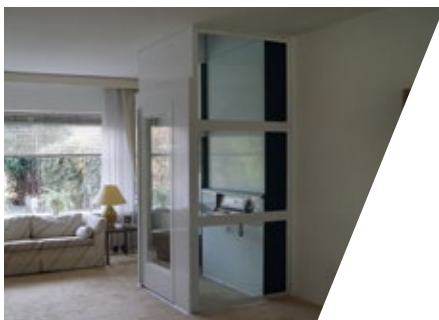

Ascenseur personnel A-4000

L'ascenseur qui convient à chaque maison