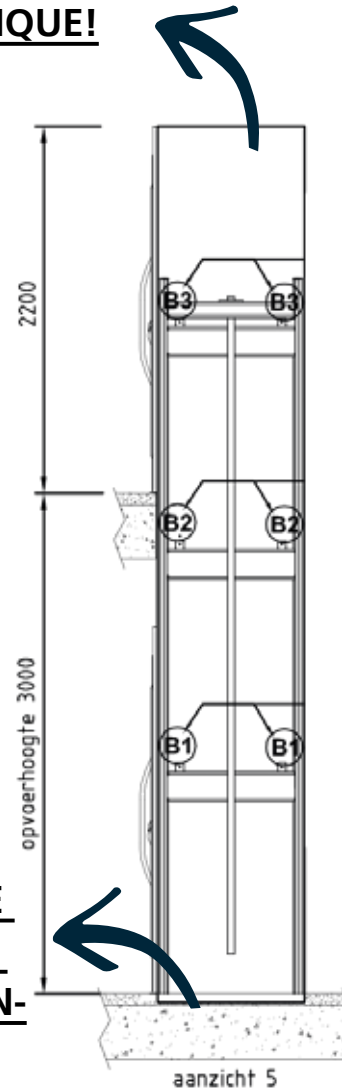

PAS D'ETAGE TECHNIQUE!

PAS DE FOSSE D'ASCENSEUR