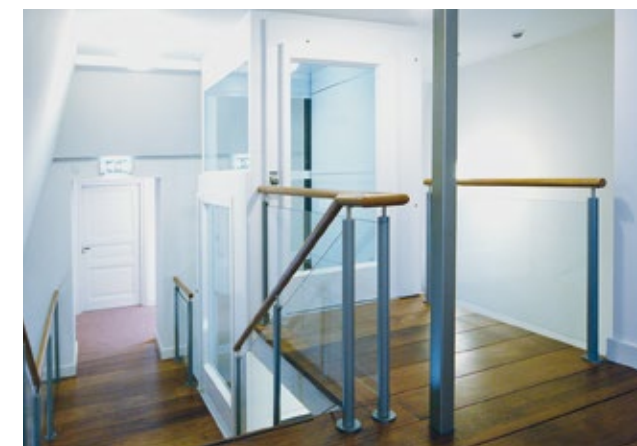

Pas d'obstacle visuel

L'ascenseur à plateforme d'Aesy Lift est livré en standard avec une gaine autoportante, qui fabriquée en verre et aluminium. Les fins profilés en verre permettent une belle luminosité. La porte panoramique de la gaine complète chaque ascenseur Aesy à la perfection.

Par défaut, l'ascenseur panoramique est équipé de verre de sécurité trempé.

NOUVEAU:

Pas de profilés intermédiaires, un seul panneau en verre sur la hauteur d'un étage.

Nous sommes fiers de notre ascenseur panoramique, fabriqué en collaboration avec le Liftinstituut (organisme néerlandais indépendant d'amélioration et de contrôle de la sécurité des ascenseurs).