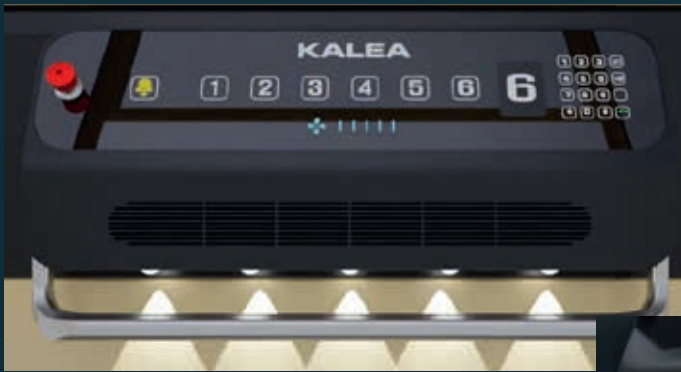

- ✓ PANNEAU DE CONTRÔLE TACTILE
- ✓ BOUTONS D' APPEL TACTILES
- ✓ BANDEAU LUMINEUX LED
- ✓ 4 LED ENCASTRÉES
- ✓ BARRE SENSIBLE SUPÉRIEURE EN SIMILI CUIR
- ✓ PANNEAU SUPÉRIEUR EN SIMILI CUIR
- ✓ PORTES ALUMINIUM AL5
- ✓ SYSTÈME D' ENTRAÎNEMENT ECOSILENT

ENCADREMENT DE PANNEAU
DE CONTRÔLE NOIR OU ARGENT
4 LED ENCASTRÉES
BANDEAU LUMINEUX D' AMBIANCE

VERROUILLAGE AUTOMATIQUE

ENCADREMENT DU BOUTON
D'APPEL NOIR OU ARGENT

BARRE SENSIBLE SUPÉRIEURE
EN SIMILI CUIR (VEGAN)

PANNEAU SUPÉRIEUR
EN SIMILI CUIR (VEGAN)

KALEA KOSMOS

x90

KALEA KOSMOS X90

L'élégant et ergonomique panneau de commande tactile fonctionne par pression continue selon les normes européennes.

- ✓ PANNEAU DE CONTRÔLE TACTILE
- ✓ BOUTONS D'APPEL TACTILES
- ✓ VENTILATION INTÉGRÉE AVEC VARIATEUR DE VITESSE
- ✓ 5 LED ENCASTRÉES
- ✓ BARRE SENSIBLE SUPÉRIEURE EN SIMILI CUIR
- ✓ PANNEAU SUPÉRIEUR EN SIMILI CUIR
- ✓ PORTES PANORAMIQUES ALUMINIUM AL6
- ✓ BORDS SENSIBLES SOL LUMINEUX
- ✓ SYSTÈME D'ENTRAÎNEMENT ECOSILENT

**ENCADREMENT DU PANNEAU DE
CONTRÔLE NOIR OU ARGENT
4 LED ENCASTRÉES
VENTILATION INTÉGRÉE**

VERROUILLAGE AUTOMATIQUE

VENTILATION HAUTE-PERFORMANCE
La ventilation intégrée vous offre
un confort rafraîchissant.