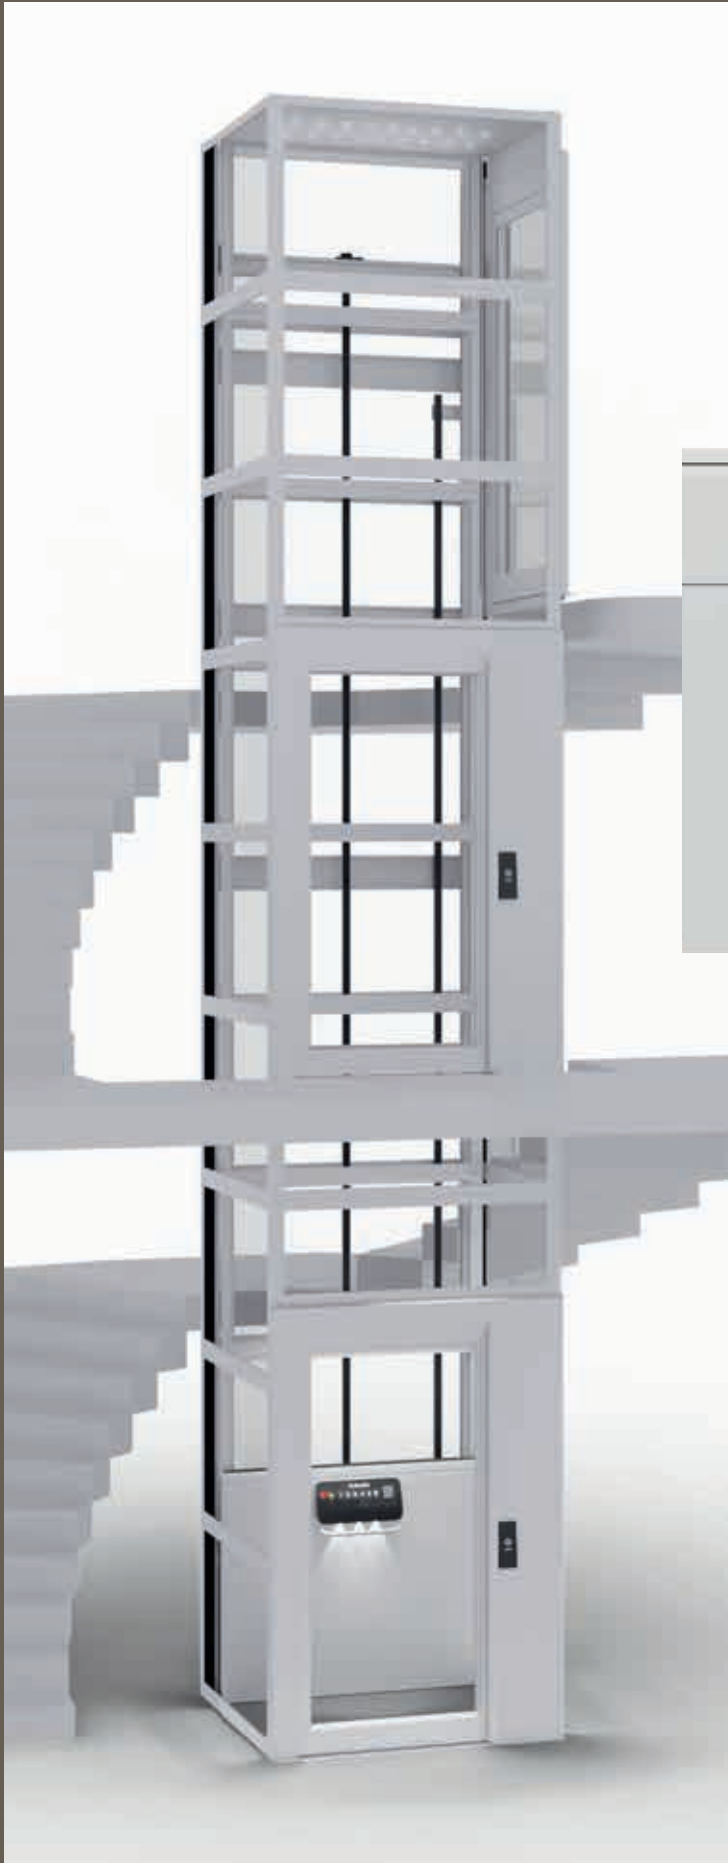

LA NOUVELLE
GÉNÉRATION DE
PLATEFORMES ÉLÉVATRICES

KALEA 
LIFTS

KALEA KOSMOS

x60

KALEA KOSMOS

x70

QUALITÉ & DESIGN SUÉDOIS DEPUIS 1898

D'un design élégant et futuriste, le Kalea Kosmos s'intègre harmonieusement et silencieusement à votre intérieur. Pour vous permettre de trouver le modèle qui correspondra à vos besoins et votre budget, le Kalea Kosmos est disponible en 3 séries. Nous vous invitons à découvrir les Kalea Kosmos X60, X70 et X90, nos nouvelles générations de plateformes élévatrices.

Parce que nous souhaitons que nos élévateurs vous offrent une expérience d'utilisateur unique et agréable, le Kalea Kosmos est équipé de commandes tactiles ergonomiques et réactives sur la plateforme et aux paliers. De plus, les indicateurs de niveaux des Kosmos X70 et X90 vous fournissent des informations utiles sur le fonctionnement de l'élévateur.

COMMANDES TACTILES

DESIGN LUMINEUX

ÉCLAIRAGE RAYONNANT - Les élégants éclairages encastrés du panneau de contrôle créent un joli jeu d'ombre et de lumière.

VENTILATION INTÉGRÉE

VENTILATEUR DE HAUTE-PERFORMANCE
La ventilation intégrée vous offre un confort rafraîchissant.

KALEA KOSMOS x60

KALEA KOSMOS X60

L'élégant et ergonomique panneau de commande tactile fonctionne par pression continue selon les normes européennes.

- ✓ PANNEAU DE CONTRÔLE TACTILE
- ✓ BOUTONS D' APPEL TACTILES
- ✓ 3 LED ENCASTRÉES
- ✓ BARRE SENSIBLE SUPÉRIEURE EN GEL SILICONÉ
- ✓ PORTES ALUMINIUM AL5
- ✓ SYSTÈME D' ENTRAÎNEMENT ECOSILENT