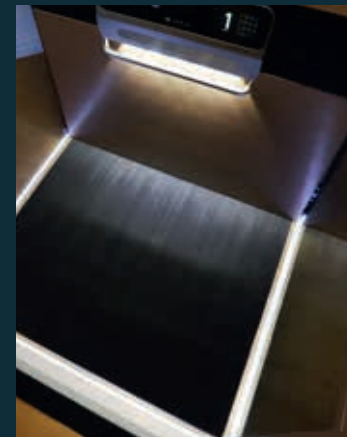

**BORDS SENSIBLES SOL LUMINEUX
POUR UNE TOUCHE FUTURISTE**