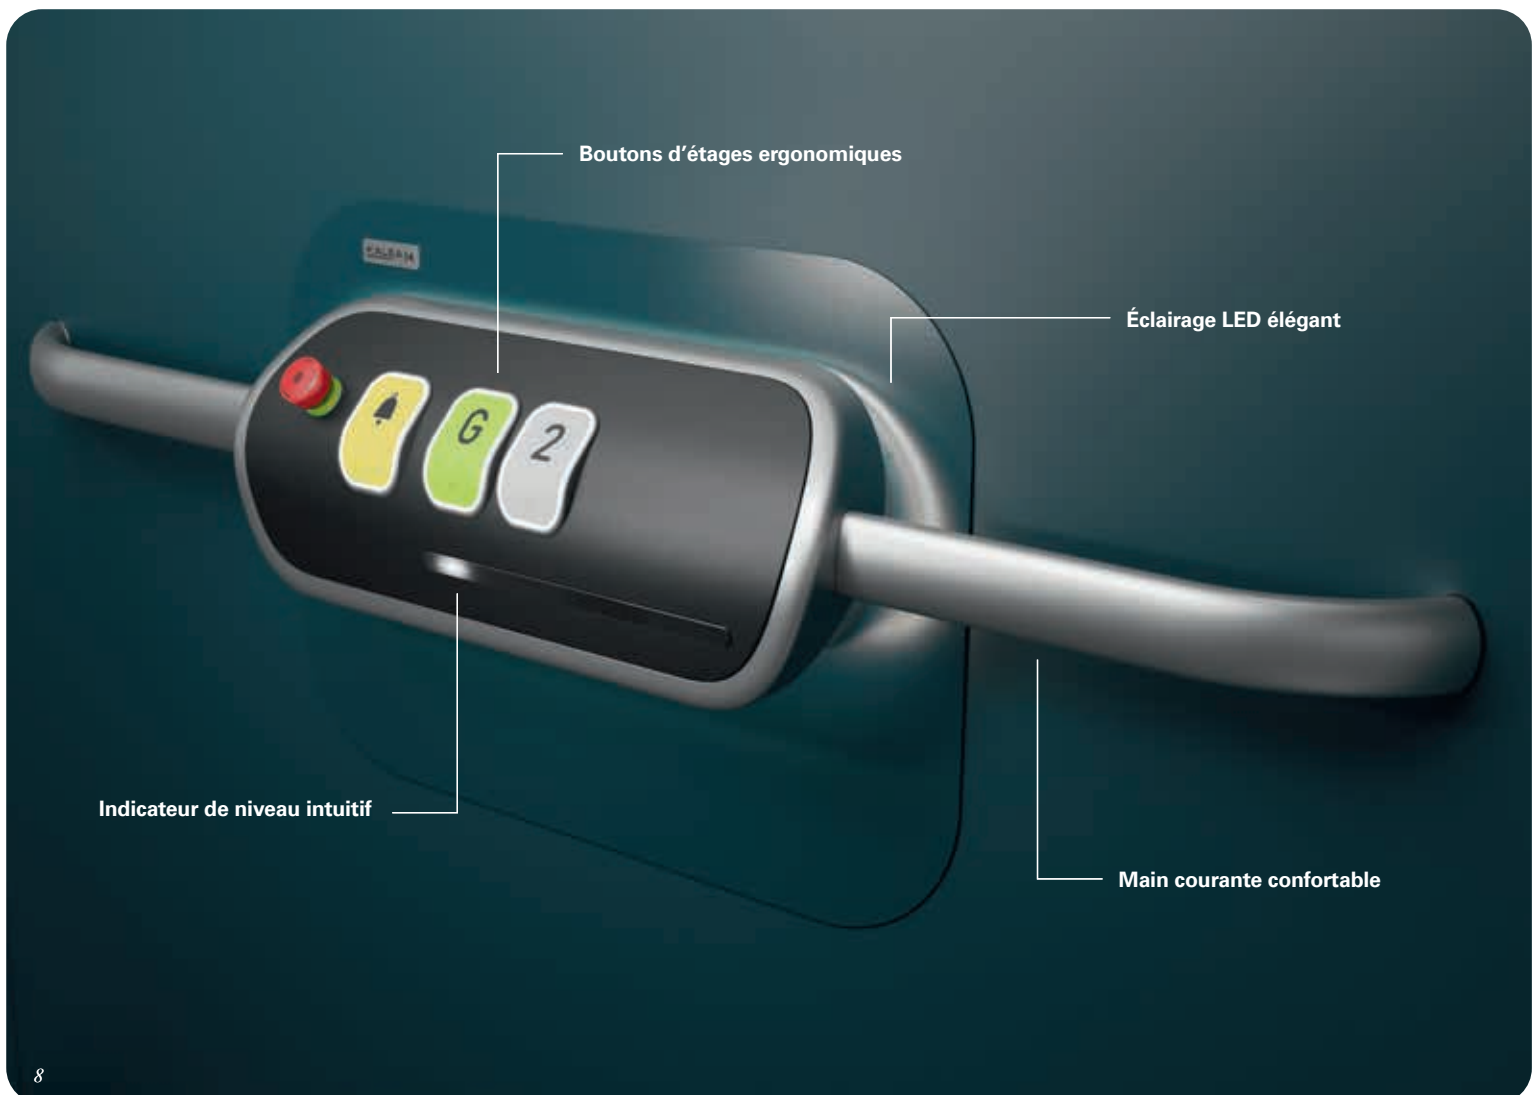

Le panneau de commande du Kalea Luna est équipé de série de LED et vous offre un design élégant et ergonomique avec une touche futuriste. Les boutons réagissent à la fois à la pression supérieure et frontale, ce qui rend le fonctionnement à pression maintenue* naturel et facile. L'indicateur de niveau est une autre fonctionnalité intéressante avec un design intuitif qui s'allume simplement sous le bouton de l'étage que vous avez atteint.

***Nous apprenons
de notre passé
pour innover
pour l'avenir***

* Selon les normes européennes, les commandes plateforme doivent être maintenues (pression constante sur le bouton), tandis que les commandes palier se font par pression enregistrée. Pour les pays hors Europe, d'autres normes peuvent s'appliquer. Veuillez contacter Kalea pour plus d'informations.