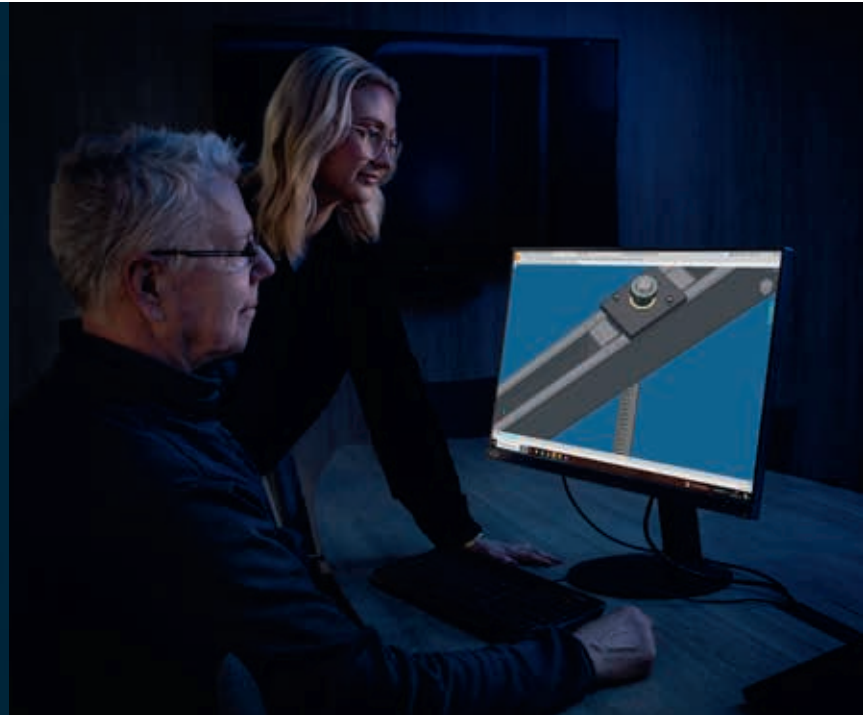

Durable & Silencieux

Pour votre tranquillité d'esprit et votre confort, le Kalea Luna est équipé de série de notre nouveau système d'entraînement amélioré. Optimisé pour minimiser les frottements, les pertes d'énergie et le bruit, votre appareil porte le label énergétique A et son fonctionnement est plus fluide et silencieux que jamais. Avec seulement 40 dB généré, le Kalea Luna est le choix idéal pour les bibliothèques, les salles d'étude et les chambres.