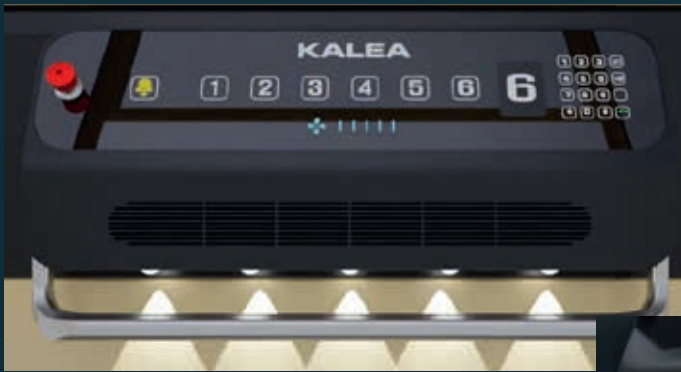

### KALEA KOSMOS X70

Elegant och ergonomisk kontrollpanel med hålldonskörning i enlighet med europeisk tillgänglighetsstandard.

- ✓ KONTROLLPANEL MED TOUCHSCREEN
- ✓ HITKNAPPAR MED TOUCHSCREEN
- ✓ ELEGANT LED-STRIP
- ✓ 4 LED DOWNLIGHTS
- ✓ KLÄMLIST I PU-LÄDER
- ✓ TOPPANEL I PU-LÄDER
- ✓ AL5 ALUMINIUMDÖRRAR
- ✓ ECOSILENT DRIVSYSTEM

KONTROLLPANEL MED SVART ELLER SILVERFÄRGAD RAM  
4 LED DOWNLIGHTS  
ELEGANT LED-STRIP

BARNLÅS

KNAPPTABLÅ MED SVART ELLER SILVERFÄRGAD RAM

KLÄMLIST I PU-LÄDER  
(VEGANSK)

TOPPANEL I PU-LÄDER  
(VEGANSK)

KALEA KOSMOS

## KALEA KOSMOS X90

Elegant och ergonomisk kontrollpanel med hålldonskörning i enlighet med europeisk tillgänglighetsstandard.

- ✓ KONTROLLPANEL MED TOUCHSCREEN
- ✓ HITKNAPPAR MED TOUCHSCREEN
- ✓ INBYGGD CIRKULATIONSFLÄKT MED HASTIGHETSREGLAGE
- ✓ 5 LED DOWNLIGHTS
- ✓ KLÄMLIST I PU-LÄDER
- ✓ TOPPANEL I PU-LÄDER
- ✓ AL6 ALUMINIUMDÖRRAR
- ✓ TRAMPLIST MED LED-BELYSNING (TILLVAL)
- ✓ ECOSILENT DRIVSYSTEM