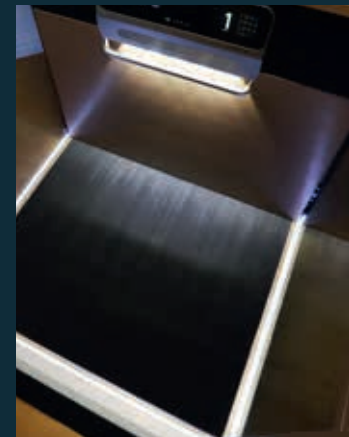

TRAMPLISTER MED LED-BELYSNING FÖR EN FUTURISTISK LOOK