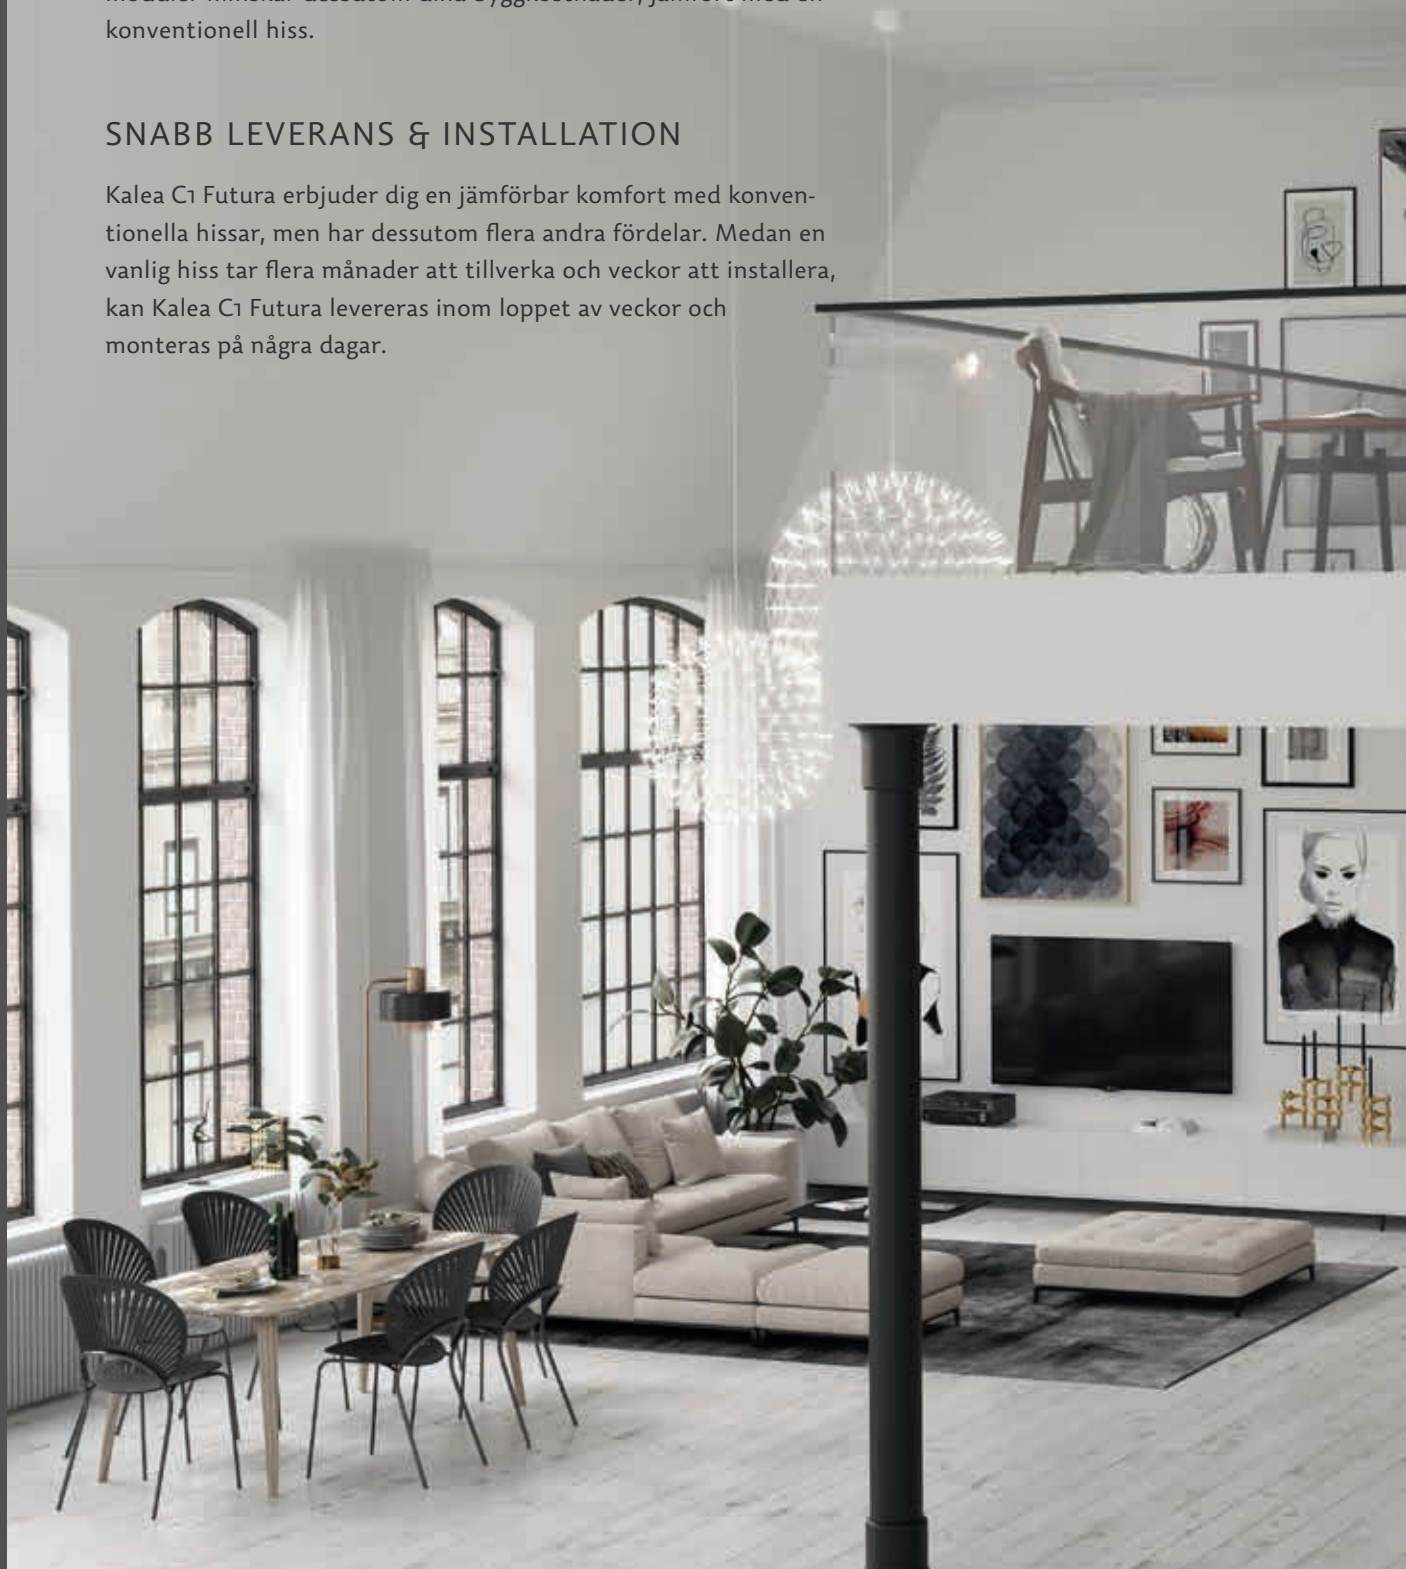

SÖMLÖS INTEGRATION

De nätta byggmått, den låga hissgruppen och den reducerade topphöjden gör det enkelt att införliva Kalea C1 Futura med såväl befintliga som nya byggnader. Det unika hisskonceptet i färdiga moduler minskar dessutom dina byggkostnader, jämfört med en konventionell hiss.

SNABB LEVERANS & INSTALLATION

Kalea C1 Futura erbjuder dig en jämförbar komfort med konventionella hissar, men har dessutom flera andra fördelar. Medan en vanlig hiss tar flera månader att tillverka och veckor att installera, kan Kalea C1 Futura levereras inom loppet av veckor och monteras på några dagar.