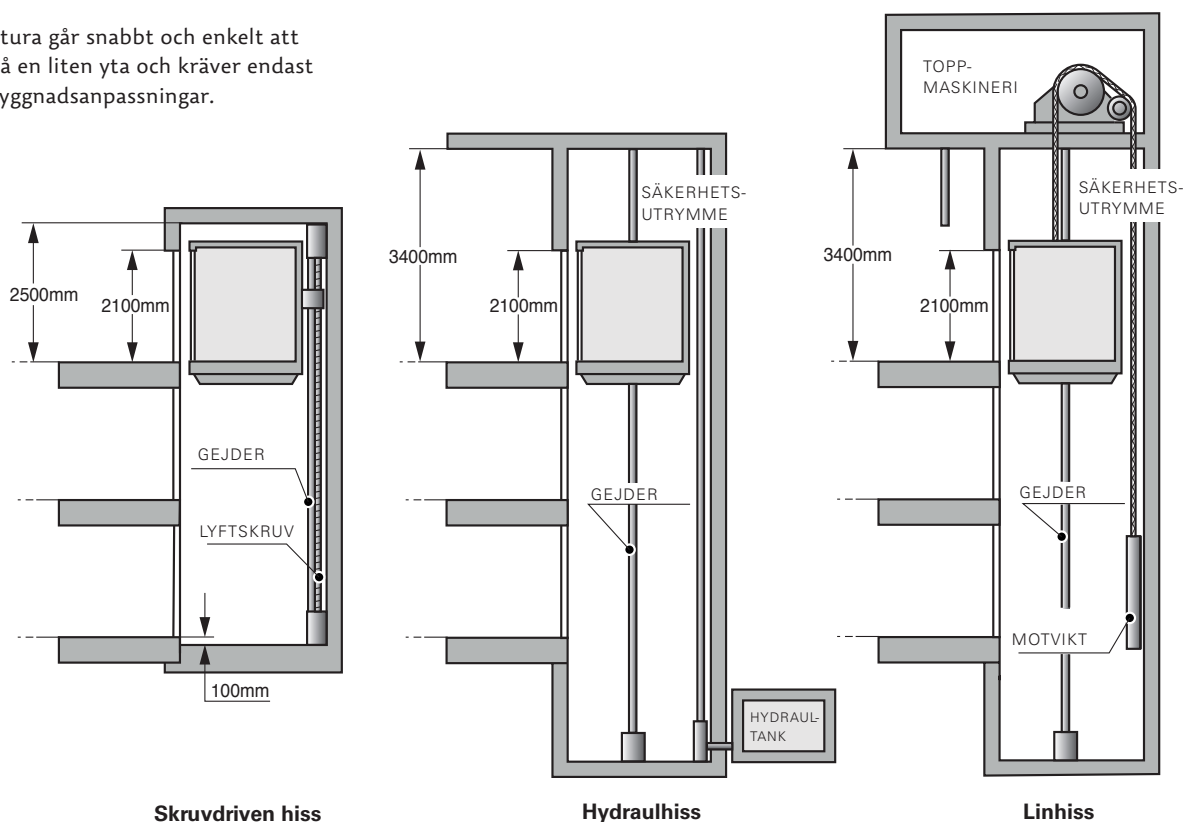

PLATSBESPARANDE HISSDESIGN

De flesta konventionella hissar, som hydraulhissar och linhissar, kräver stora byggnadsanpassningar på grund av det stora utrymmet som behövs både över och under hissen.

Kalea C1 Futura går snabbt och enkelt att installera på en liten yta och kräver endast minimala byggnadsanpassningar.

TILLBEHÖR

Kalea erbjuder fler låslösningar. Kontakta Kalea Lifts för mer information.

Touchscreen-kontroller uppfyller inte kraven europeisk tillgänglighetsstandard för hissar SS-EN-81-70. För projekt som måste uppfylla denna standard, rekommenderas tryckknappskontroller. SS-EN 81-70 innehåller även andra krav. Kontakta Kalea Lifts för mer information.