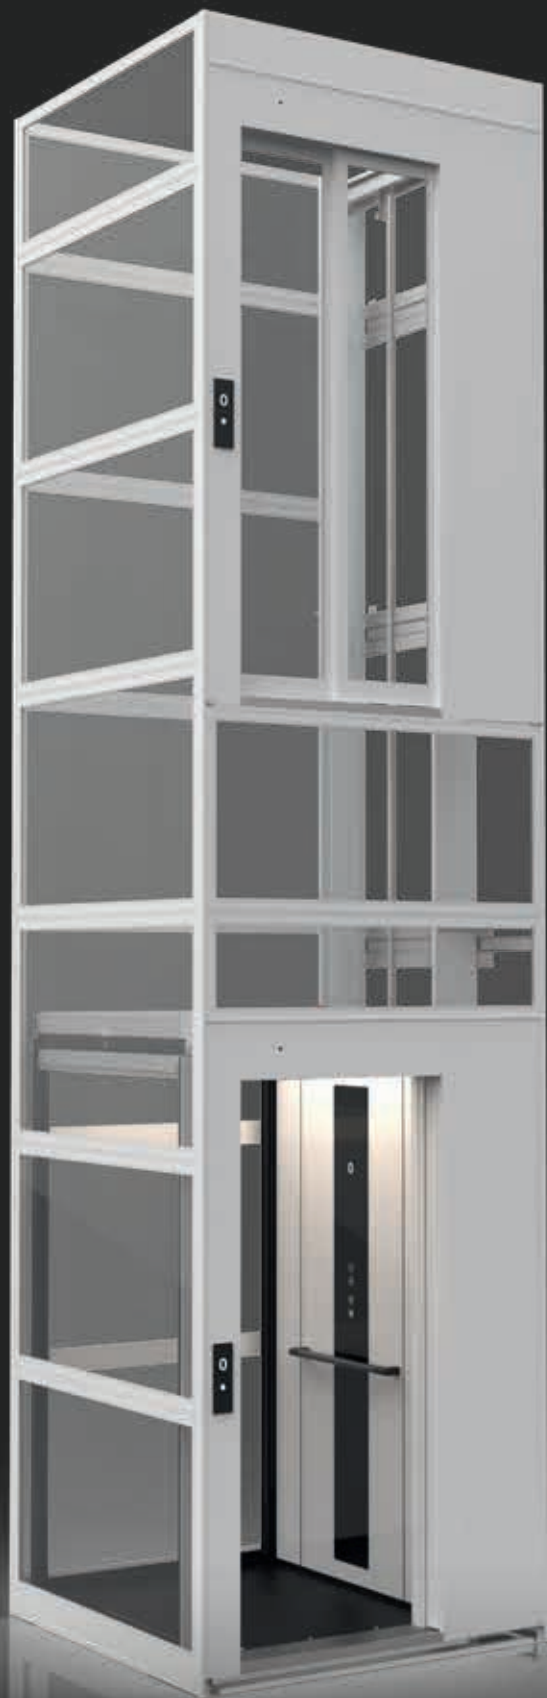

Kalea C1 Futura är en skruvdriven korghiss med hög komfort som har en elegant och platsbesparande design. Upptäck en unik hiss som snabbt och enkelt lyfter din vardag utan att kosta en förmögenhet.

1898
SINCE

ETT SMART VAL

ETT SMART VAL

Kalea C1 Futura levereras i byggfärdiga moduler, vilket effektiviserar vår tillverkning, men också innebär flera fördelar för dig: Din hiss kan levereras och installeras mycket snabbare än vanliga hissar och vårt modulkoncept har minimal strukturell påverkan på din byggnad och sänker dina byggkostnader.

C1
FUTURA

TILLGÄNGLIGHET I DET OFFENTLIGA RUMMET

Kalea C1 Futura är en mycket säker och användarvänlig hiss, som passar i offentliga miljöer som skolor, museer och myndigheter. För att uppfylla europeisk tillgänglighetsstandard, finns kontrollpanelen i ett utförande med taktila tryckknappar som har belysning och blindskrift.

PERFEKT FÖR KOMMERSIELL MILJÖ

Kalea C1 Futura är en enkel, snygg och effektiv hisslösning som kan anpassa sig till de flesta kommersiella och industriella byggnader. Vårt stora urval av färger och material gör det enkelt att skapa en design som passar din stil och ditt varumärke.