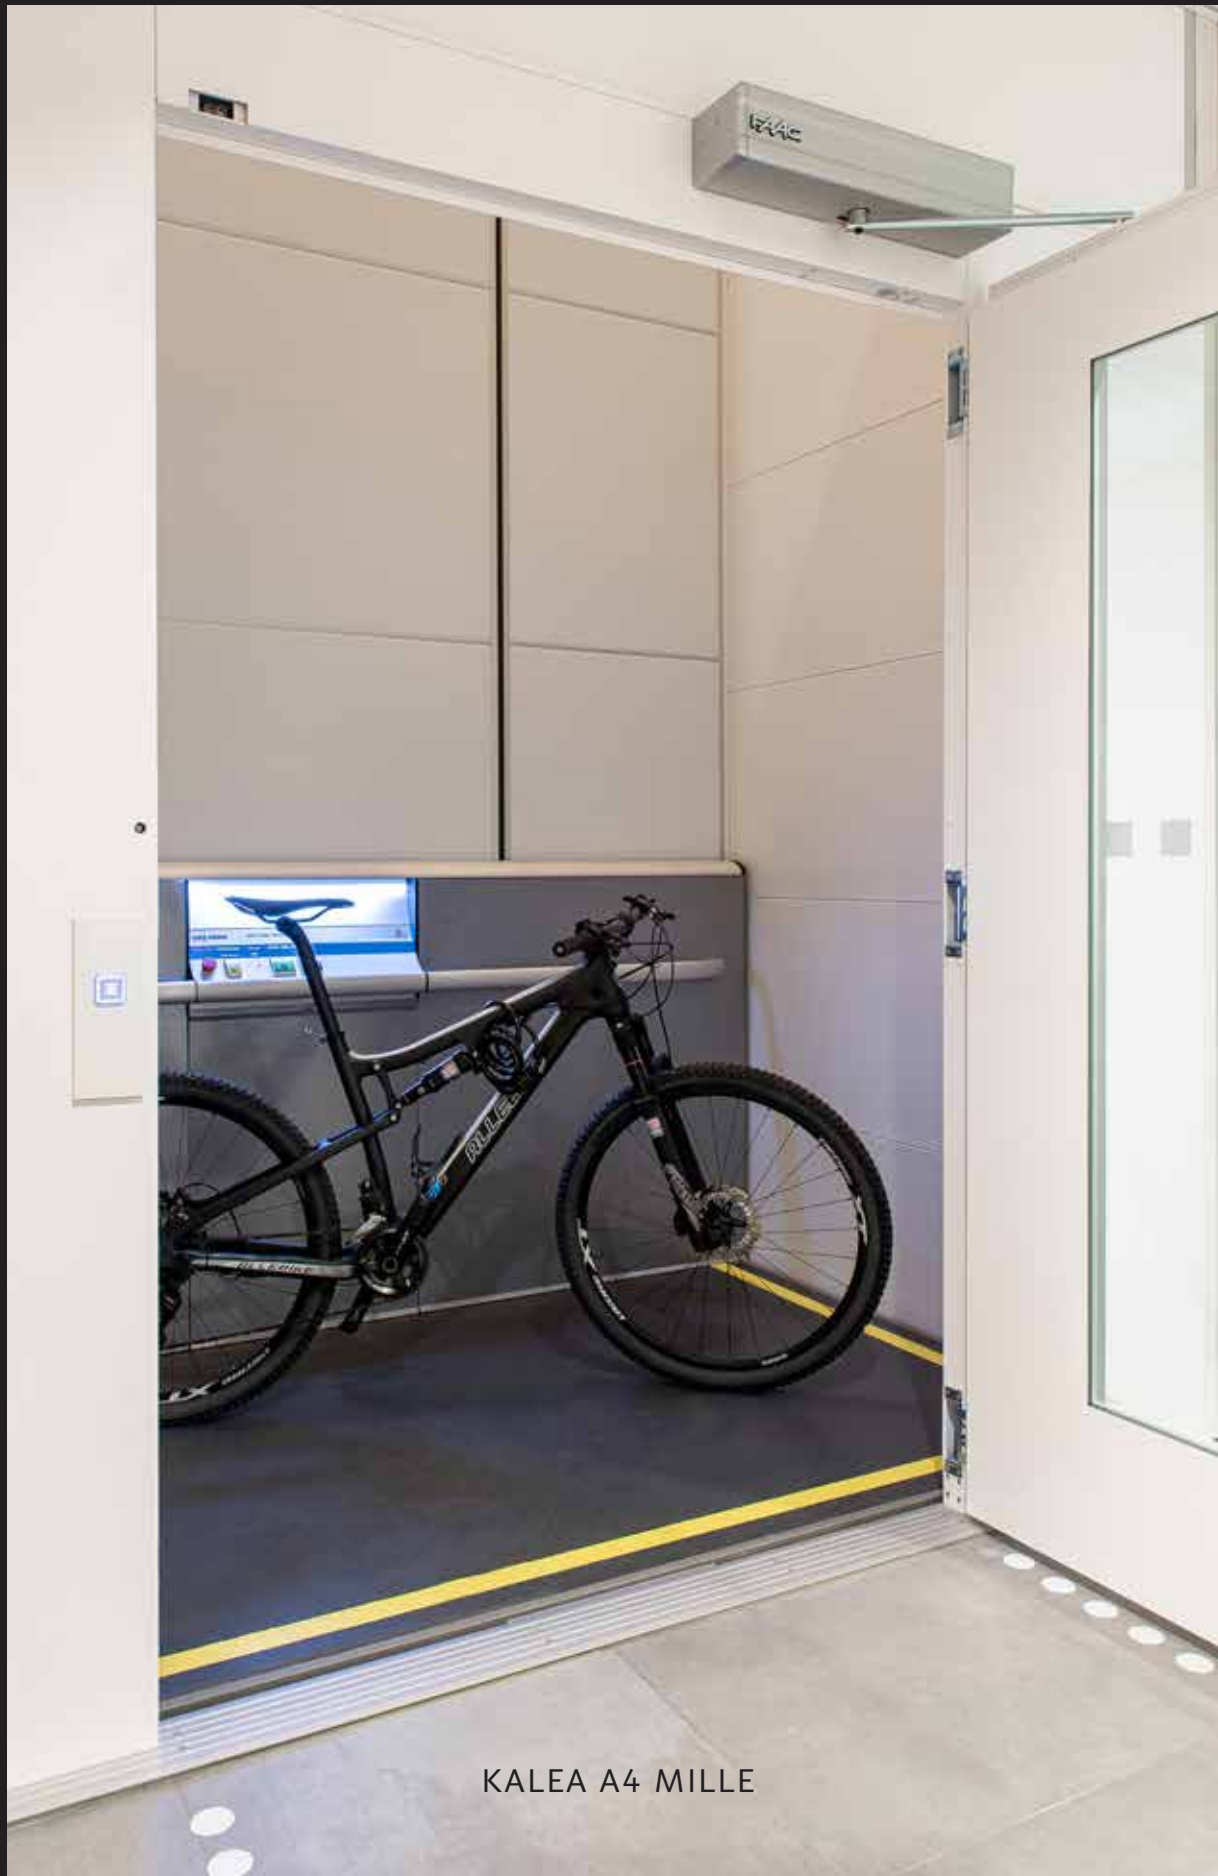

KALEA A4 MILLE