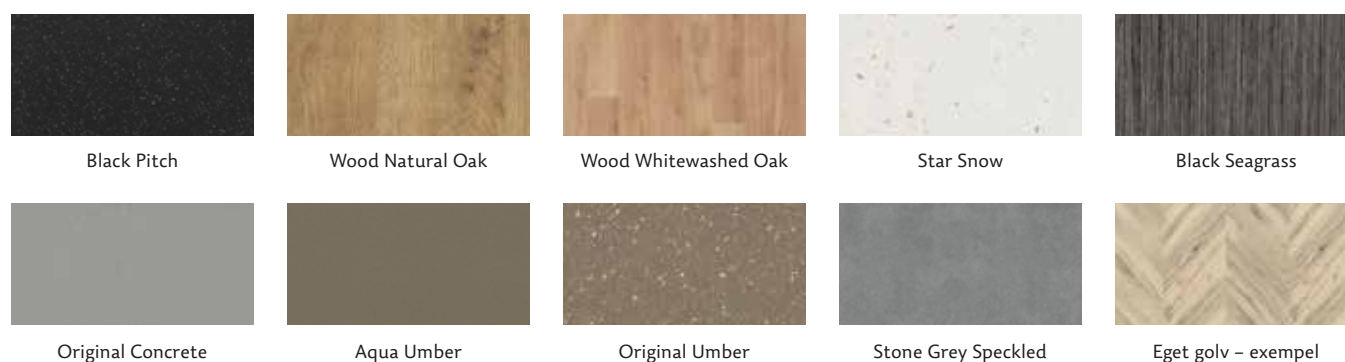

DESIGNA DIN KORGHISS

EXEMPEL PÅ KULÖRER FÖR SCHAKT & DÖRRAR

LAMINATALTERNATIV FÖR KORGVÄGGAR

GOLVALTERNATIV

GLASALTERNATIV

TILLVAL FÖR TILLGÄNGLIGHET

För att uppfylla olika typer av tillgänglighetskrav och standarder, erbjuds Kalea C1 Futura med flera olika tillval och tillbehör som har en ergonomisk och användarvänlig design.