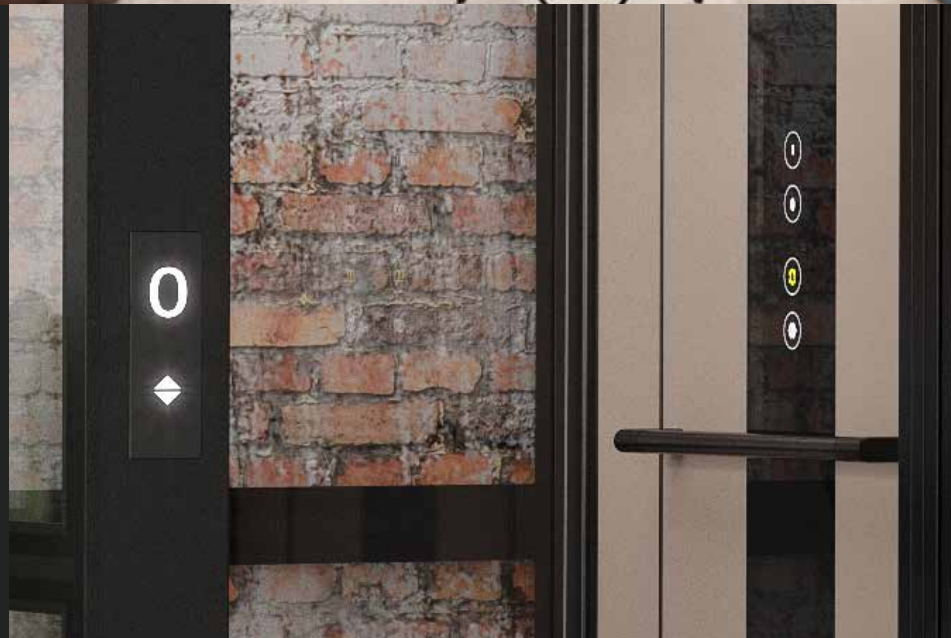

PLATSBESPARANDE DESIGN

Kalea C1 Futura är utrustad med impulskörning och automatiska skjutdörrar, precis som vanliga korghissar, men erbjuder samma platsbesparande fördelar som plattformshissar.

- Låg hissgrop, 100 mm
- Endast 2500 mm topphöjd
- Modulschakt som tillval
- Märklast 300–630 kg