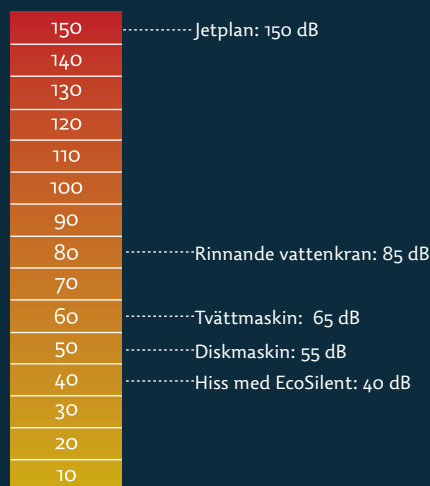

TYSTGÅENDE HISSAR

Hissar utrustade med EcoSilent går väldigt tyst. Inne i hissen ligger ljudnivån runt 55 dB, vilket kan jämföras med ljudet från en diskmaskin. Utanför hissen ligger ljudnivån runt 40 dB.