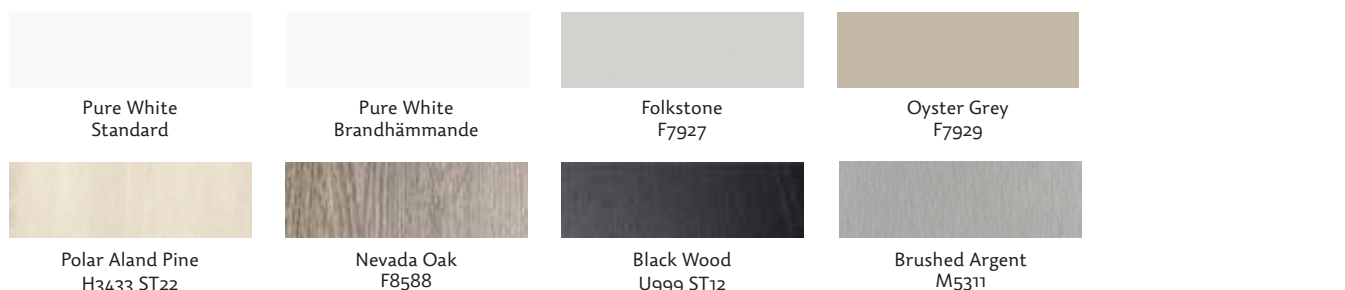

DESIGNA DIN KORGHISS

EXEMPEL PÅ KULÖRER FÖR SCHAKT & DÖRRAR

LAMINATALTERNATIV FÖR KORGVÄGGAR

GOLVALTERNATIV

GLASALTERNATIV

TILLVAL FÖR TILLGÄNGLIGHET

För att uppfylla olika typer av tillgänglighetskrav och standarder, erbjuds Kalea C1 Futura med flera olika tillval och tillbehör som har en ergonomisk och användarvänlig design.