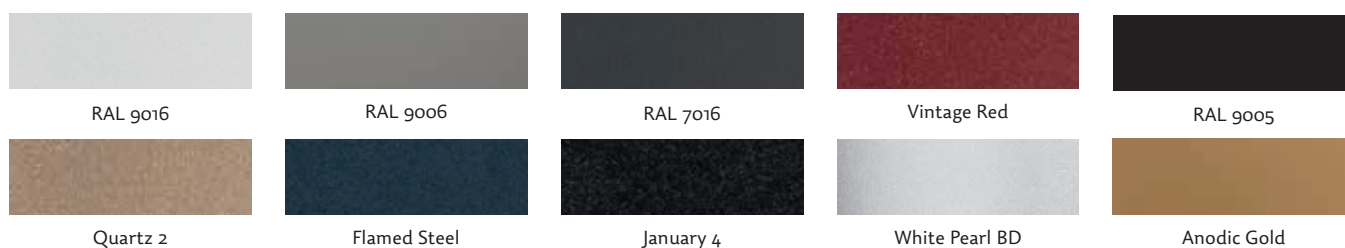

DESIGNA DIN KORGHISS

EXEMPEL PÅ KULÖRER FÖR SCHAKT & DÖRRAR