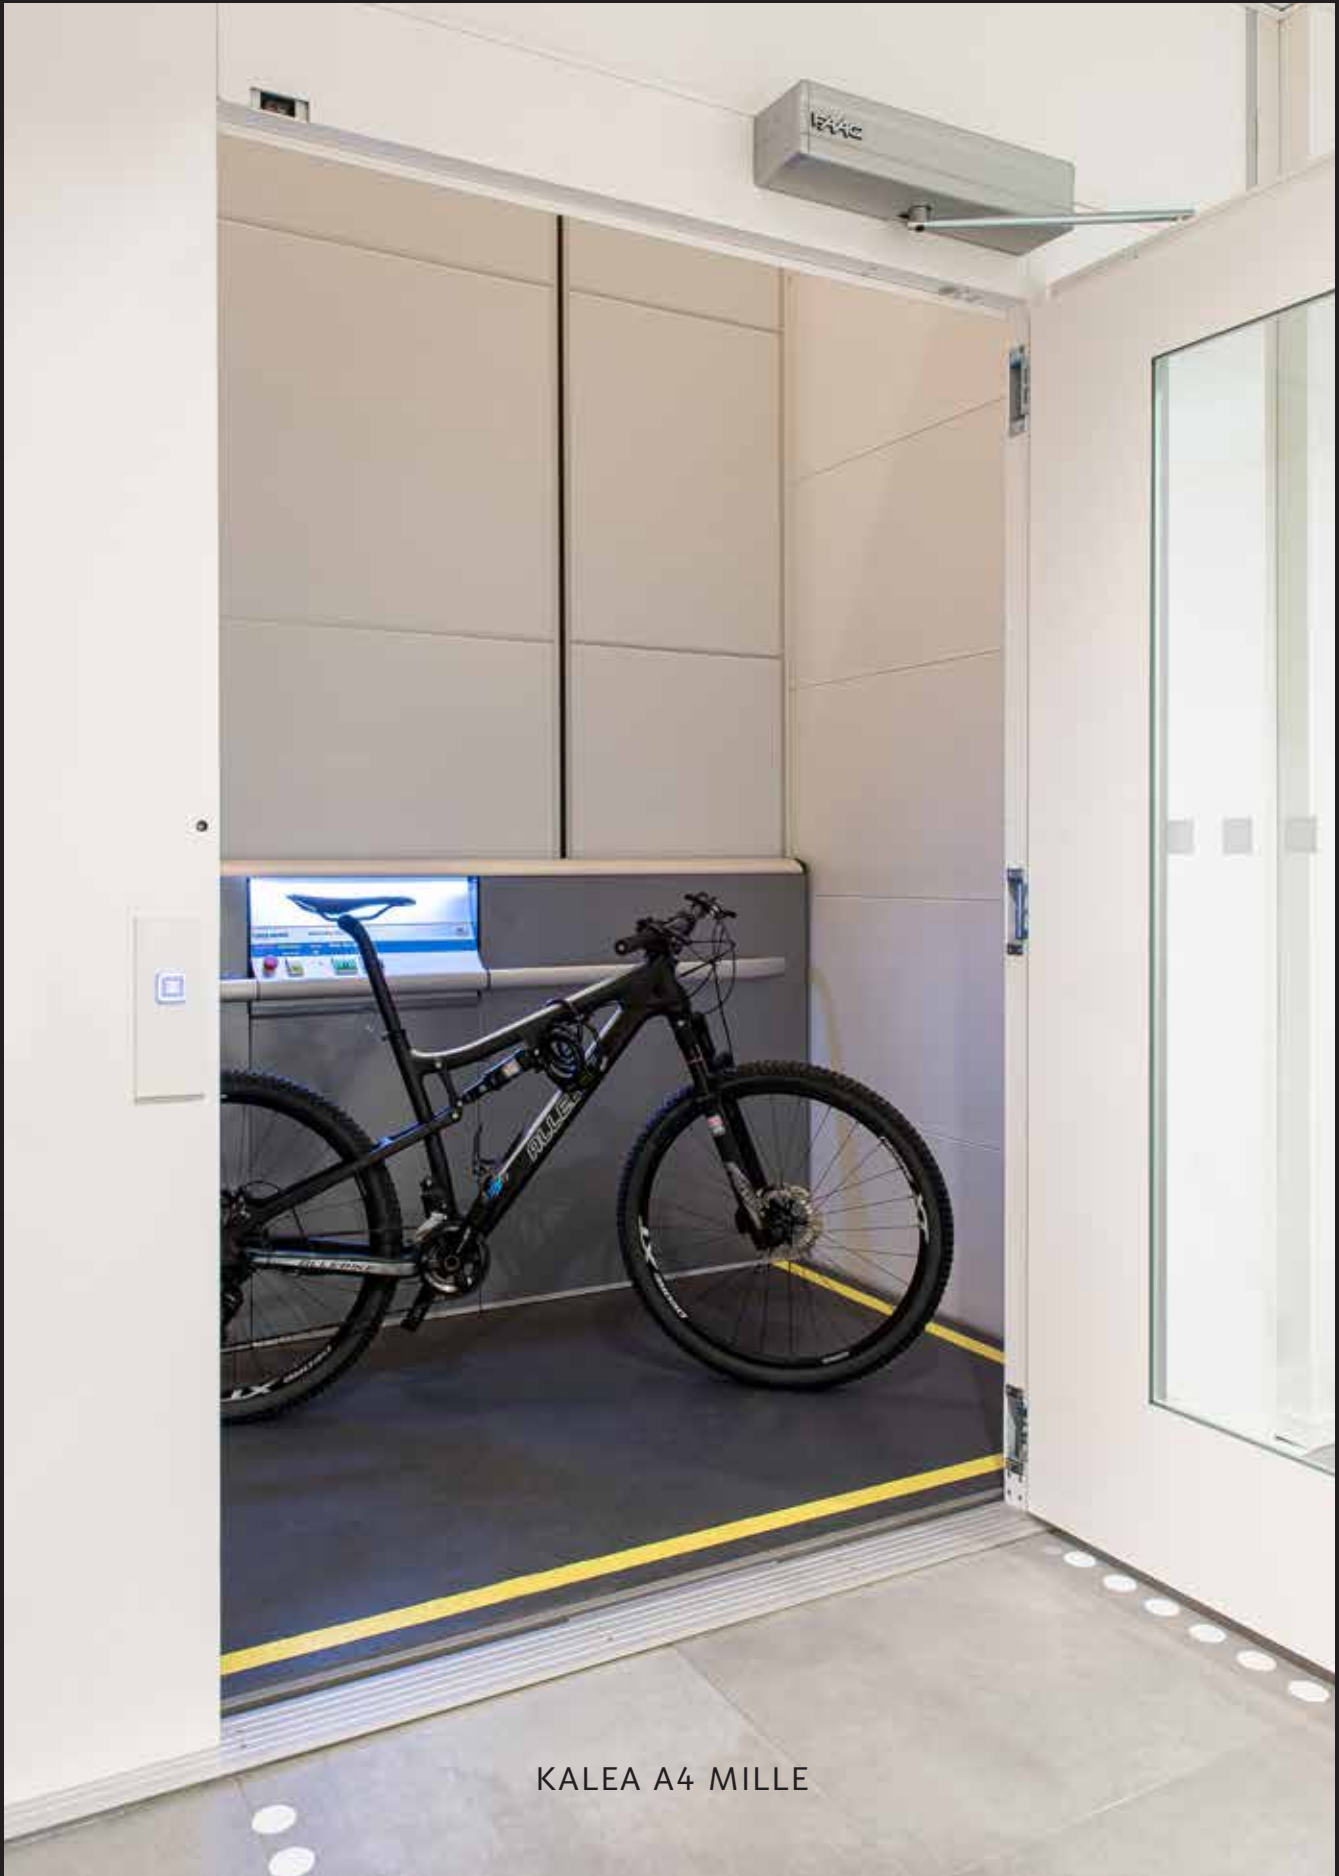

KALEA A4 MILLE