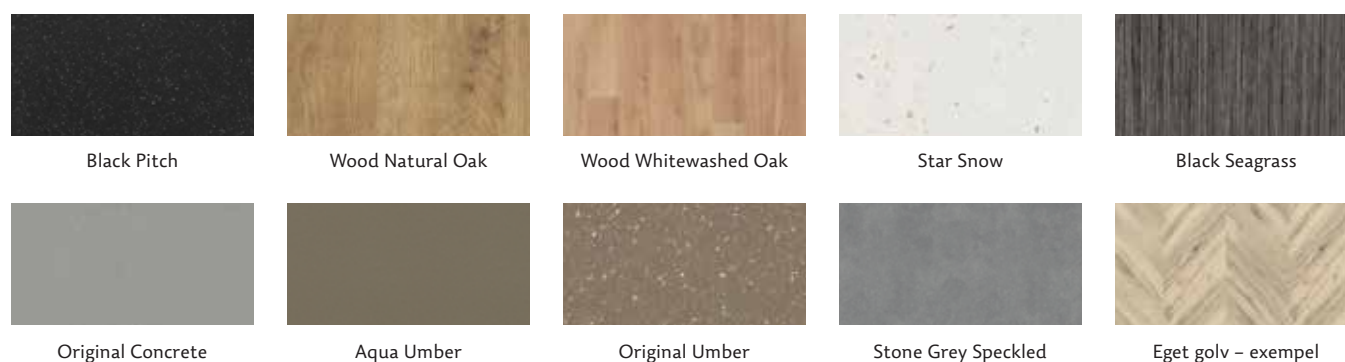

DESIGNA DIN KORGHISS

EXEMPEL PÅ KULÖRER FÖR SCHAKT & DÖRRAR

LAMINATALTERNATIV FÖR KORGVÄGGAR

GOLVALTERNATIV

GLASALTERNATIV

MODULÄR MAGI

Tack vare vårt smarta, modulbaserade koncept, sparar våra hisslösningar dig tid, pengar och utrymme, jämfört med vanliga hissar. Medan en vanlig hiss tar månader att tillverka och flera veckor att installera, kan en hiss från Kalea levereras inom några veckor och monteras på bara några dagar.