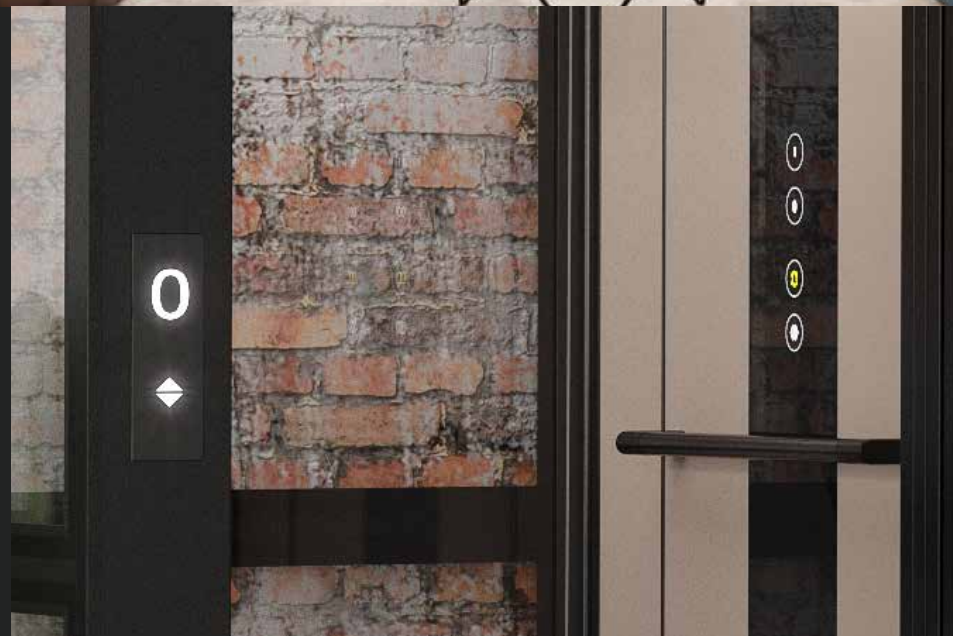

PLATSBESPARANDE DESIGN

Kalea C1 Futura är utrustad med impulskörning och automatiska skjutdörrar, precis som vanliga korghissar, men erbjuder samma platsbesparande fördelar som plattformshissar.

- Låg hissgrop, 100 mm
- Endast 2500 mm topphöjd
- Modulschakt som tillval
- Märklast 300–630 kg