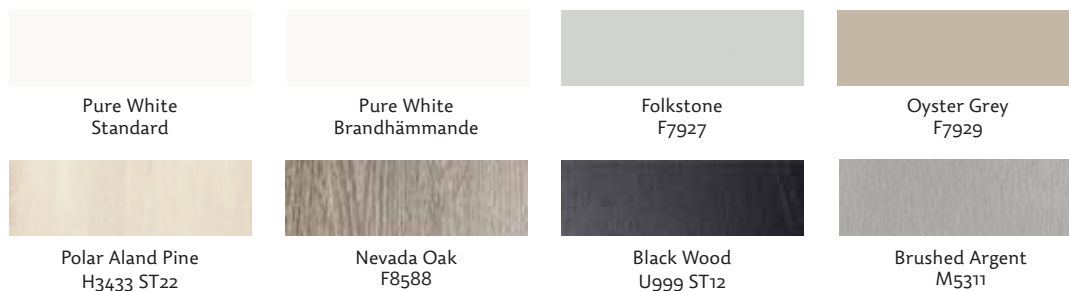

LAMINATALTERNATIV FÖR KORGVÄGGAR