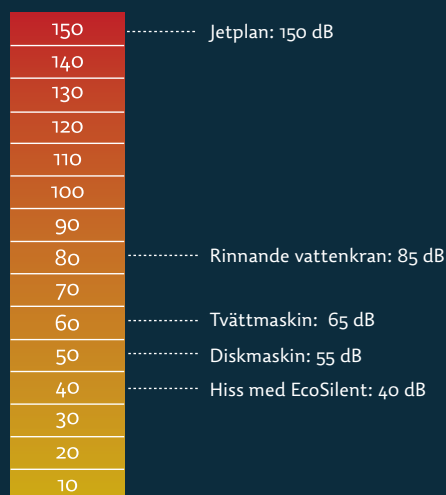

TYSTGÅENDE HISSAR

Hissar utrustade med EcoSilent går väldigt tyst. Inne i hissen ligger ljudnivån runt 55 dB, vilket kan jämföras med ljudet från en diskmaskin. Utanför hissen ligger ljudnivån runt 40 dB.