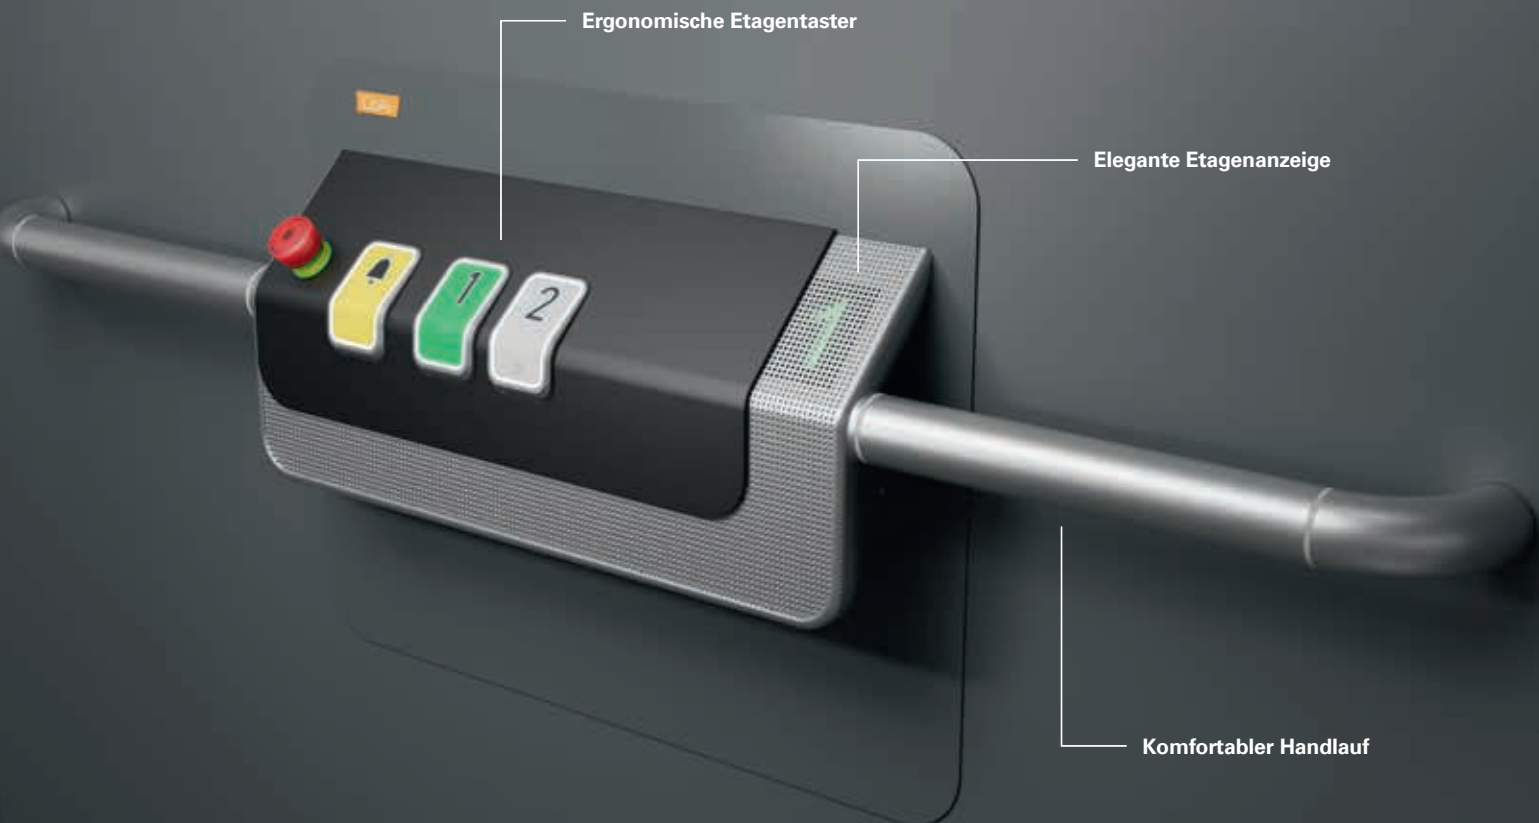

# Entwickelt für die Zukunft.

Der Cibes Cloud Plus ist unser Lift der nächsten Generation, der in jeder Hinsicht für die Zukunft gemacht ist. Wir heben Barrierefreiheit, Design und Nachhaltigkeit auf die nächste Stufe. Unser exzellentes Design ist einfach zu bedienen, kann im Laufe der Zeit erweitert werden und bietet Ihnen mehr Optionen als je zuvor. Sie erhalten einen Lift, der Ihren Alltag um ein Vielfaches erleichtert. Der Cibes Cloud Plus wurde für Sie entwickelt, um Ihren Lebensstil zu verbessern, heute und in Zukunft.

## **Betreten Sie den Cibes Cloud Plus.**

Manchmal stößt man im Alltag auf Barrieren. Ob es nun darum geht, dass Sie sich in Ihrer Wohnung nicht frei bewegen können oder mit Ihrem Rollstuhl eingeschränkt beim Einkaufen in Ihrem Lieblingsgeschäft sind, spielt keine Rolle. Wir machen das Leben leichter, indem wir diese Barrieren beseitigen.

## Für Sie entworfen

Vom geschäftigen Stadtzentrum bis hin zum ruhigen Landleben haben wir alle einen Ort, an dem wir uns sicher fühlen und mit den Menschen, die wir lieben, zusammenleben wollen. Der Cibes Cloud Plus fügt sich nahtlos in Ihren Lebensstil ein. Das elegante skandinavische Design, die sorgfältig ausgewählten Farbkollektionen und die ergonomischen Funktionen machen ihn zu einem einzigartigen Lift, der nicht nur schön anzusehen ist, sondern auch Ihr Leben aufwertet. Der Cibes Cloud Plus ist für jede Umgebung, für jeden Stil gemacht.

## Design, das Ihre Sinne anspricht

Die Fahrt im Cibes Cloud Plus ist einfach und bequem. Das Bedienfeld verfügt über zweiseitig bedienbare Tasten, die sowohl von oben als auch von vorne betätigt werden können und somit für alle Fahrgäste ideal bedienbar sind. Die integrierte Etagenanzeige auf dem Bedienfeld, welche Fahrtrichtung und Etage anzeigt, vervollständigt das elegante, intuitive Design.