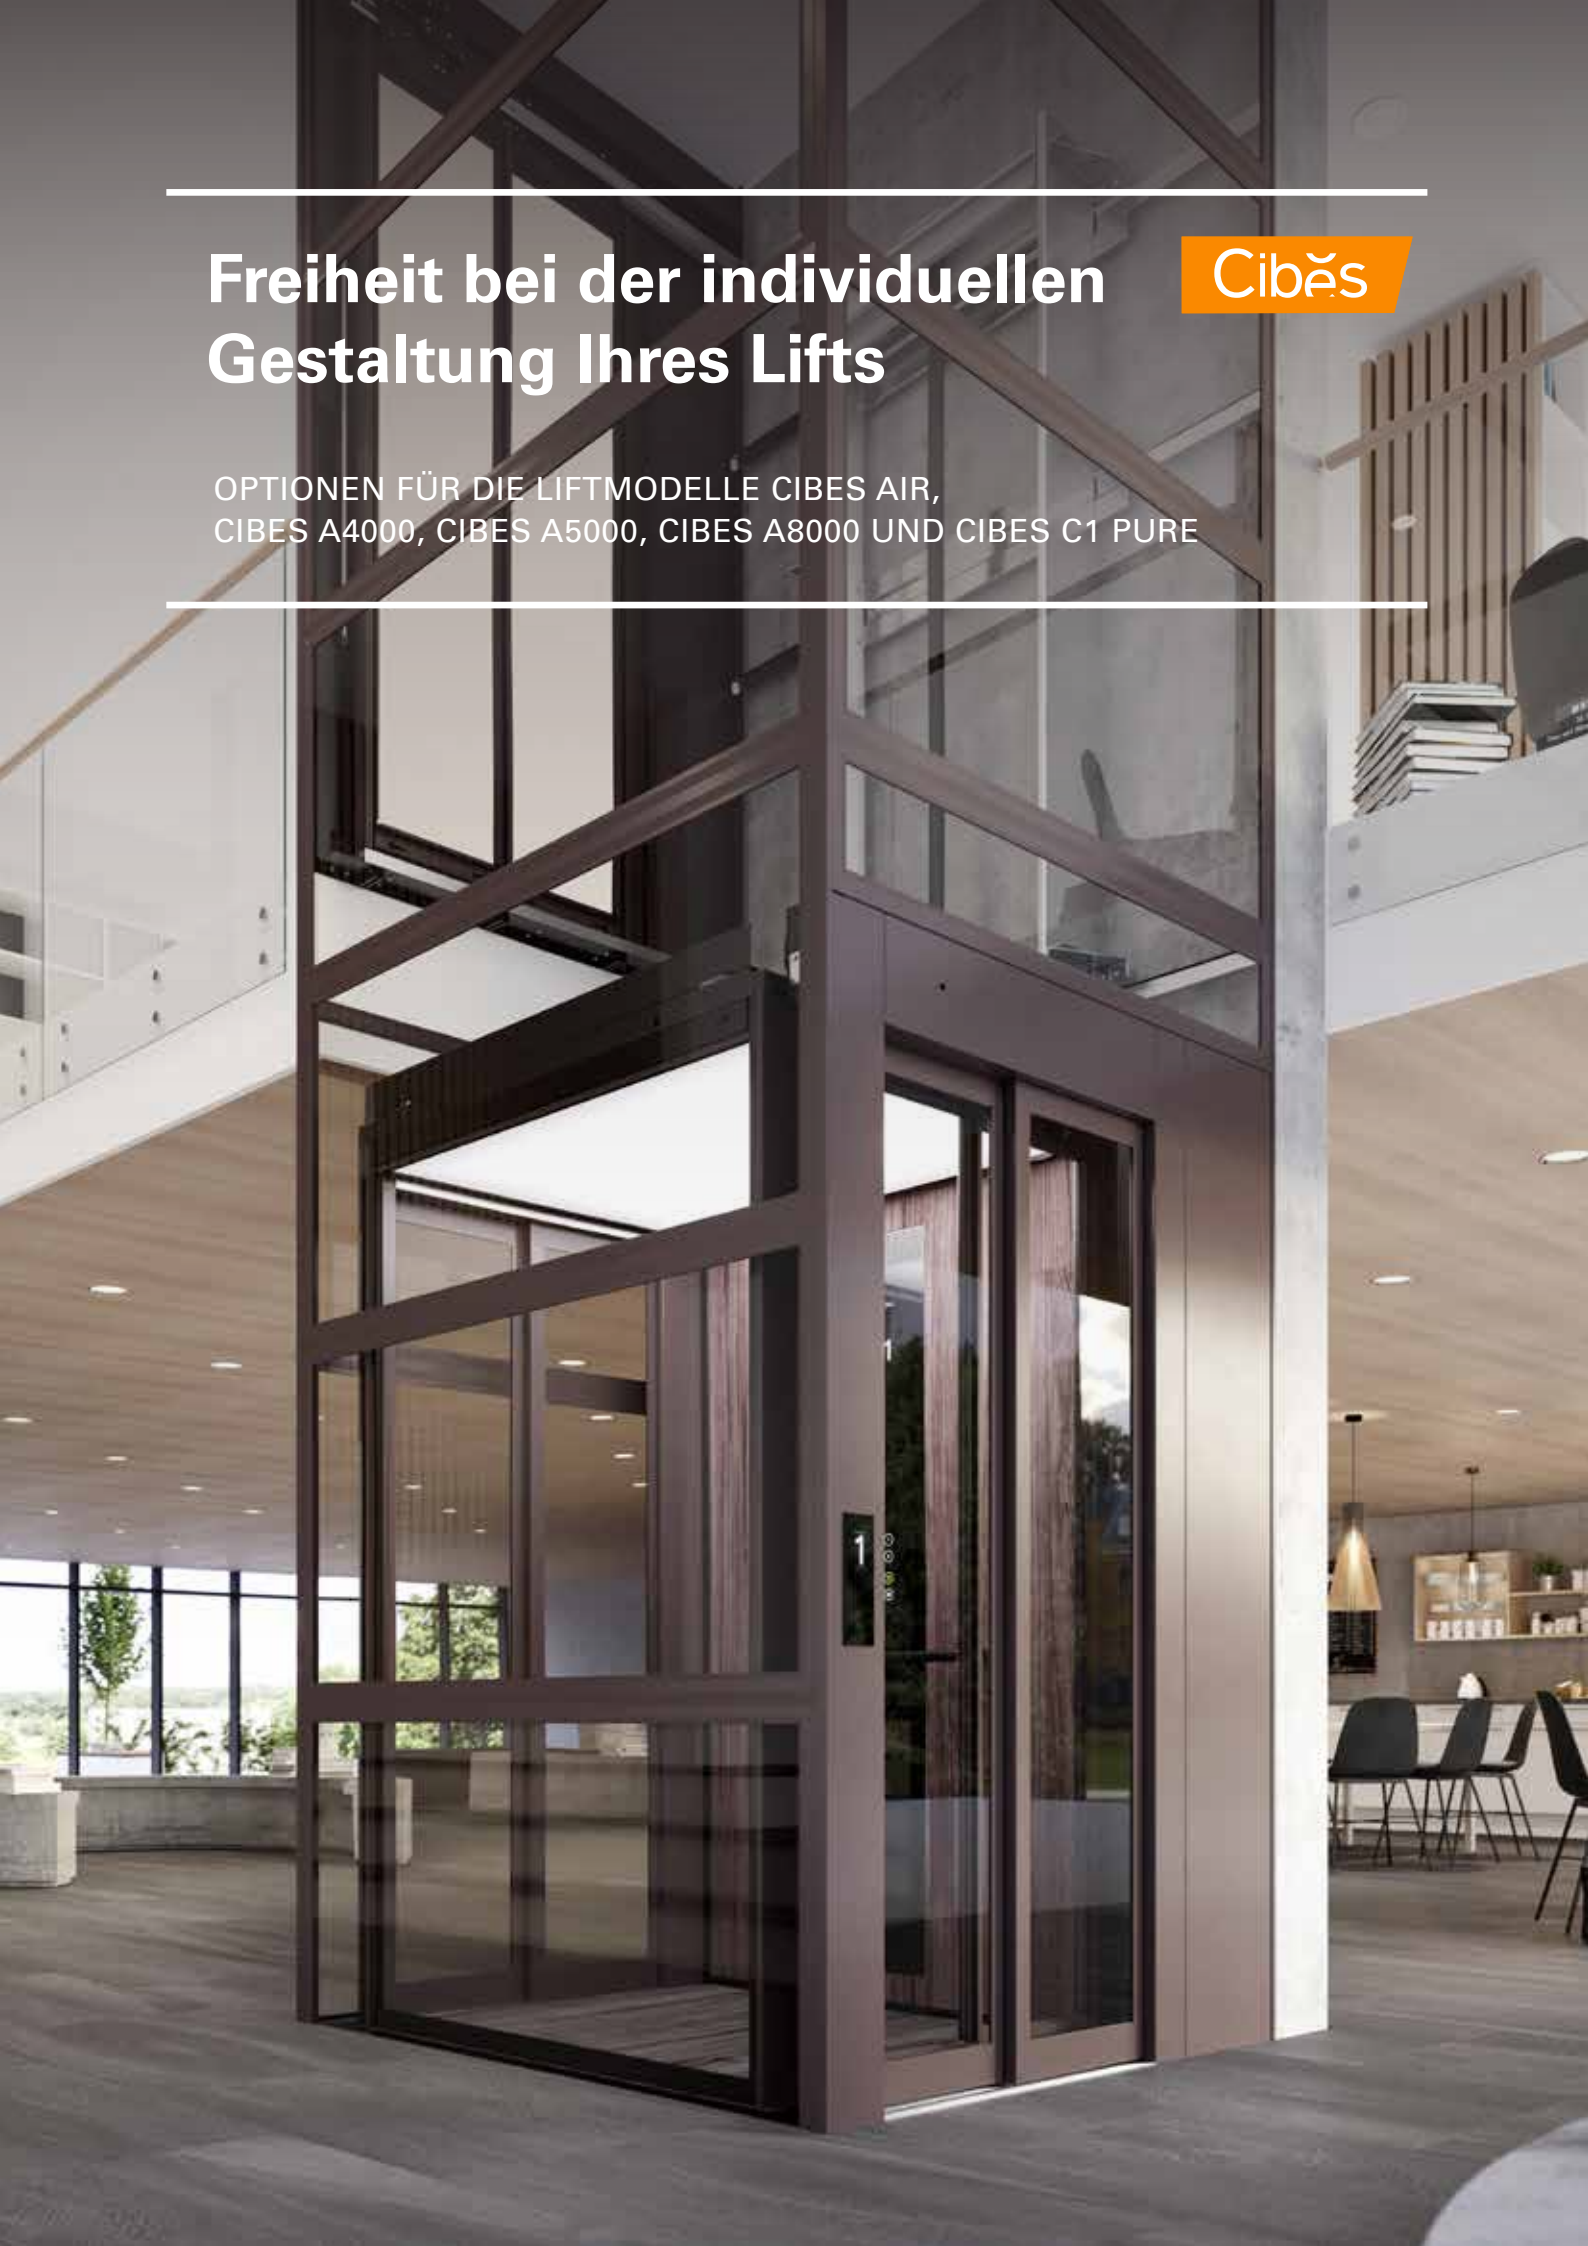

Freiheit bei der individuellen Gestaltung Ihres Lifts

Cibës

OPTIONEN FÜR DIE LIFTMODELLE CIBES AIR,
CIBES A4000, CIBES A5000, CIBES A8000 UND CIBES C1 PURE

Cibes Air – Schacht, Türen und Frontpaneel pulverbeschichtet in Quartz 2, Plattformrückwand in Bambus, Frontpaneel in DecoLegno® Nero, Handlauf und oberer Sicherheitsbügel in Jet Black RAL 9005 GU5.