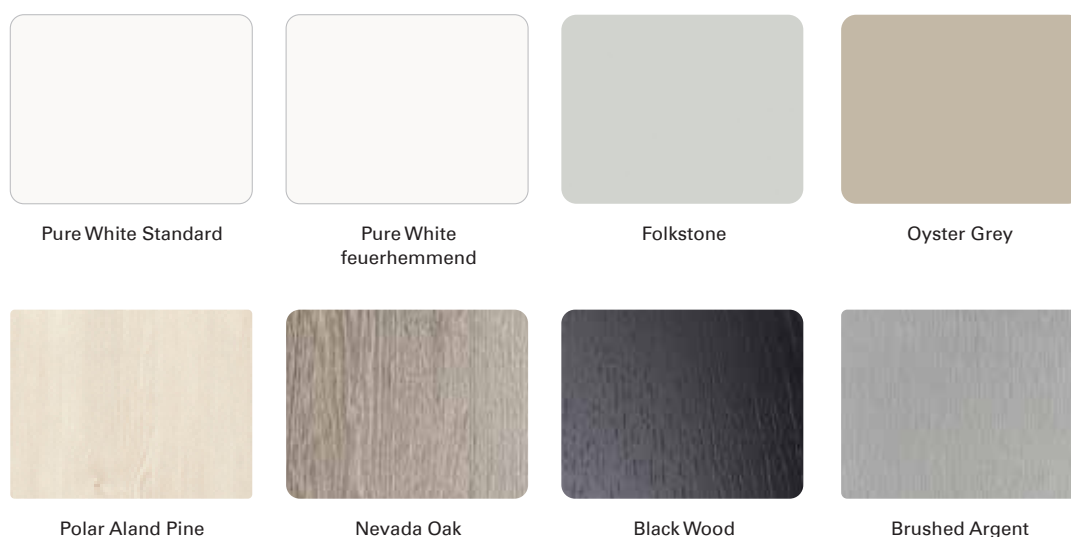

Kabine innen

Die Kabinenwände des Cibes C1 sind in acht verschiedenen hochwertigen Laminaten erhältlich; von reinem Weiß über Holz bis hin zu gebürsteten Metalloberflächen. Die Eckprofile der Aufzugskabine werden standardmäßig in Jet Black RAL 9005 geliefert.