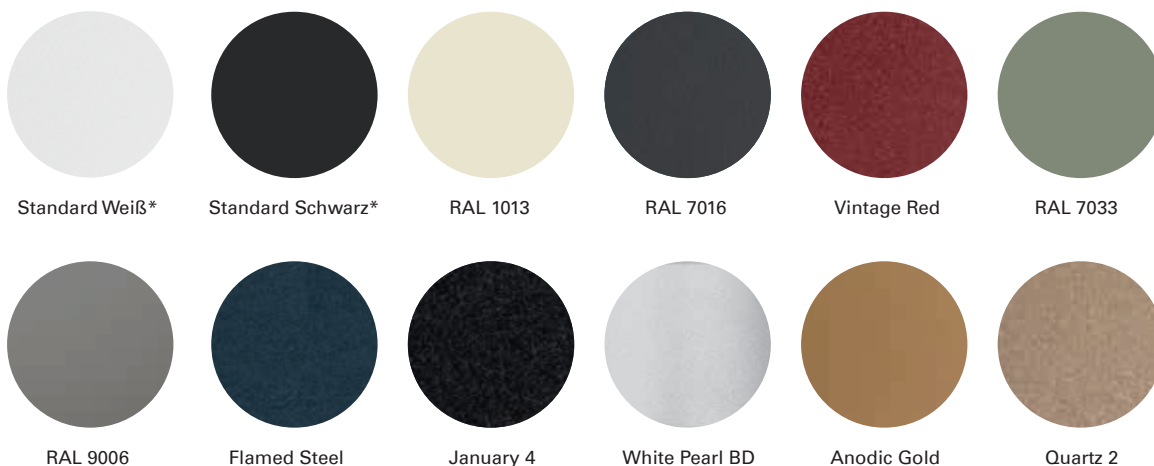

Für weitere Informationen zur Programmierung des Schlosses wenden Sie sich bitte an Ihren Cibes-Händler

Farben und Materialien

Pulverbeschichtung

Für den Aufzugsschacht, die Schachtdecke, die Türen, die Standard-Ruftasten und die Plattform bieten wir Ihnen insgesamt fast 300 klassische RAL-Farben und Premium-Farben zur Auswahl an.