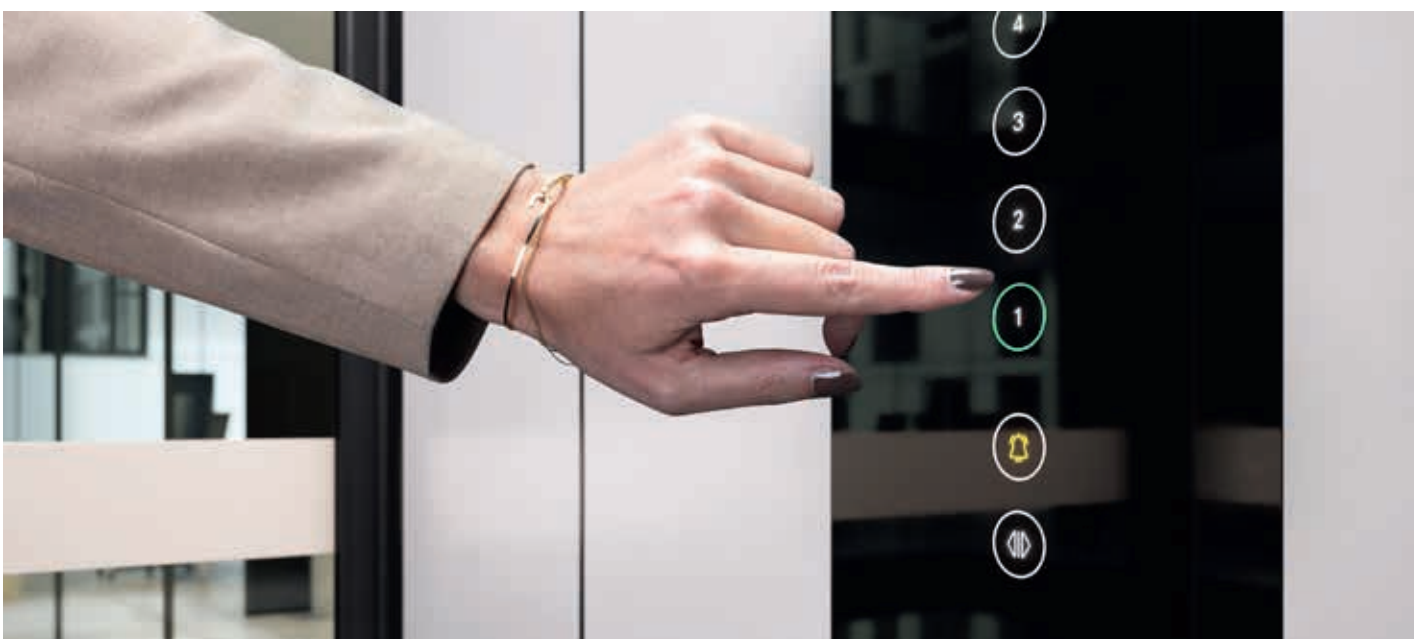

KOSKETUSNÄYTTÖPANEELI * – Ohjauspaneelin nykyaikainen muotoilu sisältää käyttäjäystävällisen ja herkkät kosketusnäyttöpainikkeet ja integroidun kerrosilmäsimen.

LED-VALOKATTO – Valkoinen, huurrettu LED-valokatto valaistaa ohjelmoitavilla, energiaystävällisillä LED-valoilla.

KUTSUPAINIKE KOSKETUSNÄYTÖLLÄ – Käyttäjäystävällinen ja herkkä kutsupainike integroidulla kerrosilmäsimellä.

PEILI – Täysimittainen peili on saatavana ovea vastapäiselle seinälle.

* Kosketusnäyttöpaneelia suositellaan vain asennuksiin, joissa ei ole vaaraa holtittomasta käytöstä tai ilkivallasta.