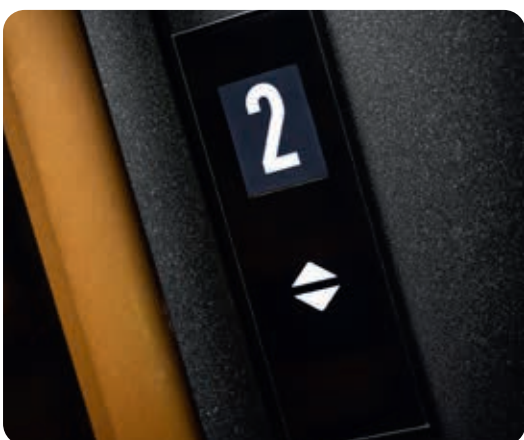

KOSKETUSNÄYTTÖPANEELI * – Ohjauspaneelin nykyaikainen muotoilu sisältää käyttäjäystävällisen ja herkkät kosketusnäyttöpainikkeet ja integroidun kerrosilmäsimen.

LED-VALOKATTO – Valkoinen, huurrettu LED-valokatto valaistaa ohjelmoitavilla, energiaystävällisillä LED-valoilla.

KUTSUPAINIKE KOSKETUSNÄYTÖLLÄ – Käyttäjäystävällinen ja herkkä kutsupainike integroidulla kerrosilmäsimellä.

PEILI – Täysimittainen peili on saatavana ovea vastapäiselle seinälle.

* Kosketusnäyttöpaneelia suositellaan vain asennuksiin, joissa ei ole vaaraa holtittomasta käytöstä tai ilkivallasta.