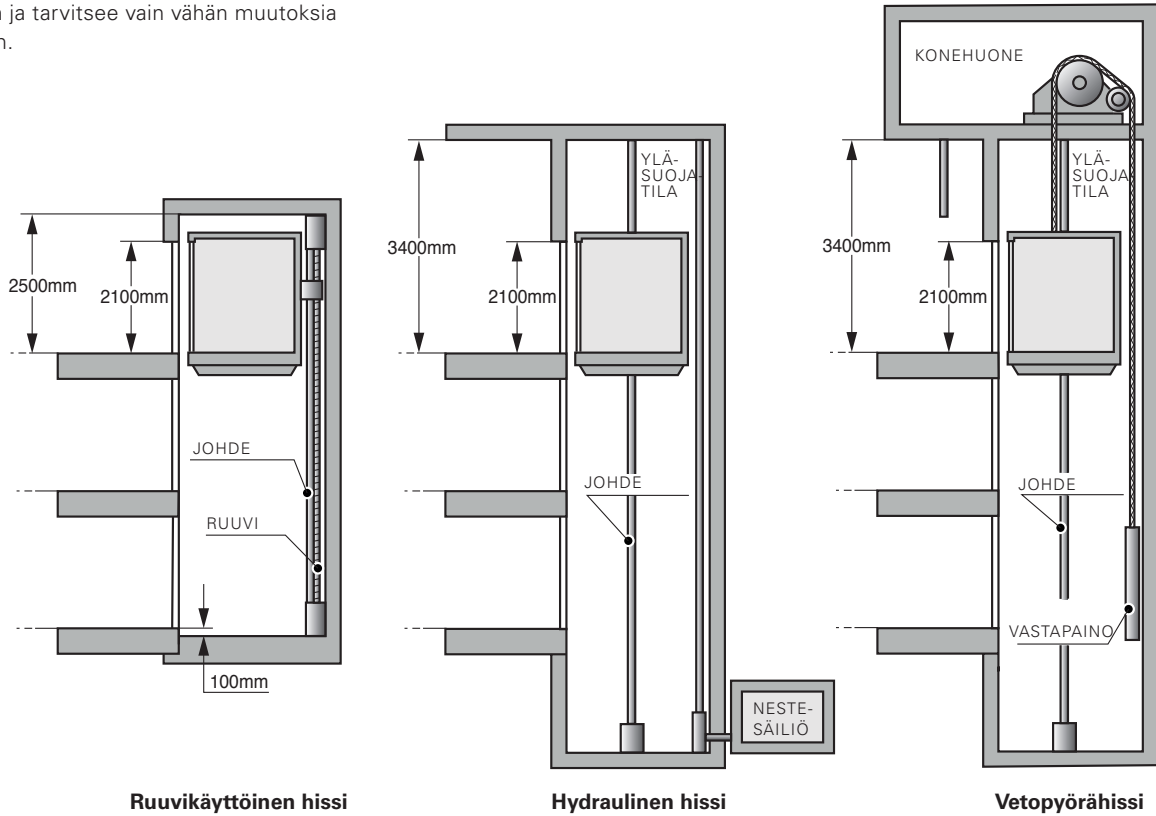

TILAA SÄÄSTÄVÄ HISSI

Useimmat perinteiset hissit, kuten hydrauliset ja vetopyörähissit, vaativat syvän kuopan kuiluun ja paljon tilaa yläpuolelle.

Cibes C1 Pure integroituu saumattomasti olemassa olevaan tilaan ja tarvitsee vain vähän muutoksia rakennukseen.

LISÄVARUSTEET

Muita lukitusratkaisuja on saatavana. Lisätietoja saat ottamalla yhteyttä Cibesiin.

Näissä kohteissa suositellaan käyttämään mekaanisia painonappeja. EN 81-70 sisältää myös muita edellytyksiä. Ota yhteyttä Cibes-jälleenmyyjääsi saadaksesi lisätietoja. Kosketusnäytön ohjaimet eivät sovellu kohteisiin, joiden vaaditaan vastaamaan eurooppalaista esteettömyysstandardia EN 81-70.