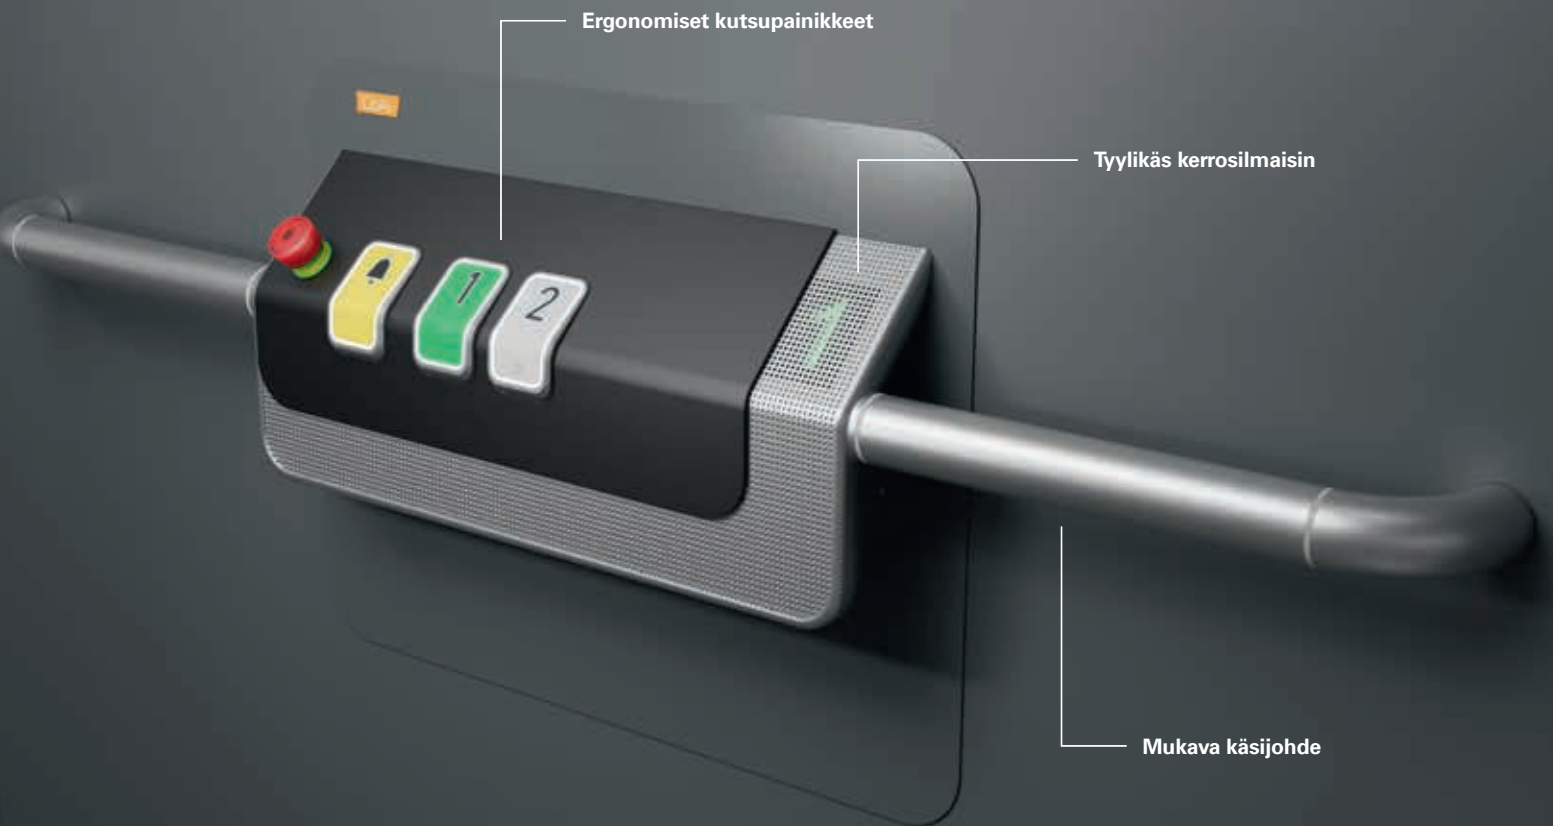

Tehty tulevaisuutta varten

Cibės

CIBES CLOUD PLUS

Tehty tulevaisuutta varten.

Cibes Cloud Plus on seuraavan sukupolven kevythissi, joka on kaikin tavoin tehty tulevaisuutta silmällä pitäen. Viemme saavutettavuuden, suunnittelun ja vastuullisuuden seuraavalle tasolle. Erinomainen muotoilu takaa helppokäyttöisyyden ja mahdollistaa myöhemmin tehtävät päivitykset, ja se tarjoaa enemmän vaihtoehtoja kuin koskaan ennen, joten saat hissin, joka muokkaa arkeasi. Cibes Cloud Plus on suunniteltu sinua varten, ja se parantaa elämänlaatuasi tänään ja tulevaisuudessa.

Cibes Cloud Plus tarjoaa modernia muotoilua, vertaansa vailla olevaa turvallisuutta ja mukavuutta, ja se on suunniteltu parantamaan elämänlaatua.

Astu Cibes Cloud Plussan kyytiin.

Joskus arki yllättää. Kyse voi olla siitä, ettet voi enää liikkua vapaasti kotonasi tai käydä suosikkikaupassasi, koska käytät pyörätuolia. Teemme elämästäsi helpompaa poistamalla nämä esteet.

Aisteja puhutteleva muotoilu

Cibes Cloud Plussan käyttö on helppoa ja mukavaa. Ohjauspaneelissa on kaksisuuntaiset painikkeet, joten voit painaa niitä sekä ylhäältä että edestä. Ohjauspaneelin kerrosilmaisin näyttää kulkusuunnan ja kerroksen ja täydentää intuitiivisen muotoilun.