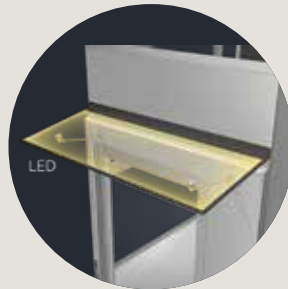

Pleksilasi katos

Pleksilasikatoksessa on huomaamaton ja tyylikäs muotoilu, joka on ihanteellinen alueille, joilla sataa kevyesti.

LED-valaistu pleksikatto

LED-valo on viihtyisä ominaisuus, joka valaisee hissien sisäänkäynnit ja hissien välittömän ympäristön.