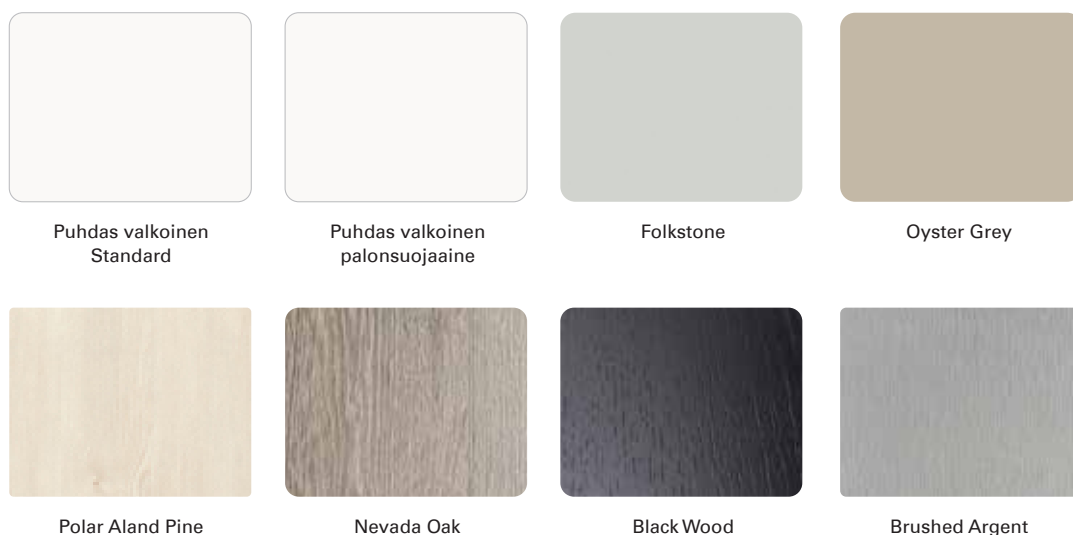

Hissikorin sisätilat

Cibes C1 -mallin hissikorin seinät on saatavana kahdeksana eri korkealaatuisena laminaattina, jotka vaihtelevat puhtaasta valkoisesta puu- ja harjattuun metalliviimeistelyyn. Hissikorin kulmaprofiilit toimitetaan vakiona Jet Black RAL 9005 -värisenä.