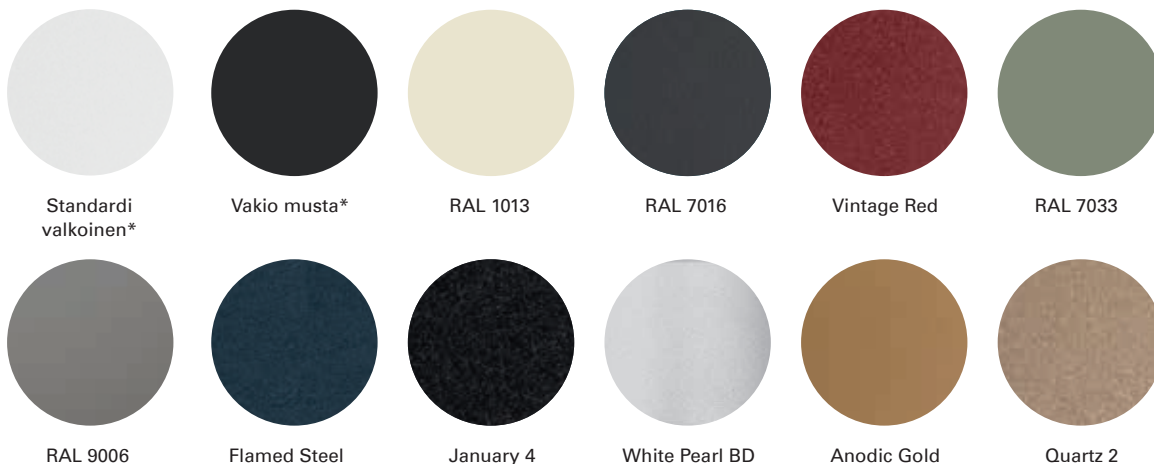

Lisätietoja lukkojen ohjelmoinnista, ota yhteyttä Cibes myyjääsi.

Värit ja materiaalit

Jauhemaalaus

Hissikuiluun, kuilun kattoon, oviin, vakiokutsupainikkeisiin ja lavaan on valittavissa yhteensä lähes 300 klassista RAL-väriä ja premium-väriä.