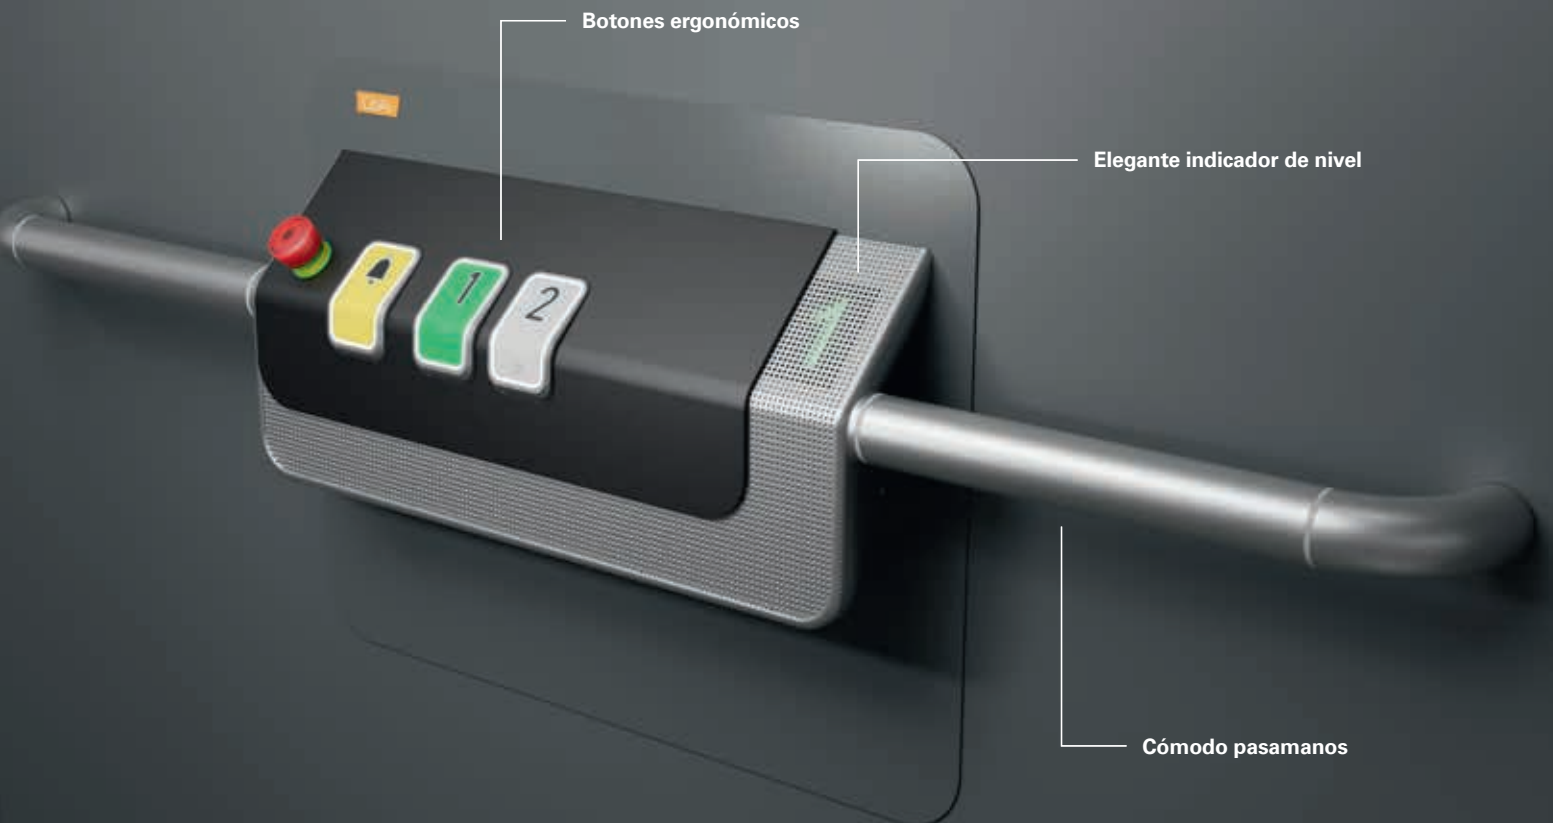

# Hecho para el futuro.

El Cibes Cloud Plus es nuestro ascensor de nueva generación, hecho para el futuro en todos los sentidos. Estamos llevando la accesibilidad, el diseño y la sostenibilidad al siguiente nivel. Nuestro excelente diseño es fácil de manejar y actualizar con el tiempo y le ofrece más opciones que nunca, para que usted obtenga un ascensor que marque la diferencia en su vida diaria. El Cibes Cloud Plus está diseñado para usted, para elevar su estilo de vida, hoy y en el futuro.

## **Entre en el Cibes Cloud Plus.**

A veces, en la vida cotidiana, te encuentras con barreras. No importa si se trata de no poder moverte libremente por tu casa o de no poder comprar en tu tienda favorita porque eres usuario de silla de ruedas. Nosotros te hacemos la vida más fácil eliminando esas barreras.

## Diseñado para usted

Desde el ajetreado centro de la ciudad hasta el tranquilo campo, todos tenemos un lugar en el que nos sentimos seguros y en el que queremos vivir con nuestros seres queridos. Deje que Cibes Cloud Plus se integre perfectamente en su estilo de vida. El elegante diseño escandinavo, las colecciones de colores cuidadosamente seleccionadas y las características ergonómicas lo convierten en un ascensor precioso, no sólo para mirar sino para elevar su vida. El Cibes Cloud Plus está hecho para cualquier entorno, para cualquier estilo.

## Diseño que habla a tus sentidos

Viajar en el Cibes Cloud Plus es fácil y cómodo. El panel de control tiene botones bidireccionales para que pueda ejercer presión sobre ellos desde arriba o desde delante, lo que lo hace ideal para todos los pasajeros. El indicador de nivel integrado en el panel de control, que muestra el sentido de la marcha y el suelo, completa el elegante diseño intuitivo.