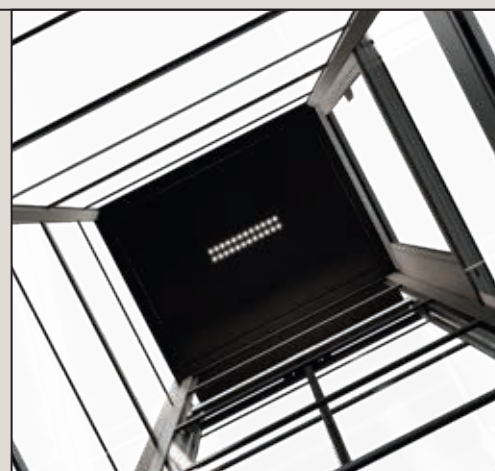

Techo con diodos de luz LED