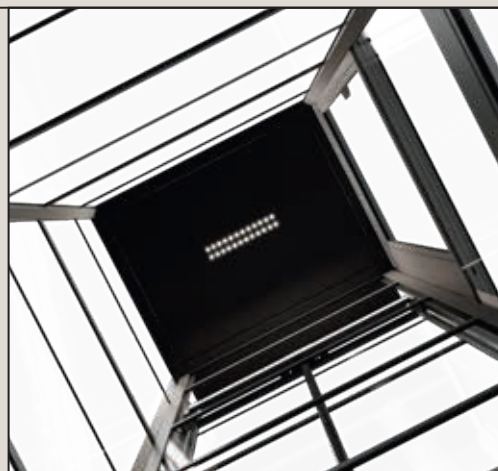

Lumières LED

L'éclairage LED des bords sensibles inférieurs donne à l'appareil un aspect moderne, mais également fonctionnel. De même, la barre sensible supérieure s'allume en rouge si vous l'actionnez accidentellement.

Ajoutez votre touche

Créez une atmosphère chaleureuse adaptée à n'importe quel environnement grâce aux options d'éclairage du Cibes Cloud Plus.

Éclairage de gaine

Plafond avec diodes lumineuses LED

Plafond rétroéclairé avec diodes lumineuses LED