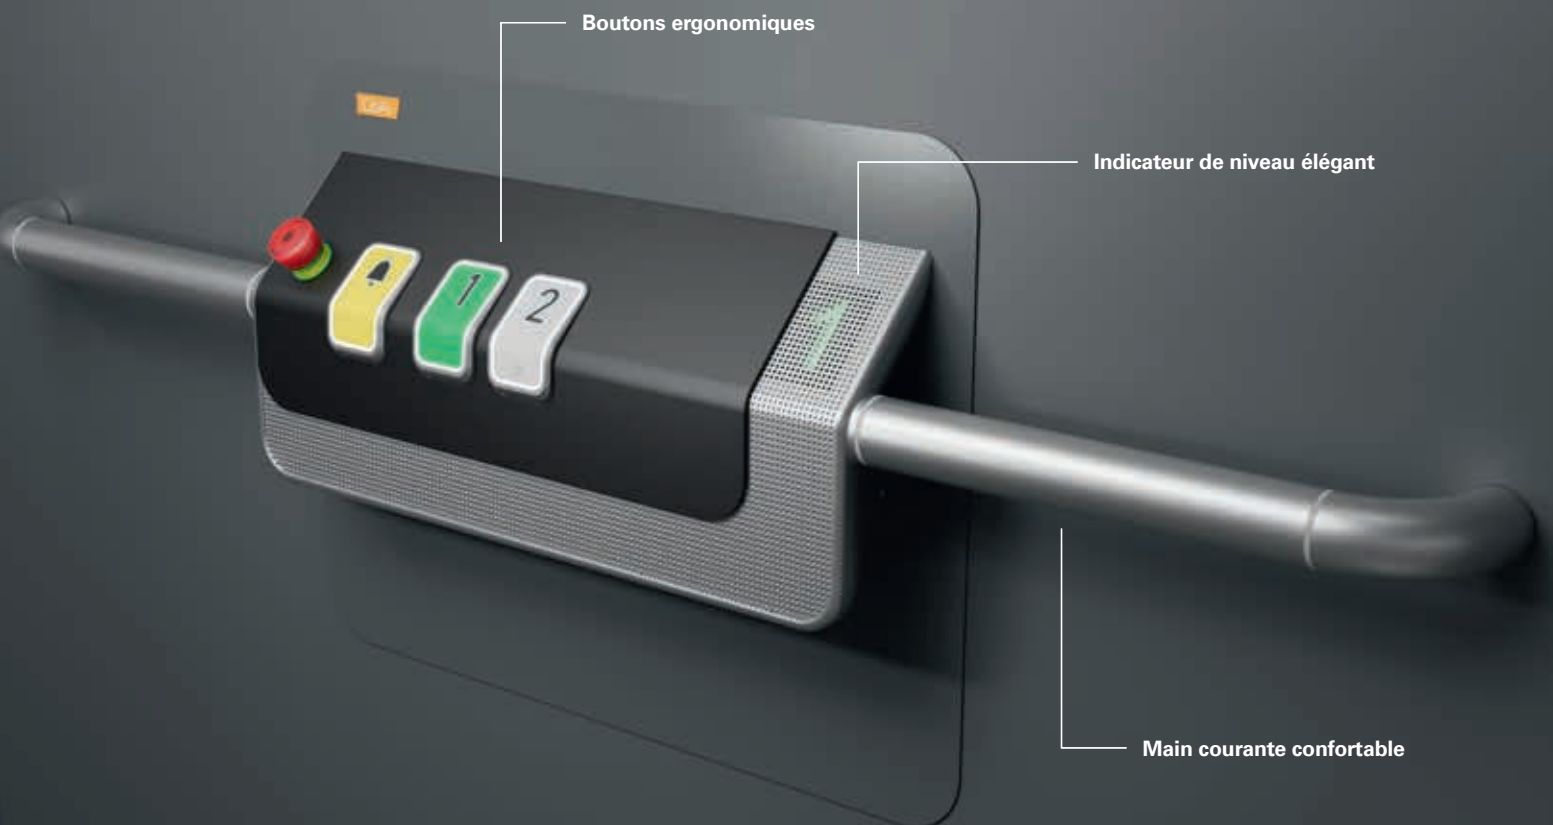


Fait pour l'Avenir

Cibës

CIBES CLOUD PLUS

Fait pour l'Avenir.

Le Cibes Cloud Plus fait partie d'une nouvelle génération d'ascenseurs conçue pour le futur dans tous les sens du terme. Nous amenons l'accessibilité, le design et la durabilité à un niveau supérieur. La conception astucieuse de l'appareil facilite son utilisation et sa mise à jour au fil du temps. Il vous offre plus d'options que jamais, afin d'obtenir un ascenseur qui fait toute la différence dans votre vie quotidienne. Le Cibes Cloud Plus est conçu pour vous, pour élever votre mode de vie, aujourd'hui et à l'avenir.

Avec un design moderne et un confort inégalé, le Cibes Cloud Plus est conçu pour élever votre confort de vie.

Entrez dans le Cibes Cloud Plus.

La vie quotidienne est parfois parsemée d'obstacles. Si vous vous déplacez en fauteuil roulant, le Cibes Cloud Plus supprime ces barrières partout : traversez les étages de votre maison, faites vos courses dans votre magasin préféré, ou accédez facilement aux bureaux de votre entreprise.

Conçu pour éveiller vos sens

Voyager dans le Cibes Cloud Plus est facile et confortable. Le panneau de commande est doté de boutons bidirectionnels ergonomiques pour une utilisation adaptée à tous, que vous soyez debout ou assis. L'indicateur de niveau intégré complète le design élégant et intuitif du panneau de commande.

La hauteur maximale au dernier niveau de seulement 2350 mm s'adapte sous la plupart des plafonds.

Plateforme élévatrice à vis sans fin

Equipée d'un entraînement par vis 100% électrique avec système de lubrification automatique.